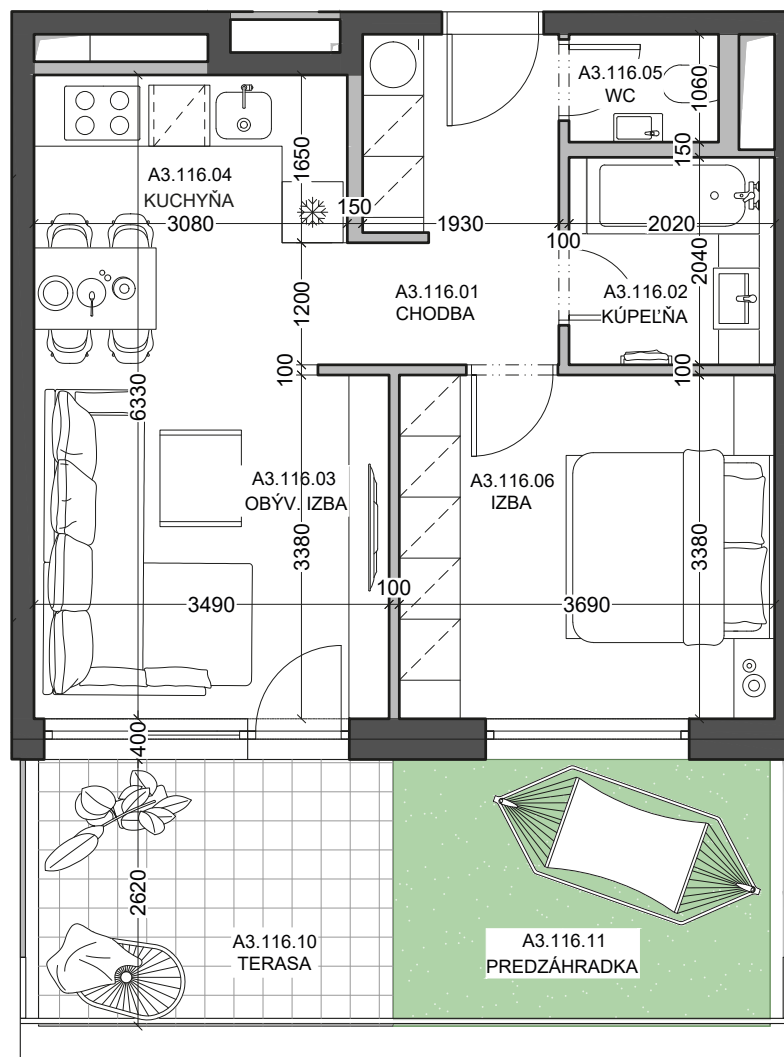

Byt
Flat

A3.116

Budova
Building

A3

Počet izieb
Rooms

2+kk

Podlažie
Floor

1

A3.116.01	Chodba Hall	6,70 m²
A3.116.02	Kúpeľňa Bathroom	4,12 m²
A3.116.03	Obývac. izba Living room	12,20 m²
A3.116.04	Kuchyňa Kitchen	8,68 m²
A3.116.05	WC Toilet	1,56 m²
A3.116.06	Izba Room	12,47 m²
Plocha interiéru Interior area		45,73 m²
A3.116.10	Terasa Terrace	9,33 m²
A3.116.11	Predzáhradka Front garden	9,71 m²
Plocha exteriéru Exterior area		19,04 m²
Celková plocha Total area		64,77 m²

Byt
Flat

A3.116

Budova
Building **A3**

Počet izieb
Rooms

2+kk

Podlažie
Floor

1

A3.116.01	Chodba Hall	6,70 m²
A3.116.02	Kúpeľňa Bathroom	4,12 m²
A3.116.03	Obývacia izba Living room	12,20 m²
A3.116.04	Kuchyňa Kitchen	8,68 m²
A3.116.05	WC Toilet	1,56 m²
A3.116.06	Izba Room	12,47 m²
Plocha interiéru Interior area		45,73 m²
A3.116.10	Terasa Terrace	9,33 m²
A3.116.11	Predzáhradka Front garden	9,71 m²
Plocha exteriéru Exterior area		19,04 m²
Celková plocha Total area		64,77 m²