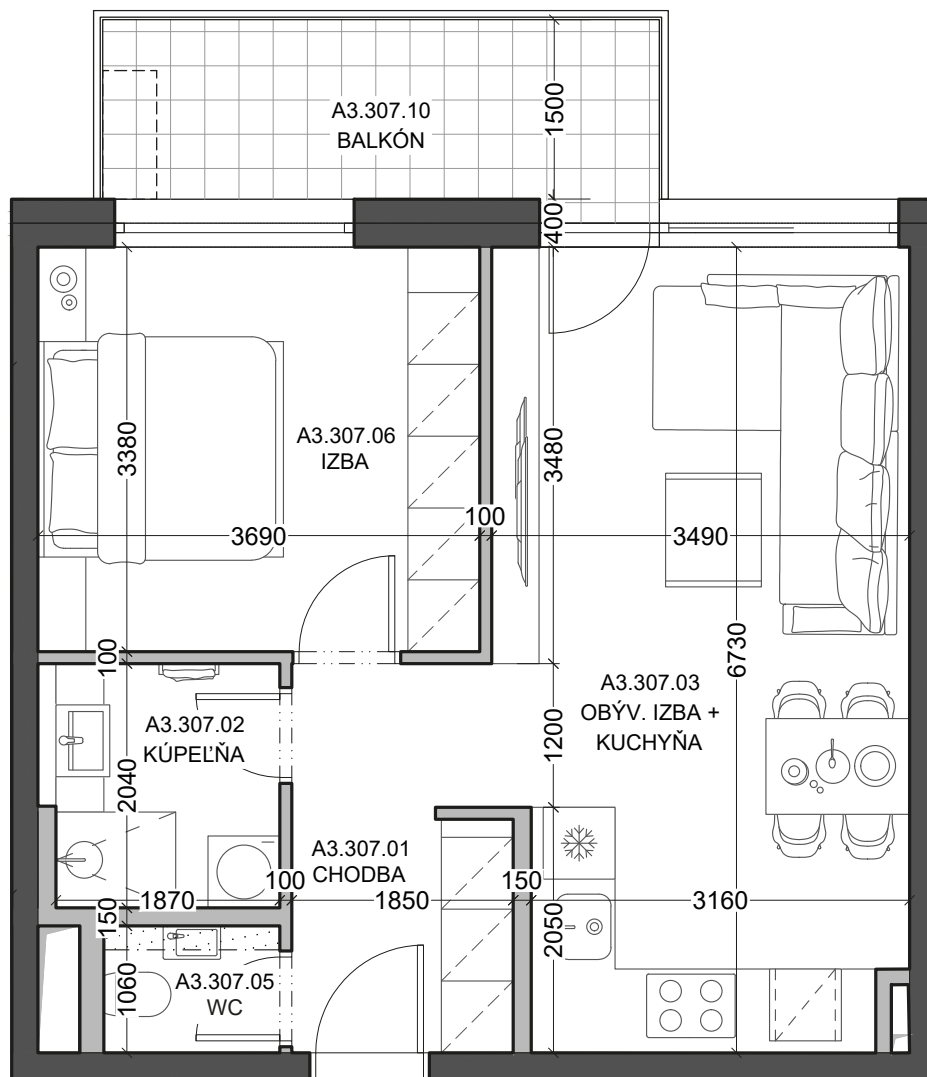

Byt
Flat **307**

Budova
Building **A3**

Počet izieb
Rooms **2+KK**

Podlažie
Floor **3**

A3.307.01	Chodba Hall	6,15 m²
A3.307.02	Kúpeľňa Bathroom	4,00 m²
A3.307.03	Obývacia izba + kuchyňa Living room & Kitchen	22,54 m²
A3.307.05	WC Toilet	1,56 m²
A3.307.06	Izba Room	12,47 m²

Plocha interiéru
Interior area **46,72 m²**

A3.307.10 **Balkón**
Balcony **7,17 m²**

Plocha exteriéru
Exterior area **7,17 m²**

Celková plocha
Total area **53,89 m²**

Byt
Flat **307**

Budova
Building **A3**

Počet izieb
Rooms **2+KK**

Podlažie
Floor **3**

A3.307.01	Chodba Hall	6,15 m²
A3.307.02	Kúpeľňa Bathroom	4,00 m²
A3.307.03	Obývacia izba + kuchyňa Living room & Kitchen	22,54 m²
A3.307.05	WC Toilet	1,56 m²
A3.307.06	Izba Room	12,47 m²

Plocha interiéru
Interior area **46,72 m²**

A3.307.10 **Balkón**
Balcony **7,17 m²**

Plocha exteriéru
Exterior area **7,17 m²**

Celková plocha
Total area **53,89 m²**