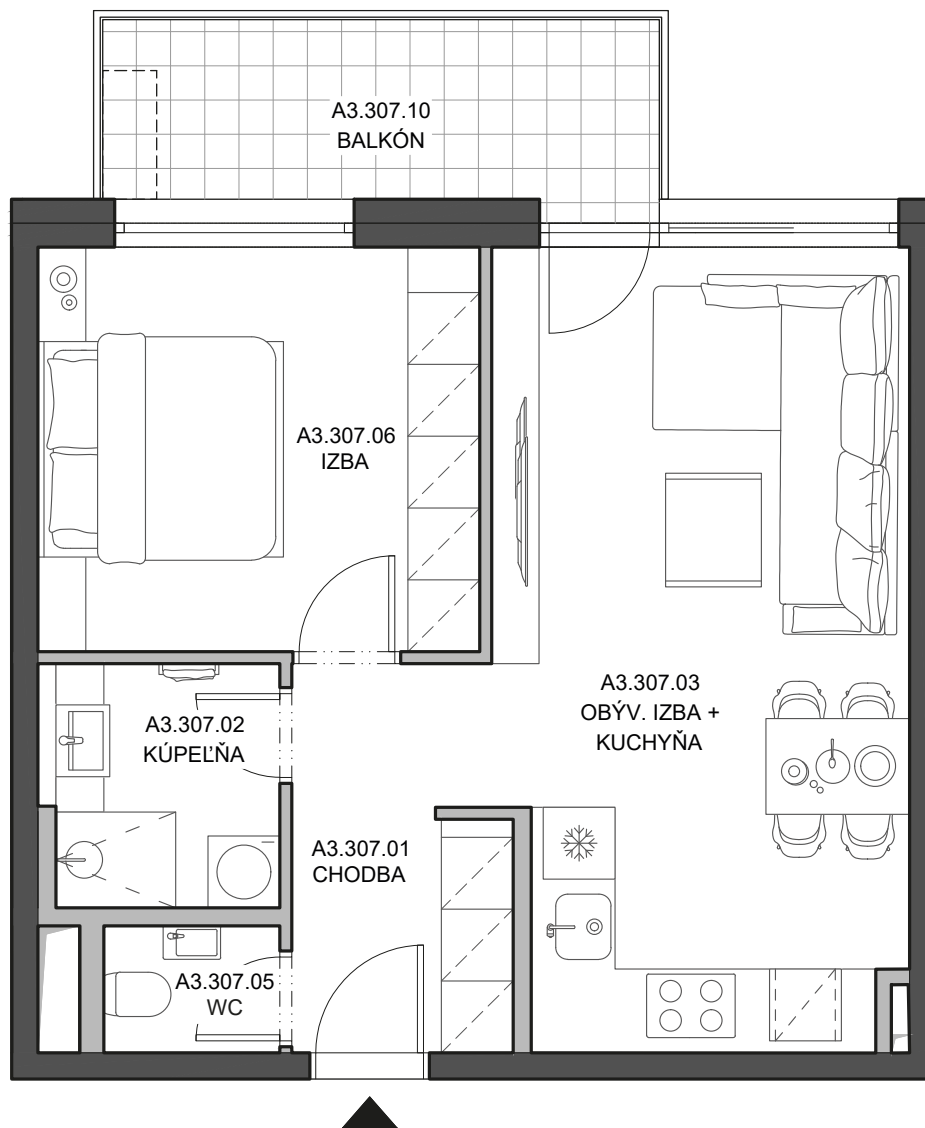

Byt
Flat **307**

Budova
Building **A3**

Počet izieb
Rooms **2+KK**

Podlažie
Floor **3**

A3.307.01	Chodba Hall	6,15 m²
A3.307.02	Kúpeľňa Bathroom	4,00 m²
A3.307.03	Obývacia izba + kuchyňa Living room & Kitchen	22,54 m²
A3.307.05	WC Toilet	1,56 m²
A3.307.06	Izba Room	12,47 m²

Plocha interiéru
Interior area **46,72 m²**

A3.307.10 **Balkón**
Balcony **7,17 m²**

Plocha exteriéru
Exterior area **7,17 m²**

Celková plocha
Total area **53,89 m²**

Byt
Flat **307**

Budova
Building **A3**

Počet izieb
Rooms **2+KK**

Podlažie
Floor **3**

A3.307.01	Chodba Hall	6,15 m²
A3.307.02	Kúpeľňa Bathroom	4,00 m²
A3.307.03	Obývacia izba + kuchyňa Living room & Kitchen	22,54 m²
A3.307.05	WC Toilet	1,56 m²
A3.307.06	Izba Room	12,47 m²

Plocha interiéru
Interior area **46,72 m²**

A3.307.10 **Balkón**
Balcony **7,17 m²**

Plocha exteriéru
Exterior area **7,17 m²**

Celková plocha
Total area **53,89 m²**