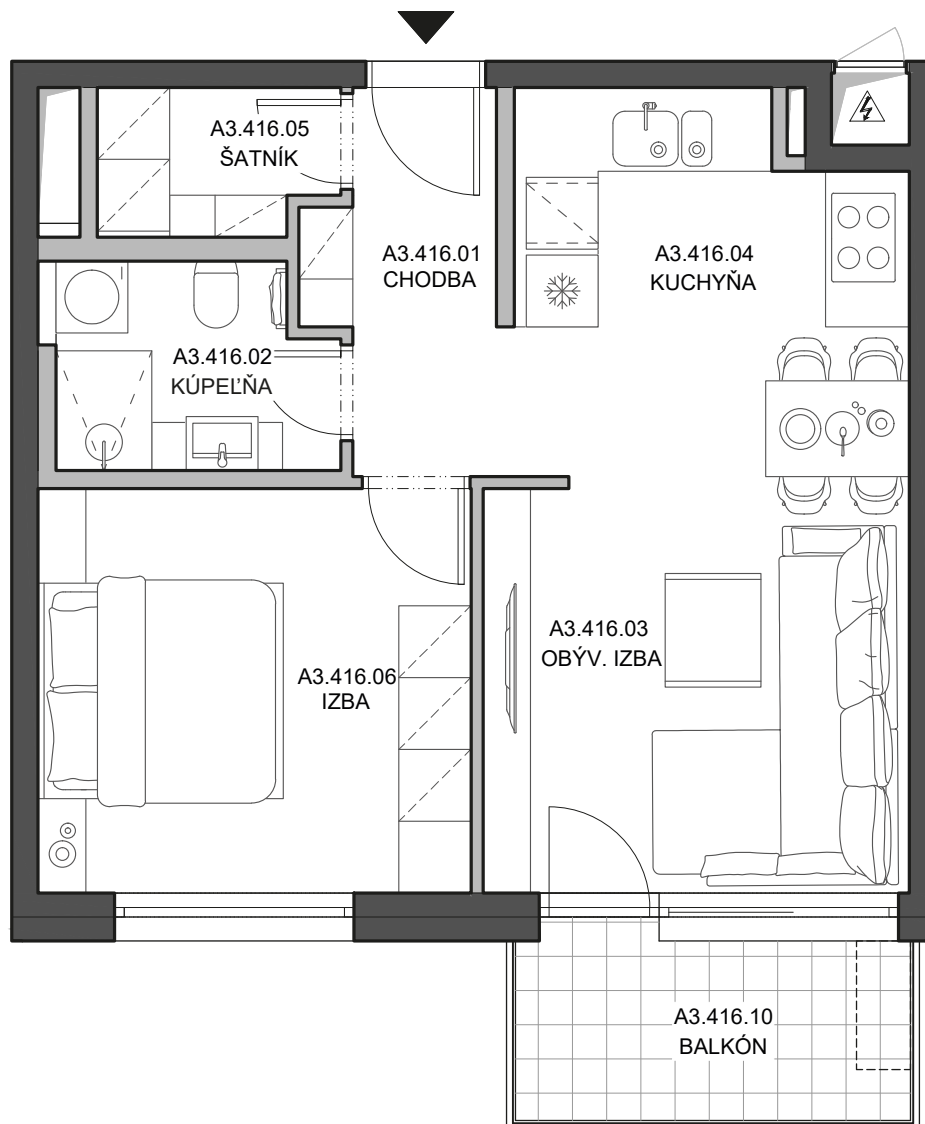

Byt  
Flat **416**

Budova  
Building **A3**

Počet izieb  
Rooms **2+KK**

Podlažie  
Floor **4**

<b>A3.416.01</b>	<b>Chodba</b> Hall	<b>4,76 m<sup>2</sup></b>
<b>A3.416.02</b>	<b>Kúpeľňa</b> Bathroom	<b>3,98 m<sup>2</sup></b>
<b>A3.416.03</b>	<b>Obývacia izba</b> Living room	<b>12,44 m<sup>2</sup></b>
<b>A3.416.04</b>	<b>Kuchyňa</b> Kitchen	<b>9,92 m<sup>2</sup></b>
<b>A3.416.05</b>	<b>Šatník</b> Closet	<b>12,24 m<sup>2</sup></b>
<b>A3.416.06</b>	<b>Izba</b> Room	<b>2,37 m<sup>2</sup></b>

**Plocha interiéru**  
Interior area **45,71 m<sup>2</sup>**

**A3.416.10** **Balkón**  
Balcony **5,15 m<sup>2</sup>**

**Plocha exteriéru**  
Exterior area **5,15 m<sup>2</sup>**

**Celková plocha**  
Total area **50,86 m<sup>2</sup>**

5.NP
<b>4.NP</b>
3.NP
2.NP
1.NP

Byt  
Flat **416**

Budova  
Building **A3**

Počet izieb  
Rooms **2+KK**

Podlažie  
Floor **4**

<b>A3.416.01</b>	<b>Chodba</b> Hall	<b>4,76 m<sup>2</sup></b>
<b>A3.416.02</b>	<b>Kúpeľňa</b> Bathroom	<b>3,98 m<sup>2</sup></b>
<b>A3.416.03</b>	<b>Obývacia izba</b> Living room	<b>12,44 m<sup>2</sup></b>
<b>A3.416.04</b>	<b>Kuchyňa</b> Kitchen	<b>9,92 m<sup>2</sup></b>
<b>A3.416.05</b>	<b>Šatník</b> Closet	<b>12,24 m<sup>2</sup></b>
<b>A3.416.06</b>	<b>Izba</b> Room	<b>2,37 m<sup>2</sup></b>