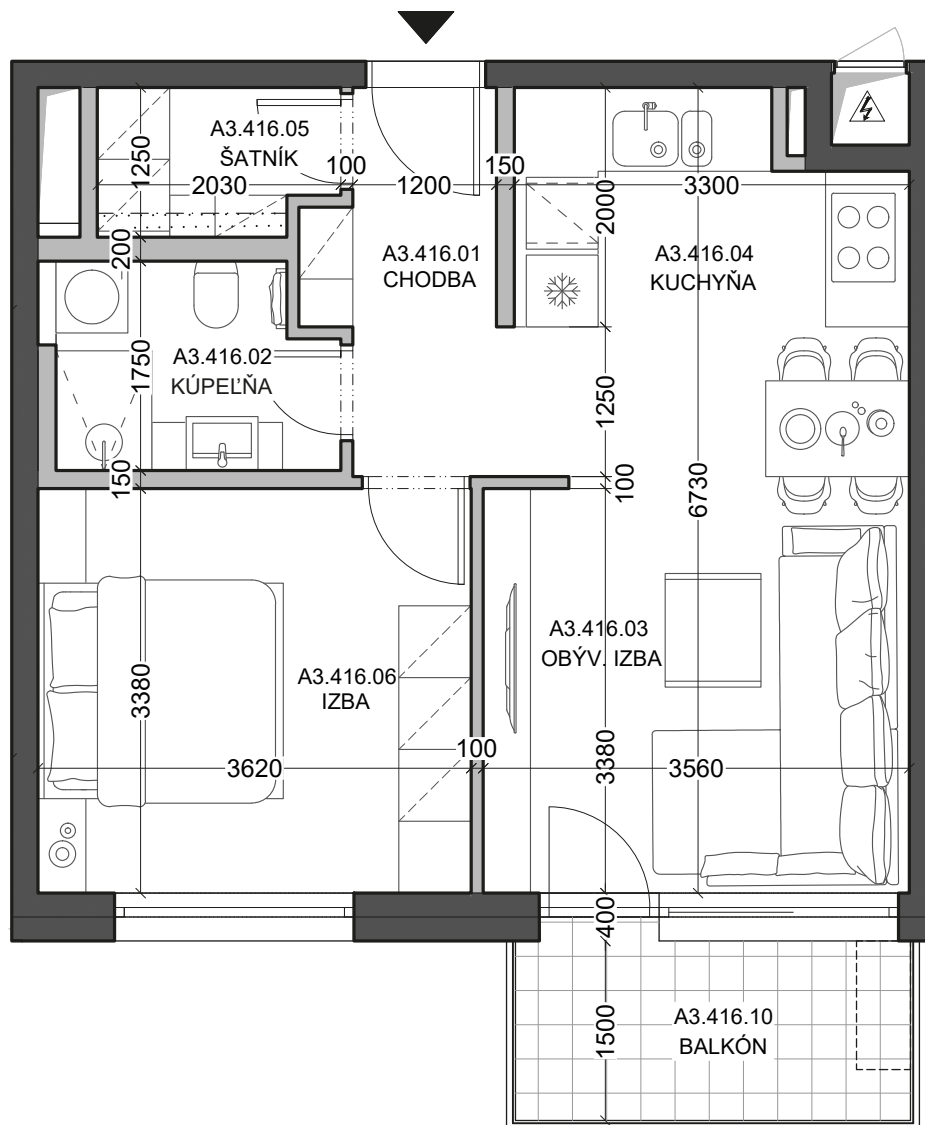

Byt  
Flat **416**

Budova  
Building **A3**

Počet izieb  
Rooms **2+KK**

Podlažie  
Floor **4**

<b>A3.416.01</b>	<b>Chodba</b> Hall	<b>4,76 m<sup>2</sup></b>
<b>A3.416.02</b>	<b>Kúpeľňa</b> Bathroom	<b>3,98 m<sup>2</sup></b>
<b>A3.416.03</b>	<b>Obývacia izba</b> Living room	<b>12,44 m<sup>2</sup></b>
<b>A3.416.04</b>	<b>Kuchyňa</b> Kitchen	<b>9,92 m<sup>2</sup></b>
<b>A3.416.05</b>	<b>Šatník</b> Closet	<b>12,24 m<sup>2</sup></b>
<b>A3.416.06</b>	<b>Izba</b> Room	<b>2,37 m<sup>2</sup></b>

**Plocha interiéru**  
Interior area **45,71 m<sup>2</sup>**

**A3.416.10** **Balkón**  
Balcony **5,15 m<sup>2</sup>**

**Plocha exteriéru**  
Exterior area **5,15 m<sup>2</sup>**

**Celková plocha**  
Total area **50,86 m<sup>2</sup>**

5.NP
<b>4.NP</b>
3.NP
2.NP
1.NP

Byt  
Flat **416**

Budova  
Building **A3**

Počet izieb  
Rooms **2+KK**

Podlažie  
Floor **4**

<b>A3.416.01</b>	<b>Chodba</b> Hall	<b>4,76 m<sup>2</sup></b>
<b>A3.416.02</b>	<b>Kúpeľňa</b> Bathroom	<b>3,98 m<sup>2</sup></b>
<b>A3.416.03</b>	<b>Obývacia izba</b> Living room	<b>12,44 m<sup>2</sup></b>
<b>A3.416.04</b>	<b>Kuchyňa</b> Kitchen	<b>9,92 m<sup>2</sup></b>
<b>A3.416.05</b>	<b>Šatník</b> Closet	<b>12,24 m<sup>2</sup></b>
<b>A3.416.06</b>	<b>Izba</b> Room	<b>2,37 m<sup>2</sup></b>