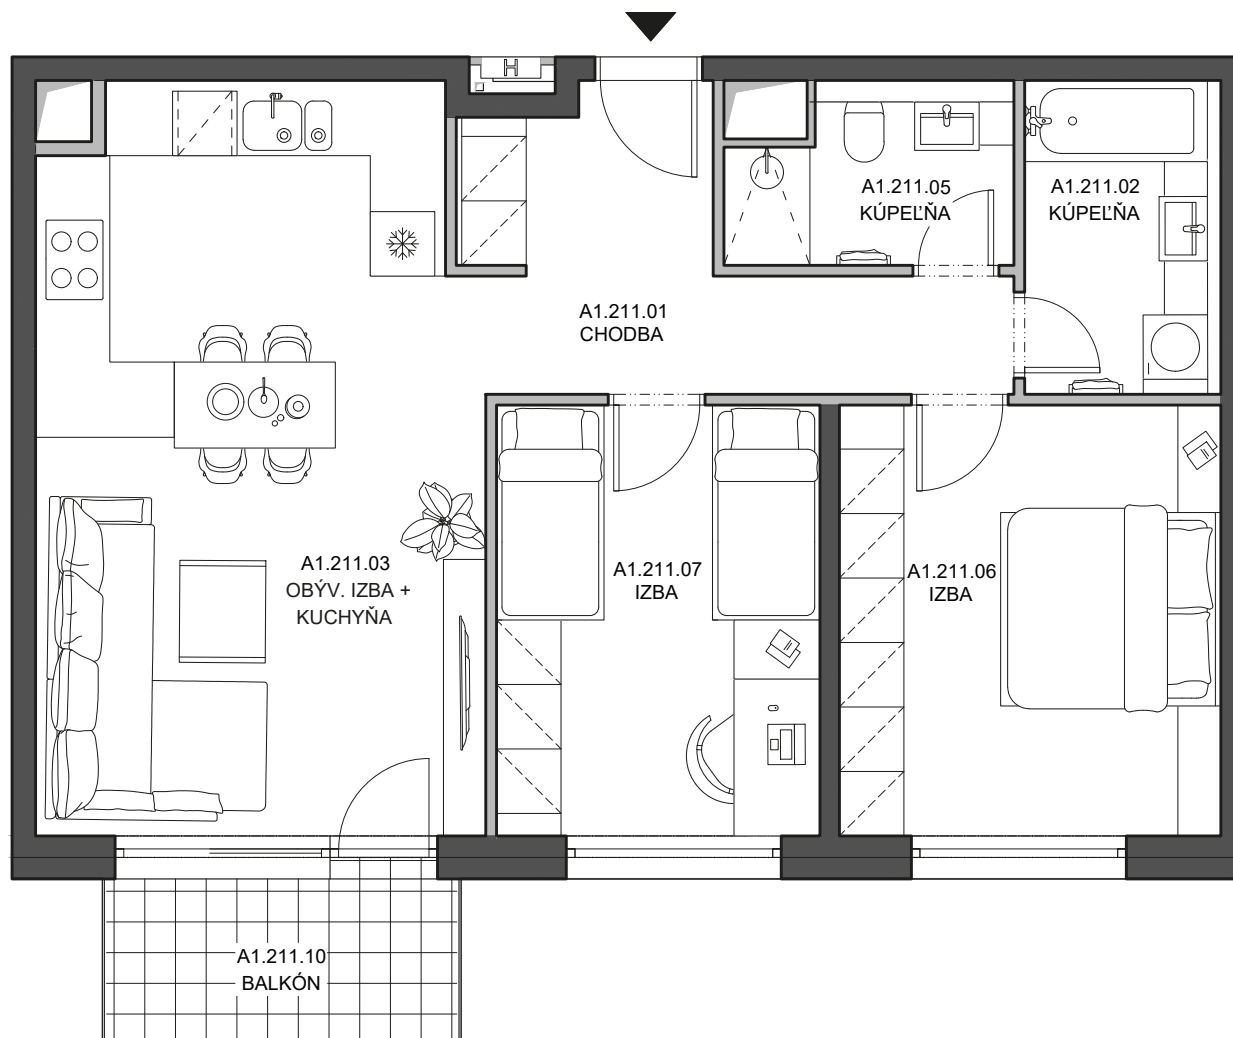

Byt
Flat

A1.211

Budova
Building

A1

Počet izieb
Rooms

3+kk

Podlažie
Floor

2

A1.211.01	Chodba Hall	9,60 m²
A1.211.02	Kúpeľňa Bathroom	5,33 m²
A1.211.03	Obývací izba + kuchyňa Living room & Kitchen	28,44 m²
A1.211.05	Kúpeľňa Bathroom	4,15 m²
A1.211.06	Izba Room	14,24 m²
A1.211.07	Izba Room	12,07 m²

Plocha interiéru
Interior area **73,83 m²**

A1.211.10 **Balkón**
Balcony **5,02 m²**

Plocha exteriéru
Exterior area **5,02 m²**

Celková plocha
Total area **78,85 m²**

Byt
Flat

A1.211

Budova
Building

A1

Počet izieb
Rooms

3+kk

Podlažie
Floor

2

A1.211.01	Chodba Hall	9,60 m²
A1.211.02	Kúpeľňa Bathroom	5,33 m²
A1.211.03	Obývací izba + kuchyňa Living room & Kitchen	28,44 m²
A1.211.05	Kúpeľňa Bathroom	4,15 m²
A1.211.06	Izba Room	14,24 m²
A1.211.07	Izba Room	12,07 m²
Plocha interiéru Interior area		73,83 m²
A1.211.10	Balkón Balcony	5,02 m²
Plocha exteriéru Exterior area		5,02 m²
Celková plocha Total area		78,85 m²