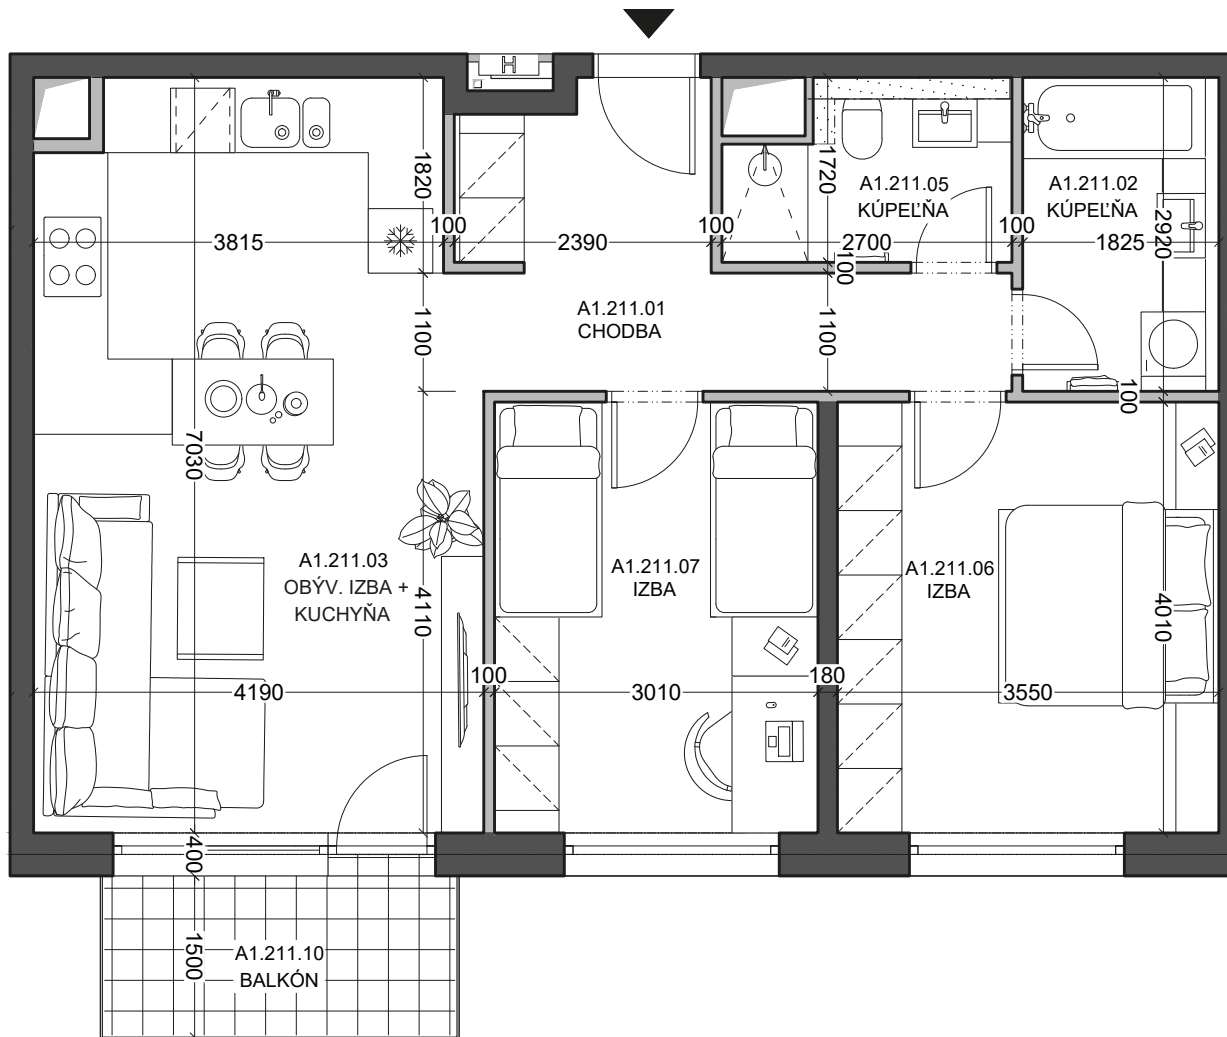

Byt
Flat

A1.211

Budova
Building

A1

Počet izieb
Rooms

3+kk

Podlažie
Floor

2

A1.211.01	Chodba Hall	9,60 m²
A1.211.02	Kúpeľňa Bathroom	5,33 m²
A1.211.03	Obývací izba + kuchyňa Living room & Kitchen	28,44 m²
A1.211.05	Kúpeľňa Bathroom	4,15 m²
A1.211.06	Izba Room	14,24 m²
A1.211.07	Izba Room	12,07 m²

Plocha interiéru
Interior area **73,83 m²**

A1.211.10 **Balkón**
Balcony **5,02 m²**

Plocha exteriéru
Exterior area **5,02 m²**

Celková plocha
Total area **78,85 m²**

Byt
Flat

A1.211

Budova
Building

A1

Počet izieb
Rooms

3+kk

Podlažie
Floor

2

A1.211.01	Chodba Hall	9,60 m²
A1.211.02	Kúpeľňa Bathroom	5,33 m²
A1.211.03	Obývací izba + kuchyňa Living room & Kitchen	28,44 m²
A1.211.05	Kúpeľňa Bathroom	4,15 m²
A1.211.06	Izba Room	14,24 m²
A1.211.07	Izba Room	12,07 m²
Plocha interiéru Interior area		73,83 m²
A1.211.10	Balkón Balcony	5,02 m²
Plocha exteriéru Exterior area		5,02 m²
Celková plocha Total area		78,85 m²