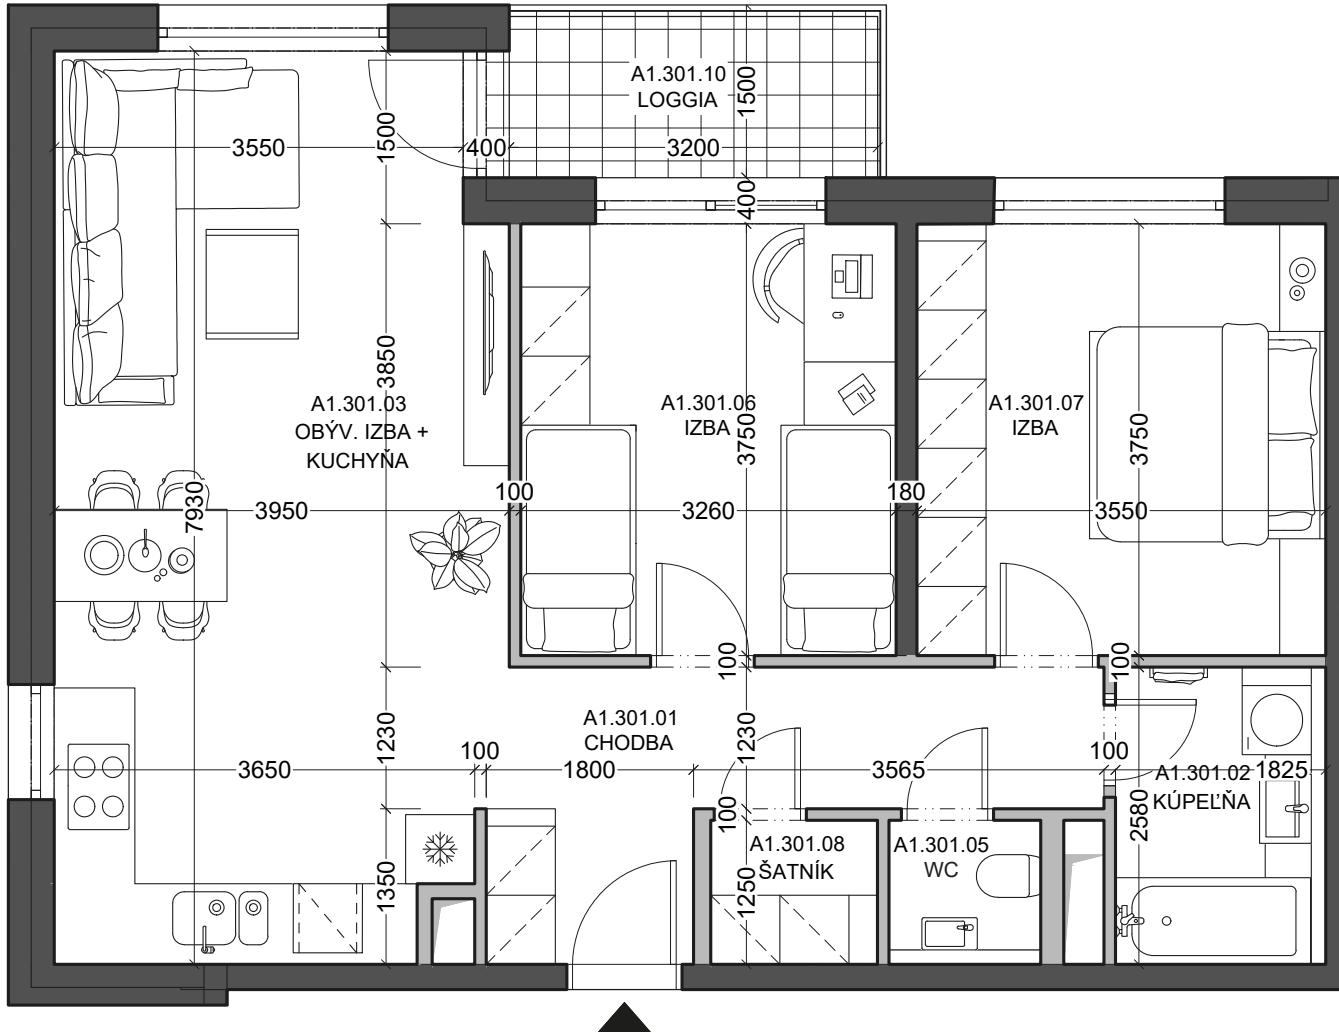

A1.301.01	Chodba Hall	9,14 m²
A1.301.02	Kúpeľňa Bathroom	4,71 m²
A1.301.03	Obývací izba + kuchyňa Living room & Kitchen	29,98 m²
A1.301.05	WC Toilet	1,72 m²
A1.301.06	Izba Room	12,22 m²
A1.301.07	Izba Room	13,31 m²
A1.301.08	Šatník Closet	1,88 m²

Plocha interiéru
Interior area **72,96 m²**

A1.301.10 **Loggia**
Lodge **4,90 m²**

Plocha exteriéru
Exterior area **4,90 m²**

Celková plocha
Total area **77,86 m²**

A1.301.01	Chodba Hall	9,14 m ²
A1.301.02	Kúpeľňa Bathroom	4,71 m ²
A1.301.03	Obývacia izba + kuchyňa Living room & Kitchen	29,98 m ²
A1.301.05	WC Toilet	1,72 m ²
A1.301.06	Izba Room	12,22 m ²
A1.301.07	Izba Room	13,31 m ²
A1.301.08	Šatník Closet	1,88 m ²

Plocha interiéru
Interior area **72,96 m²**

A1.301.10 Loggia
Lodge **4,90 m²**

Plocha exteriéru
Exterior area **4,90 m²**

Celková plocha
Total area **77,86 m²**