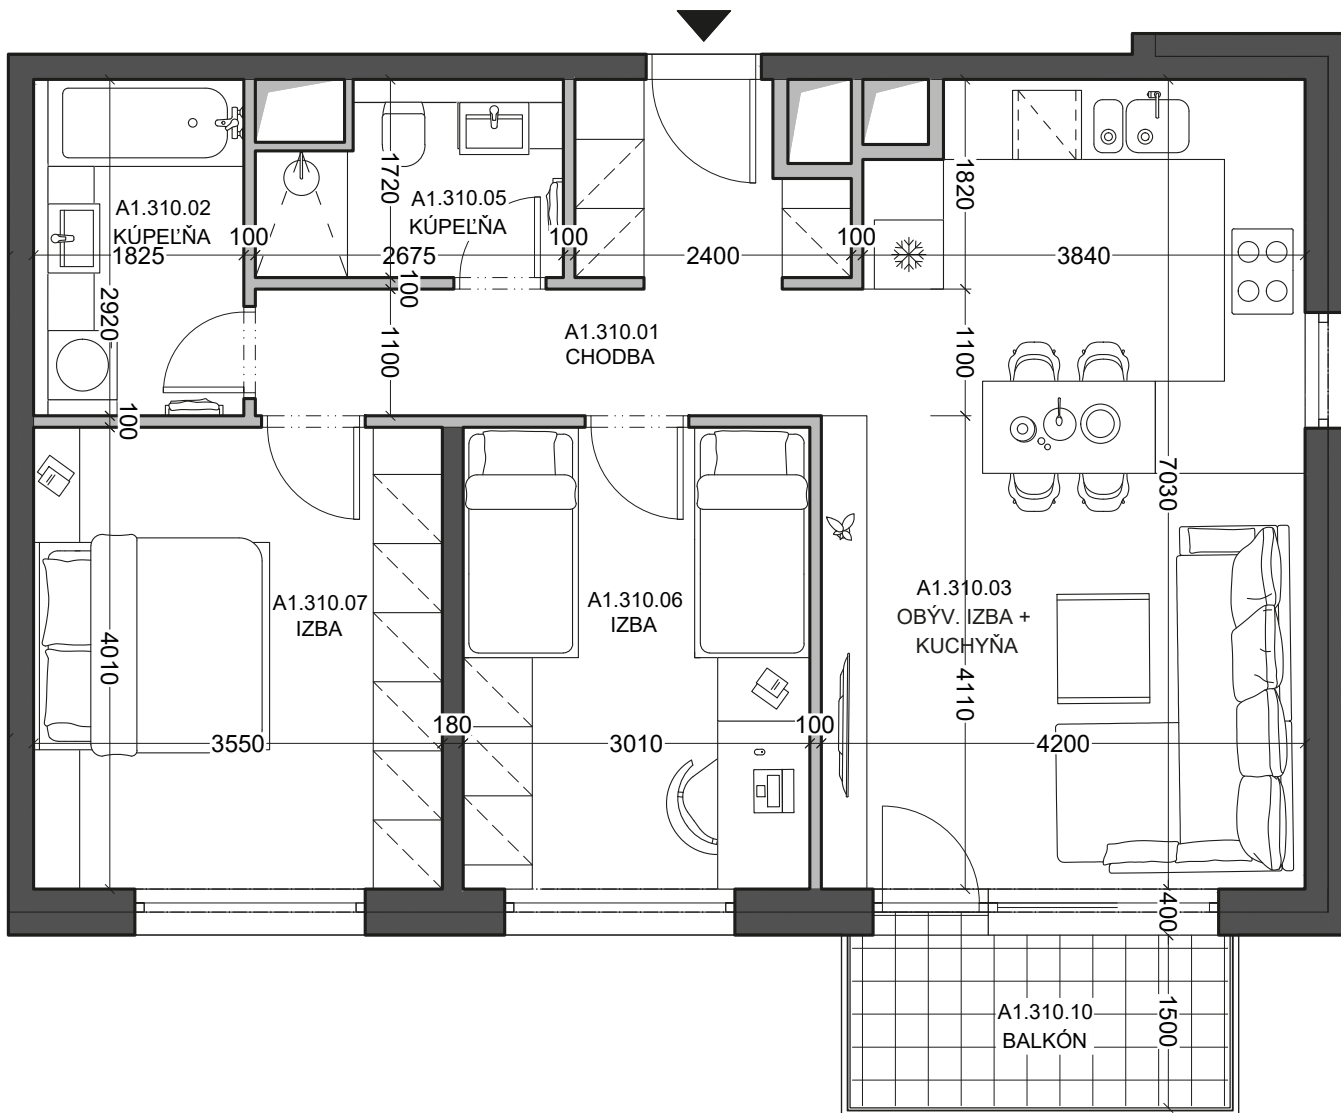

A1.310.01	Chodba Hall	9,57 m²
A1.310.02	Kúpeľňa Bathroom	5,33 m²
A1.310.03	Obývacia izba + kuchyňa Living room & Kitchen	28,31 m²
A1.310.05	Kúpeľňa Bathroom	4,10 m²
A1.310.06	Izba Room	12,07 m²
A1.310.07	Izba Room	14,24 m²

Plocha interiéru
Interior area **73,62 m²**

A1.310.10 **Balkón**
Balcony **5,02 m²**

Plocha exteriéru
Exterior area **5,02 m²**

Celková plocha
Total area **78,64 m²**

A1.310.01	Chodba Hall	9,57 m²
A1.310.02	Kúpeľňa Bathroom	5,33 m²
A1.310.03	Obývacia izba + kuchyňa Living room & Kitchen	28,31 m²
A1.310.05	Kúpeľňa Bathroom	4,10 m²
A1.310.06	Izba Room	12,07 m²
A1.310.07	Izba Room	14,24 m²

Plocha interiéru
Interior area **73,62 m²**

A1.310.10 **Balkón**
Balcony **5,02 m²**

Plocha exteriéru
Exterior area **5,02 m²**

Celková plocha
Total area **78,64 m²**