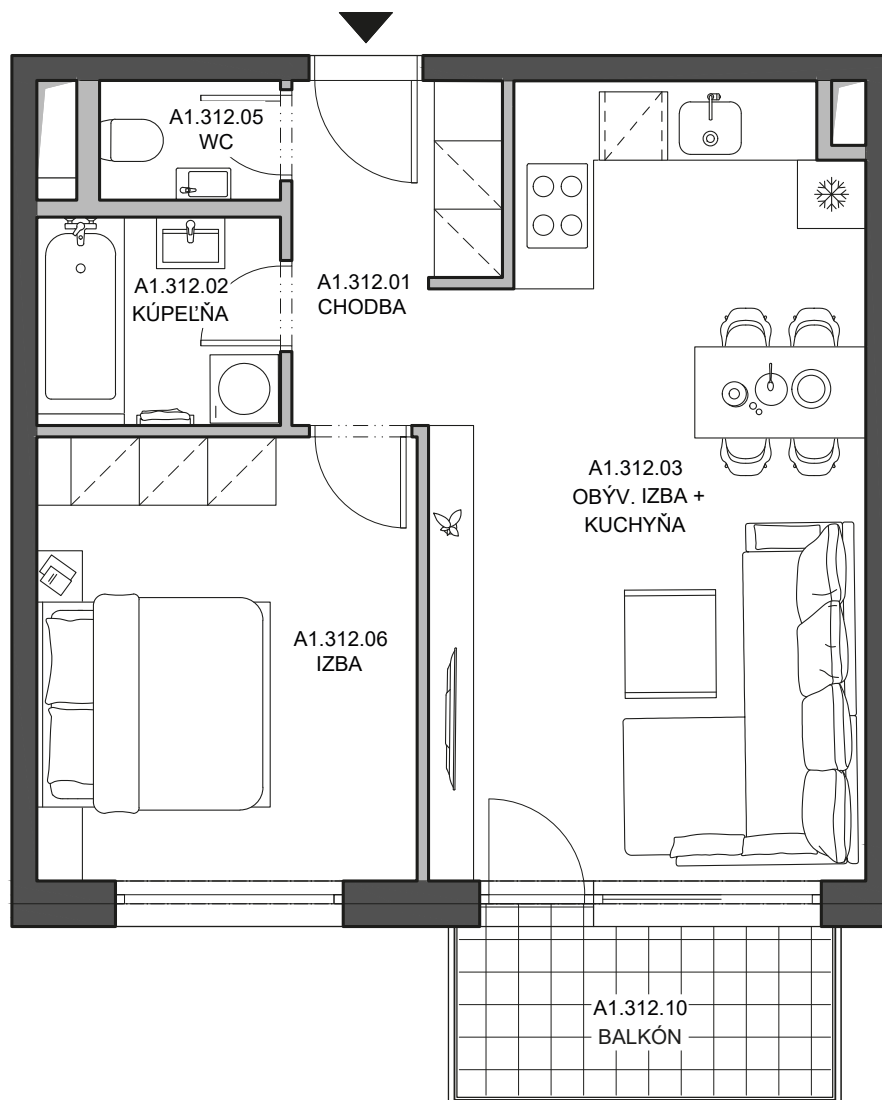

Byt
Flat

A1.312

Budova
Building

A1

Počet izieb
Rooms

2+kk

Podlažie
Floor

3

A1.312.01	Chodba Hall	5,43 m²
A1.312.02	Kúpeľňa Bathroom	3,92 m²
A1.312.03	Obývacia izba + kuchyňa Living room & Kitchen	24,99 m²
A1.312.05	WC Toilet	1,67 m²
A1.312.06	Izba Room	13,03 m²
Plocha interiéru Interior area		49,04 m²
A1.312.10	Balkón Balcony	5,02 m²
Plocha exteriéru Exterior area		5,02 m²
Celková plocha Total area		54,06 m²