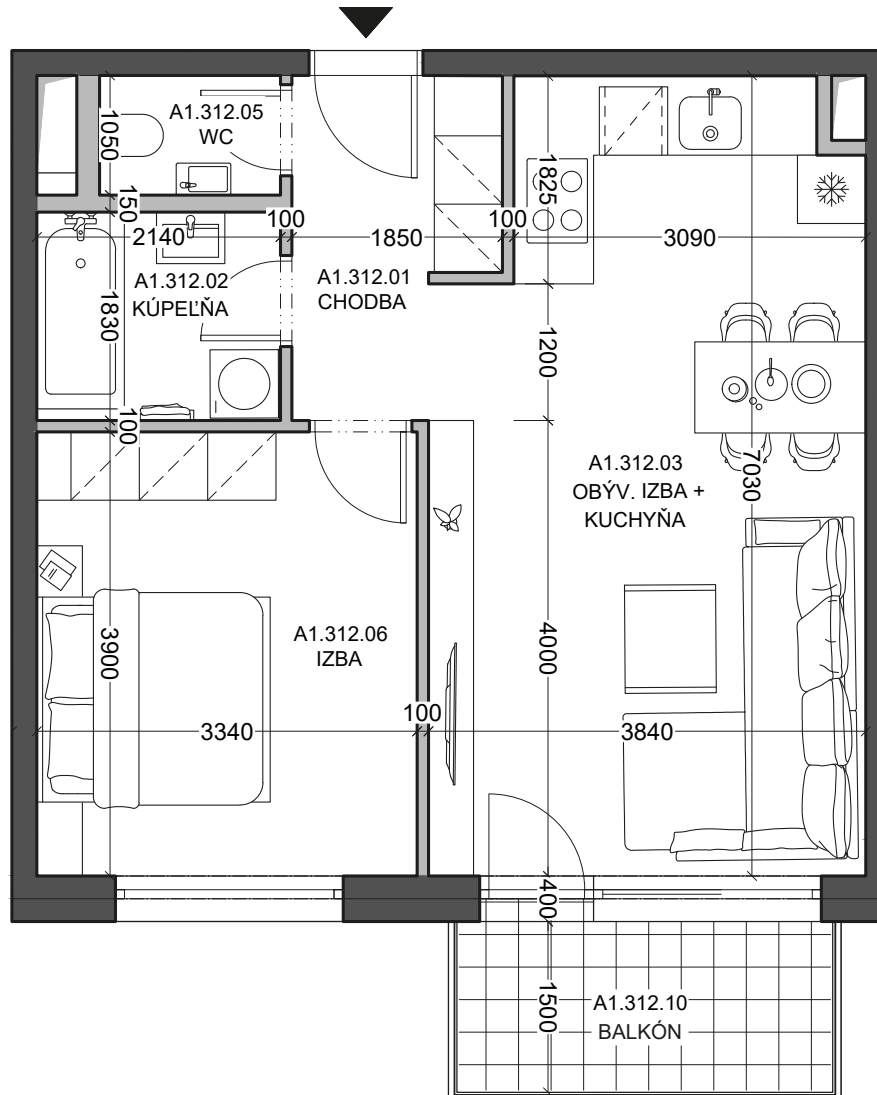

Byt
Flat

A1.312

Budova
Building

A1

Počet izieb
Rooms

2+kk

Podlažie
Floor

3

A1.312.01	Chodba Hall	5,43 m²
A1.312.02	Kúpeľňa Bathroom	3,92 m²
A1.312.03	Obývacia izba + kuchyňa Living room & Kitchen	24,99 m²
A1.312.05	WC Toilet	1,67 m²
A1.312.06	Izba Room	13,03 m²
Plocha interiéru Interior area		49,04 m²
A1.312.10	Balkón Balcony	5,02 m²
Plocha exteriéru Exterior area		5,02 m²
Celková plocha Total area		54,06 m²