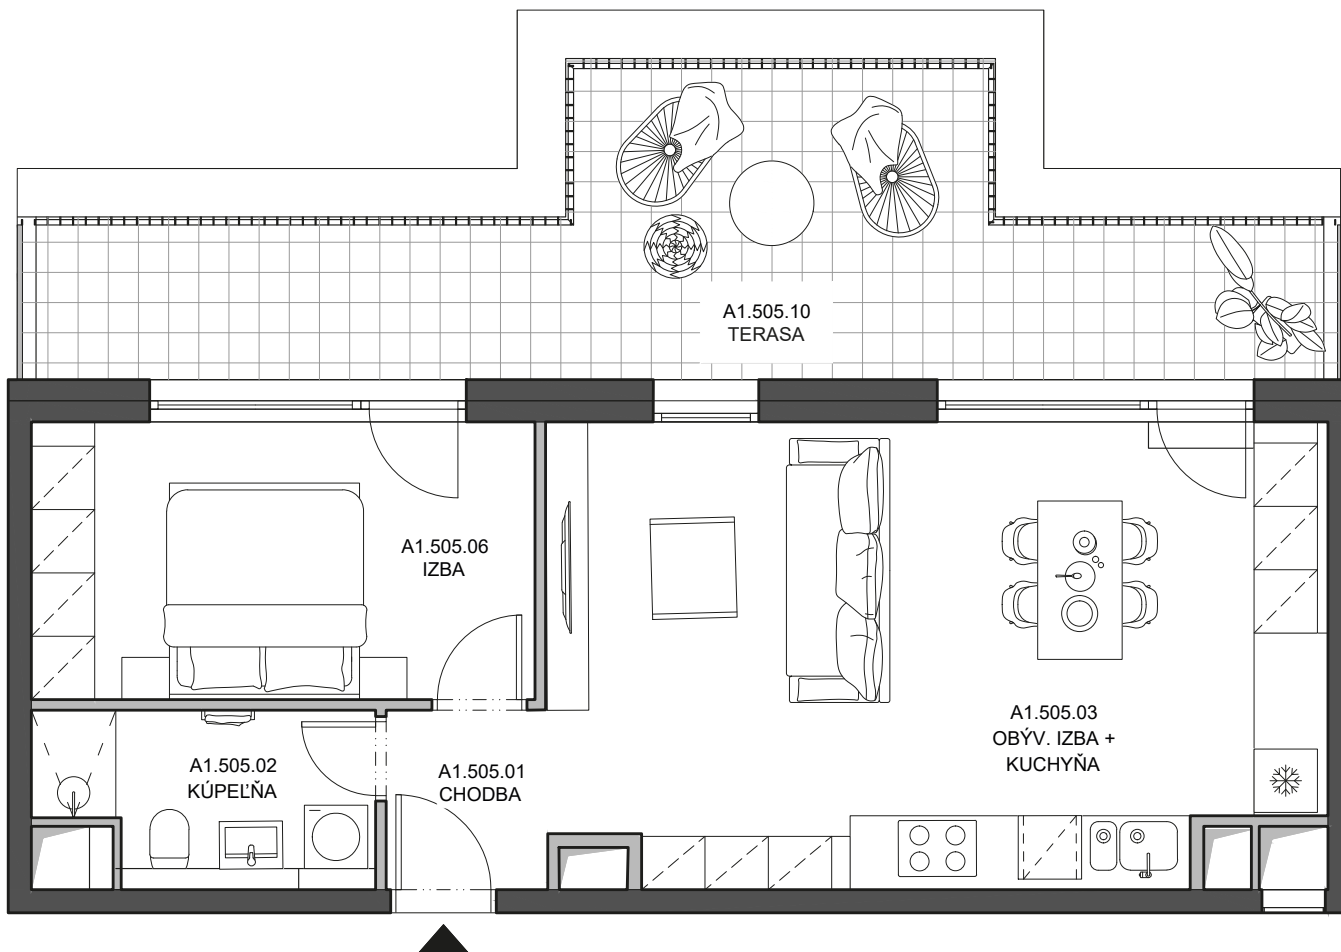

Byt
Flat **505**

Budova
Building **A1**

Počet izieb
Rooms **2+KK**

Podlažie
Floor **5**

A1.505.01	Chodba Hall	2,74 m²
A1.505.02	Kúpeľňa Bathroom	5,00 m²
A1.505.03	Obývacia izba + kuchyňa Living room & Kitchen	31,42 m²
A1.505.06	Izba Room	12,55 m²

Plocha interiéru
Interior area **51,71 m²**

A1.505.10 **Terasa**
Terrace **25,29 m²**

Plocha exteriéru
Exterior area **25,29 m²**

Celková plocha
Total area **77,00 m²**