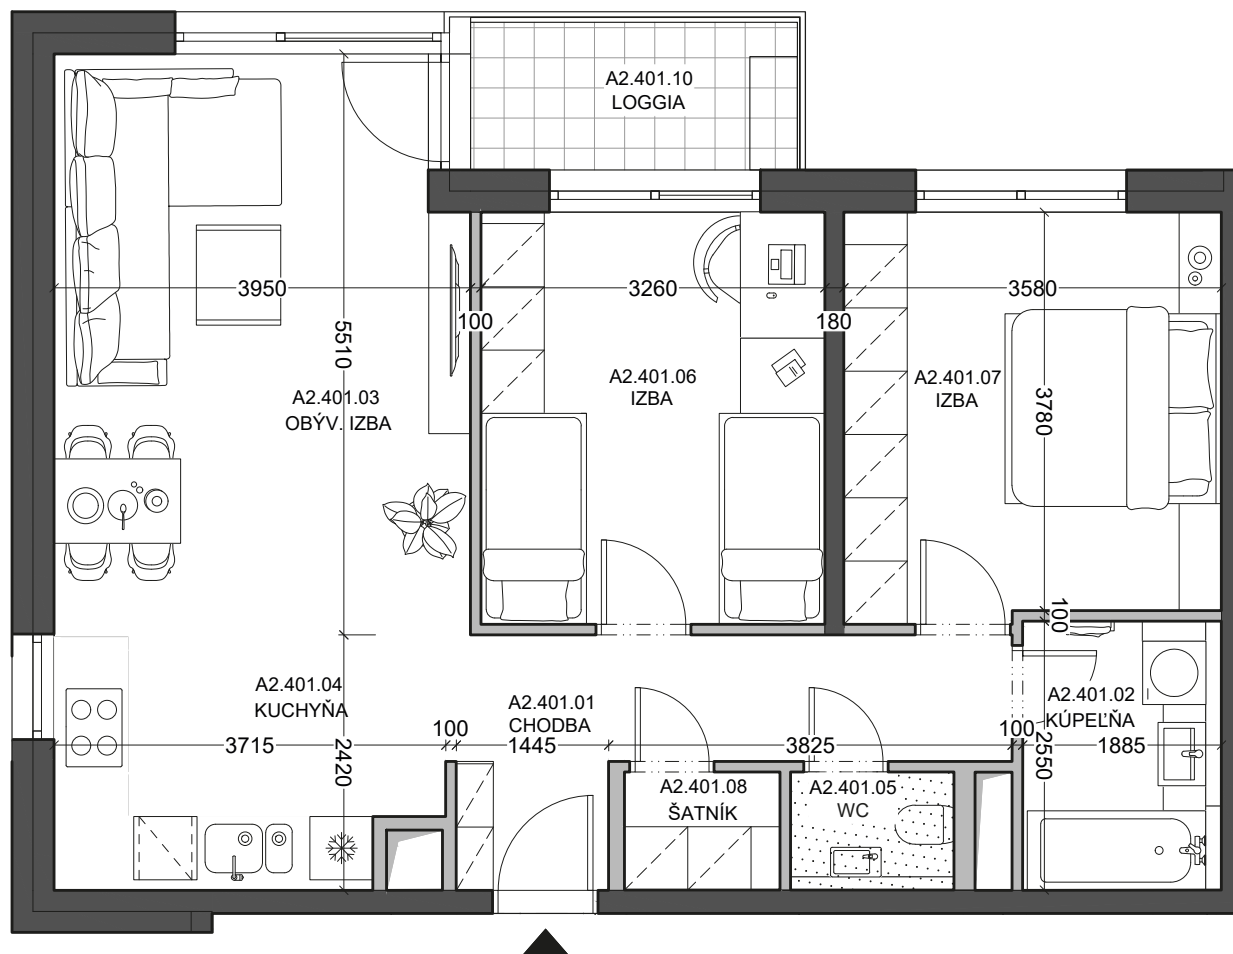

**Plocha interiéru**  
Interior area **73,04 m<sup>2</sup>**

**A2.401.10** **Loggia**  
Lodge **4,56 m<sup>2</sup>**

**Plocha exteriéru**  
Exterior area **4,56 m<sup>2</sup>**

**Celková plocha**  
Total area **77,60 m<sup>2</sup>**

 Znížená svetlá výška  
 Lowered floor-to-ceiling height

Byt  
Flat

**A2.401**

Budova  
Building

**A2**

Počet izieb  
Rooms

**3+kk**

Podlažie  
Floor

**4**

<b>A2.401.01</b>	<b>Chodba</b> Hall	<b>8,37 m<sup>2</sup></b>
<b>A2.401.02</b>	<b>Kúpeľňa</b> Bathroom	<b>4,81 m<sup>2</sup></b>
<b>A2.401.03</b>	<b>Obývacia izba</b> Living room	<b>21,28 m<sup>2</sup></b>
<b>A2.401.04</b>	<b>Kuchyňa</b> Kitchen	<b>8,65 m<sup>2</sup></b>
<b>A2.401.05</b>	<b>WC</b> Toilet	<b>1,74 m<sup>2</sup></b>
<b>A2.401.06</b>	<b>Izba</b> Room	<b>12,74 m<sup>2</sup></b>
<b>A2.401.07</b>	<b>Izba</b> Room	<b>13,73 m<sup>2</sup></b>
<b>A2.401.08</b>	<b>Šatník</b> Closet	<b>1,72 m<sup>2</sup></b>