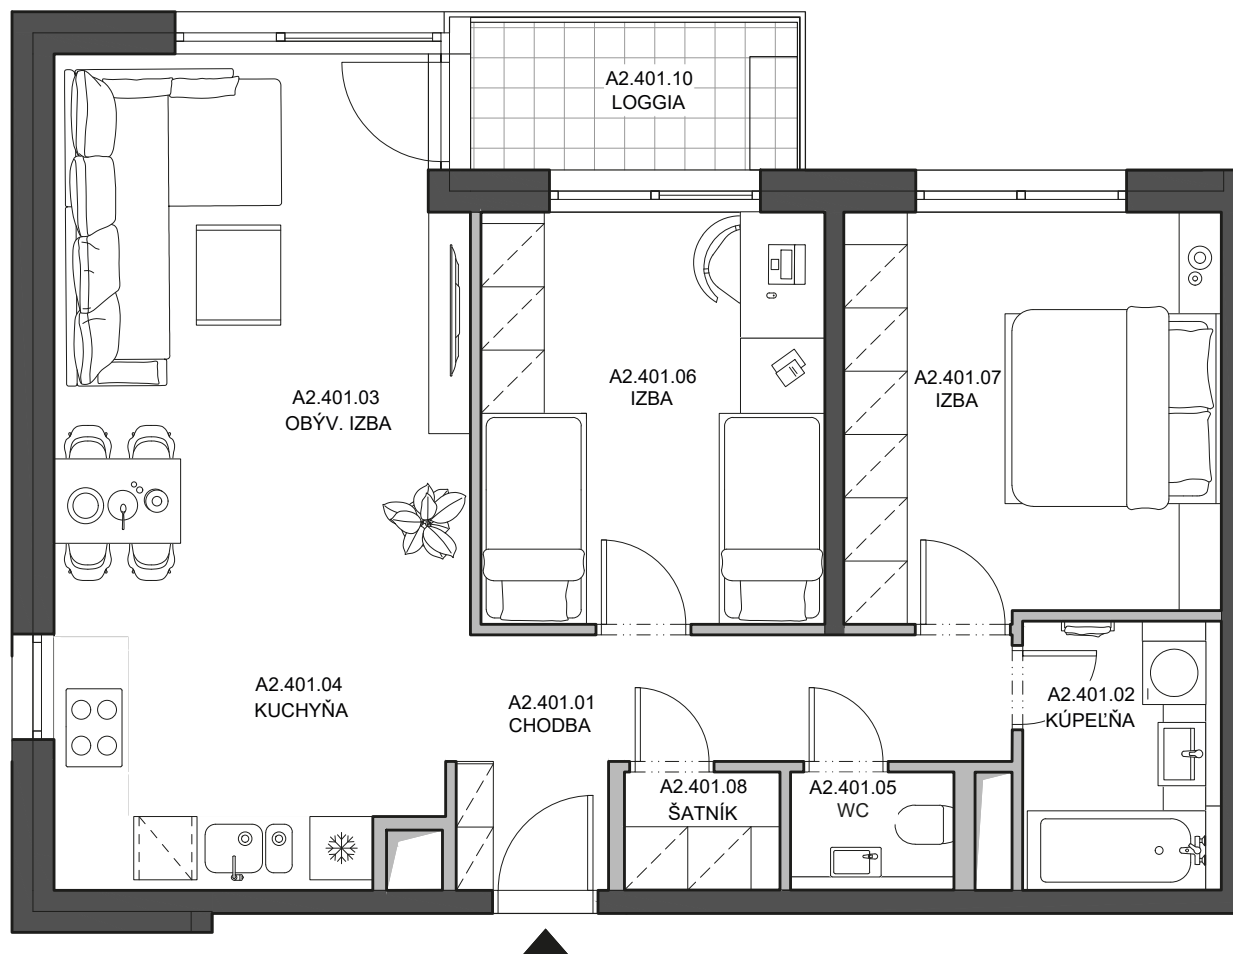

Byt  
Flat

**A2.401**

Budova  
Building

**A2**

Počet izieb  
Rooms

**3+kk**

Podlažie  
Floor

**4**

<b>A2.401.01</b>	<b>Chodba</b> Hall	<b>8,37 m<sup>2</sup></b>
<b>A2.401.02</b>	<b>Kúpeľňa</b> Bathroom	<b>4,81 m<sup>2</sup></b>
<b>A2.401.03</b>	<b>Obývacia izba</b> Living room	<b>21,28 m<sup>2</sup></b>
<b>A2.401.04</b>	<b>Kuchyňa</b> Kitchen	<b>8,65 m<sup>2</sup></b>
<b>A2.401.05</b>	<b>WC</b> Toilet	<b>1,74 m<sup>2</sup></b>
<b>A2.401.06</b>	<b>Izba</b> Room	<b>12,74 m<sup>2</sup></b>
<b>A2.401.07</b>	<b>Izba</b> Room	<b>13,73 m<sup>2</sup></b>
<b>A2.401.08</b>	<b>Šatník</b> Closet	<b>1,72 m<sup>2</sup></b>

**Plocha interiéru**  
Interior area **73,04 m<sup>2</sup>**

**A2.401.10** **Loggia**  
Lodge **4,56 m<sup>2</sup>**

**Plocha exteriéru**  
Exterior area **4,56 m<sup>2</sup>**

**Celková plocha**  
Total area **77,60 m<sup>2</sup>**