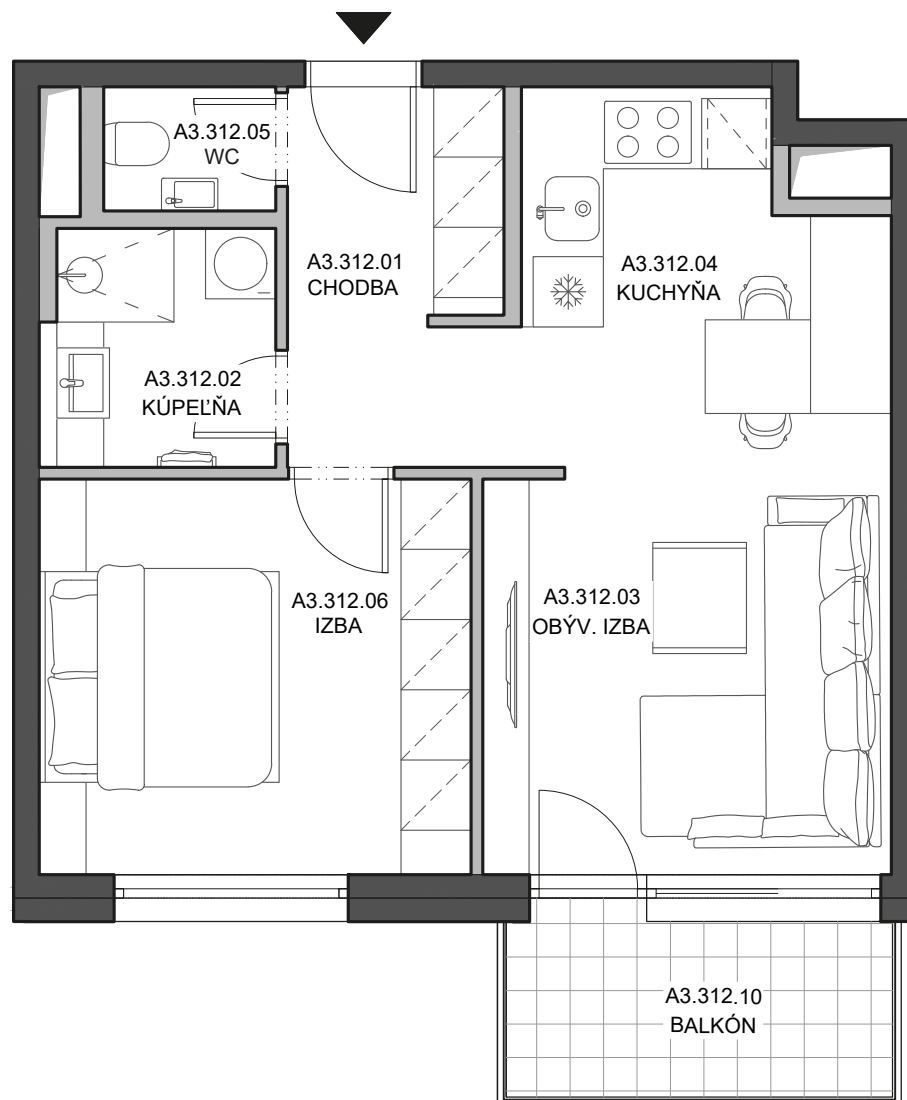

Byt
Flat

A3.312

Budova
Building

A3

Počet izieb
Rooms

2+kk

Podlažie
Floor

3

A3.312.01	Chodba Hall	6,35 m²
A3.312.02	Kúpeľňa Bathroom	4,00 m²
A3.312.03	Obývacia izba Living room	12,20 m²
A3.312.04	Kuchyňa Kitchen	9,15 m²
A3.312.05	WC Toilet	1,56 m²
A3.312.06	Izba Room	12,47 m²
Plocha interiéru Interior area		45,73 m²
A3.312.10	Balkón Balcony	5,15 m²
Plocha exteriéru Exterior area		5,15 m²
Celková plocha Total area		50,88 m²

A3.312.01	Chodba Hall	6,35 m²
A3.312.02	Kúpeľňa Bathroom	4,00 m²
A3.312.03	Obývacia izba Living room	12,20 m²
A3.312.04	Kuchyňa Kitchen	9,15 m²
A3.312.05	WC Toilet	1,56 m²
A3.312.06	Izba Room	12,47 m²