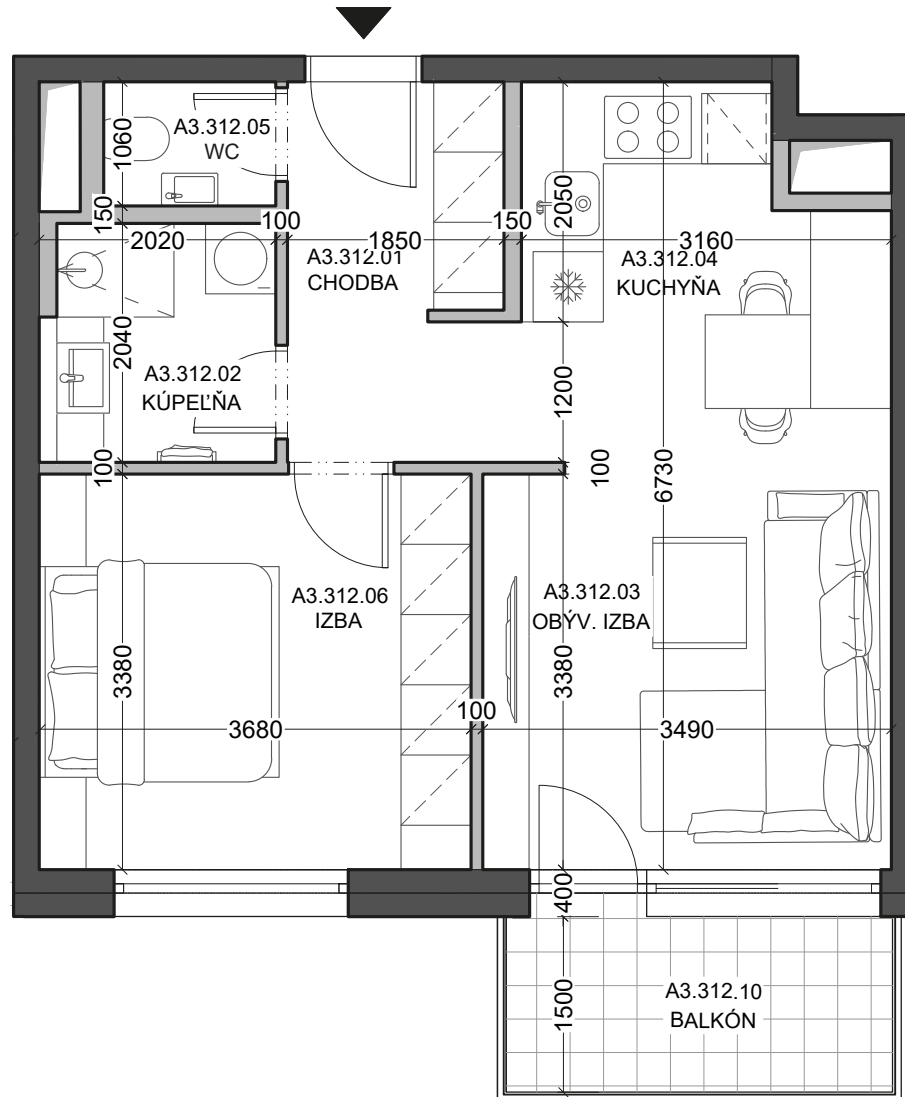

A3.312.01	Chodba Hall	6,35 m²
A3.312.02	Kúpeľňa Bathroom	4,00 m²
A3.312.03	Obývacia izba Living room	12,20 m²
A3.312.04	Kuchyňa Kitchen	9,15 m²
A3.312.05	WC Toilet	1,56 m²
A3.312.06	Izba Room	12,47 m²
Plocha interiéru Interior area		45,73 m²
A3.312.10	Balkón Balcony	5,15 m²
Plocha exteriéru Exterior area		5,15 m²
Celková plocha Total area		50,88 m²

Byt
Flat

A3.312

Budova
Building

A3

Počet izieb
Rooms

2+kk

Podlažie
Floor

3

A3.312.01	Chodba Hall	6,35 m²
A3.312.02	Kúpeľňa Bathroom	4,00 m²
A3.312.03	Obývacia izba Living room	12,20 m²
A3.312.04	Kuchyňa Kitchen	9,15 m²
A3.312.05	WC Toilet	1,56 m²
A3.312.06	Izba Room	12,47 m²

Plocha interiéru
Interior area **45,73 m²**

A3.312.10 **Balkón**
Balcony **5,15 m²**

Plocha exteriéru
Exterior area **5,15 m²**

Celková plocha
Total area **50,88 m²**