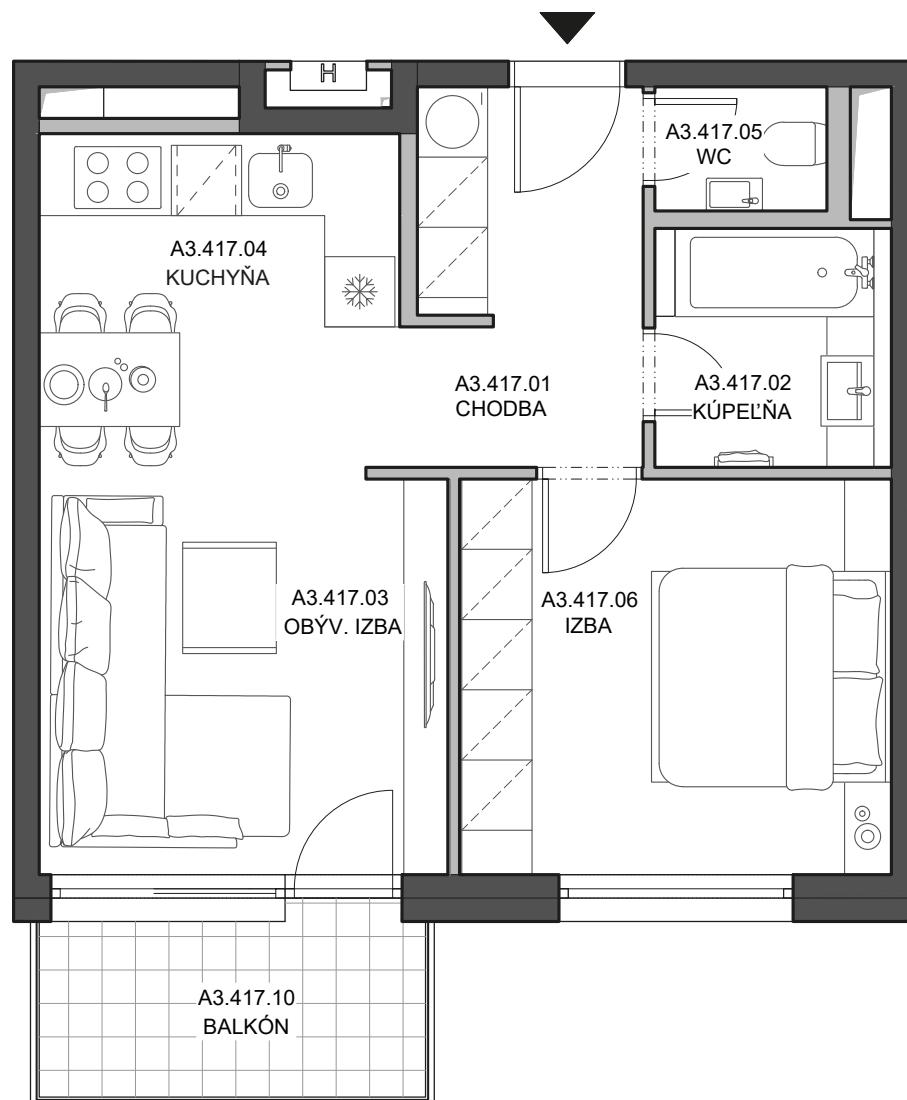

Byt  
Flat

**A3.417**

Budova  
Building

**A3**

Počet izieb  
Rooms

**2+kk**

Podlažie  
Floor

**4**

<b>A3.417.01</b>	<b>Chodba</b> Hall	<b>6,70 m<sup>2</sup></b>
<b>A3.417.02</b>	<b>Kúpeľňa</b> Bathroom	<b>4,12 m<sup>2</sup></b>
<b>A3.417.03</b>	<b>Obývacia izba</b> Living room	<b>12,20 m<sup>2</sup></b>
<b>A3.417.04</b>	<b>Kuchyňa</b> Kitchen	<b>8,68 m<sup>2</sup></b>
<b>A3.417.05</b>	<b>WC</b> Toilet	<b>1,56 m<sup>2</sup></b>
<b>A3.417.06</b>	<b>Izba</b> Room	<b>12,47 m<sup>2</sup></b>

**Plocha interiéru**  
Interior area **45,73 m<sup>2</sup>**

**A3.417.10** **Balkón**  
Balcony **5,15 m<sup>2</sup>**

**Plocha exteriéru**  
Exterior area **5,15 m<sup>2</sup>**

**Celková plocha**  
Total area **50,88 m<sup>2</sup>**

**Plocha interiéru**  
Interior area **45,73 m<sup>2</sup>**

A3.417.10 **Balkón**  
Balcony **5,15 m<sup>2</sup>**

**Plocha exteriéru**  
Exterior area **5,15 m<sup>2</sup>**

**Celková plocha**  
Total area **50,88 m<sup>2</sup>**