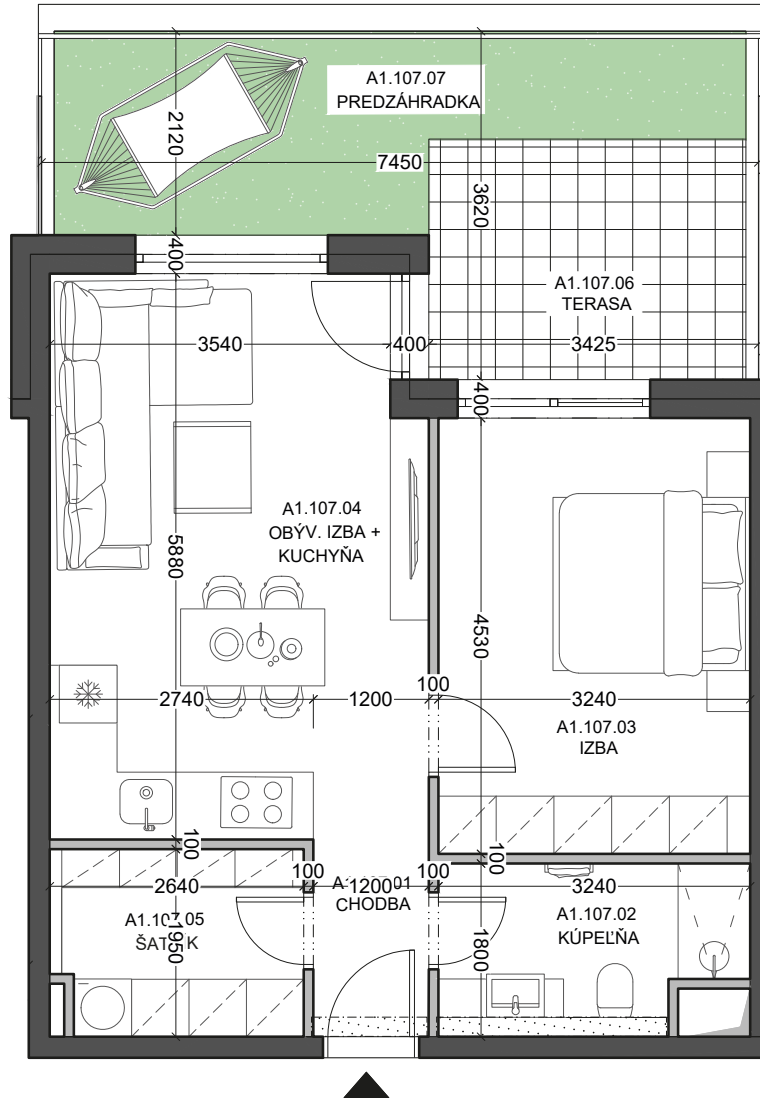

A1.107.01	Chodba Hall	2,60 m²
A1.107.02	Kúpeľňa Bathroom	5,38 m²
A1.107.03	Izba Room	14,68 m²
A1.107.04	Obývacia izba + kuchyňa Living room & Kitchen	22,78 m²
A1.107.05	Šatník Closet	4,73 m²

Plocha interiéru
Interior area **50,17 m²**

A1.107.6 **Terasa**
Terrace **8,45 m²**

A1.107.07 **Predzáhradka**
Front garden **11,95 m²**

Plocha exteriéru
Exterior area **20,40 m²**

Celková plocha
Total area **70,57 m²**

Byt
Flat

A1.107

Budova
Building

A1

Počet izieb
Rooms

2+kk

Podlažie
Floor

1

A1.107.01	Chodba Hall	2,60 m²
A1.107.02	Kúpeľňa Bathroom	5,38 m²
A1.107.03	Izba Room	14,68 m²
A1.107.04	Obývacia izba + kuchyňa Living room & Kitchen	22,78 m²
A1.107.05	Šatník Closet	4,73 m²

Plocha interiéru
Interior area **50,17 m²**

A1.107.6 **Terasa**
Terrace **8,45 m²**

A1.107.07 **Predzáhradka**
Front garden **11,95 m²**

Plocha exteriéru
Exterior area **20,40 m²**

Celková plocha
Total area **70,57 m²**