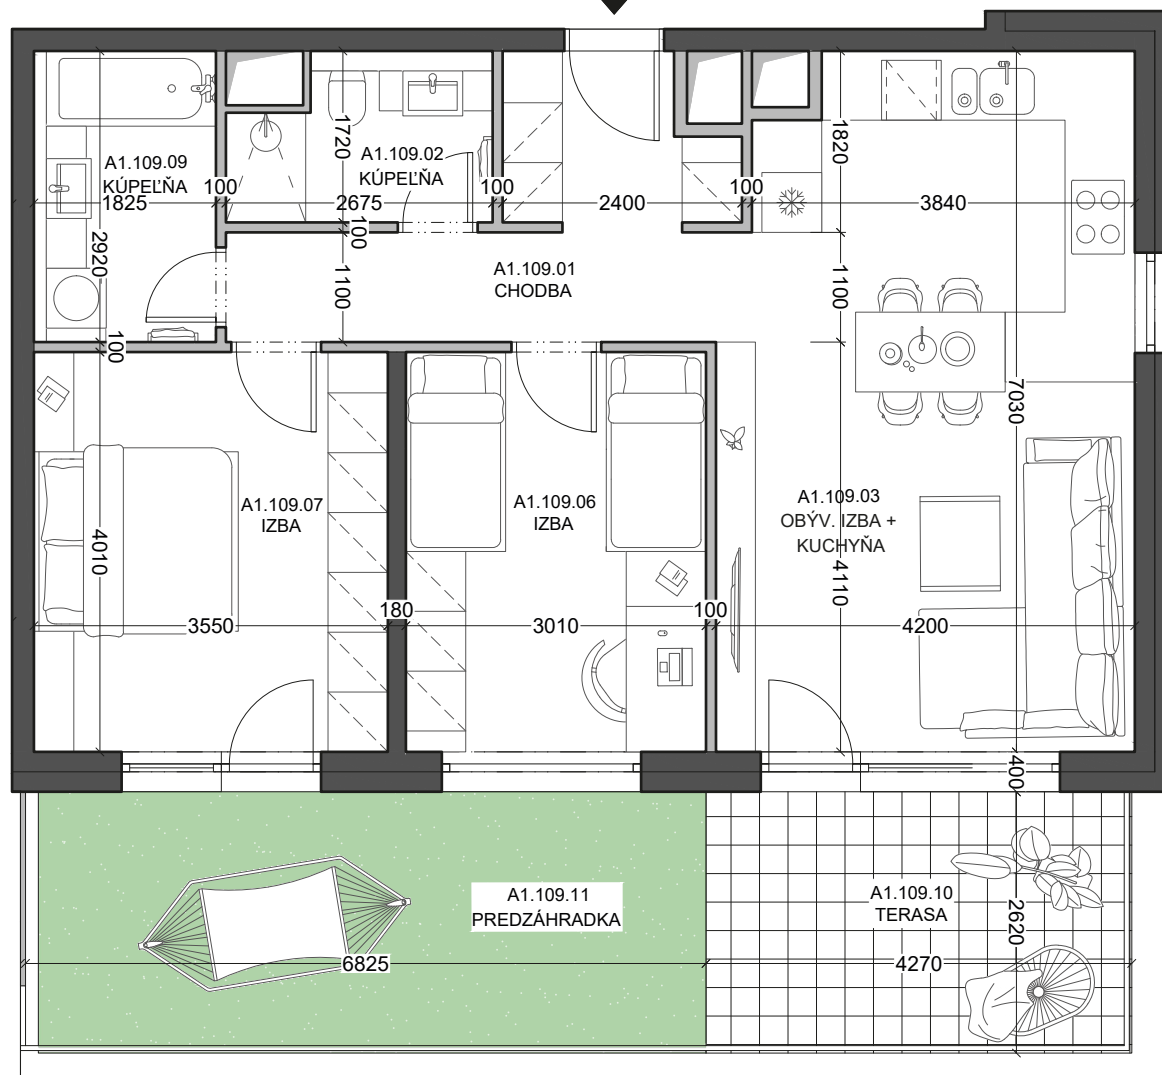

Byt
Flat

A1.109

Budova
Building

A1

Počet izieb
Rooms

3+kk

Podlažie
Floor

1

A1.109.01	Chodba Hall	9,57 m²
A1.109.02	Kúpeľňa Bathroom	4,10 m²
A1.109.03	Obývacia izba + kuchyňa Living room & Kitchen	28,31 m²
A1.109.06	Izba Room	12,07 m²
A1.109.07	Izba Room	14,36 m²
A1.109.09	Kúpeľňa Bathroom	5,33 m²
Plocha interiéru Interior area		73,74 m²
A1.109.10	Terasa Terrace	11,39 m²
A1.109.11	Predzáhradka Front garden	17,74 m²
Plocha exteriéru Exterior area		29,13 m²
Celková plocha Total area		102,87 m²