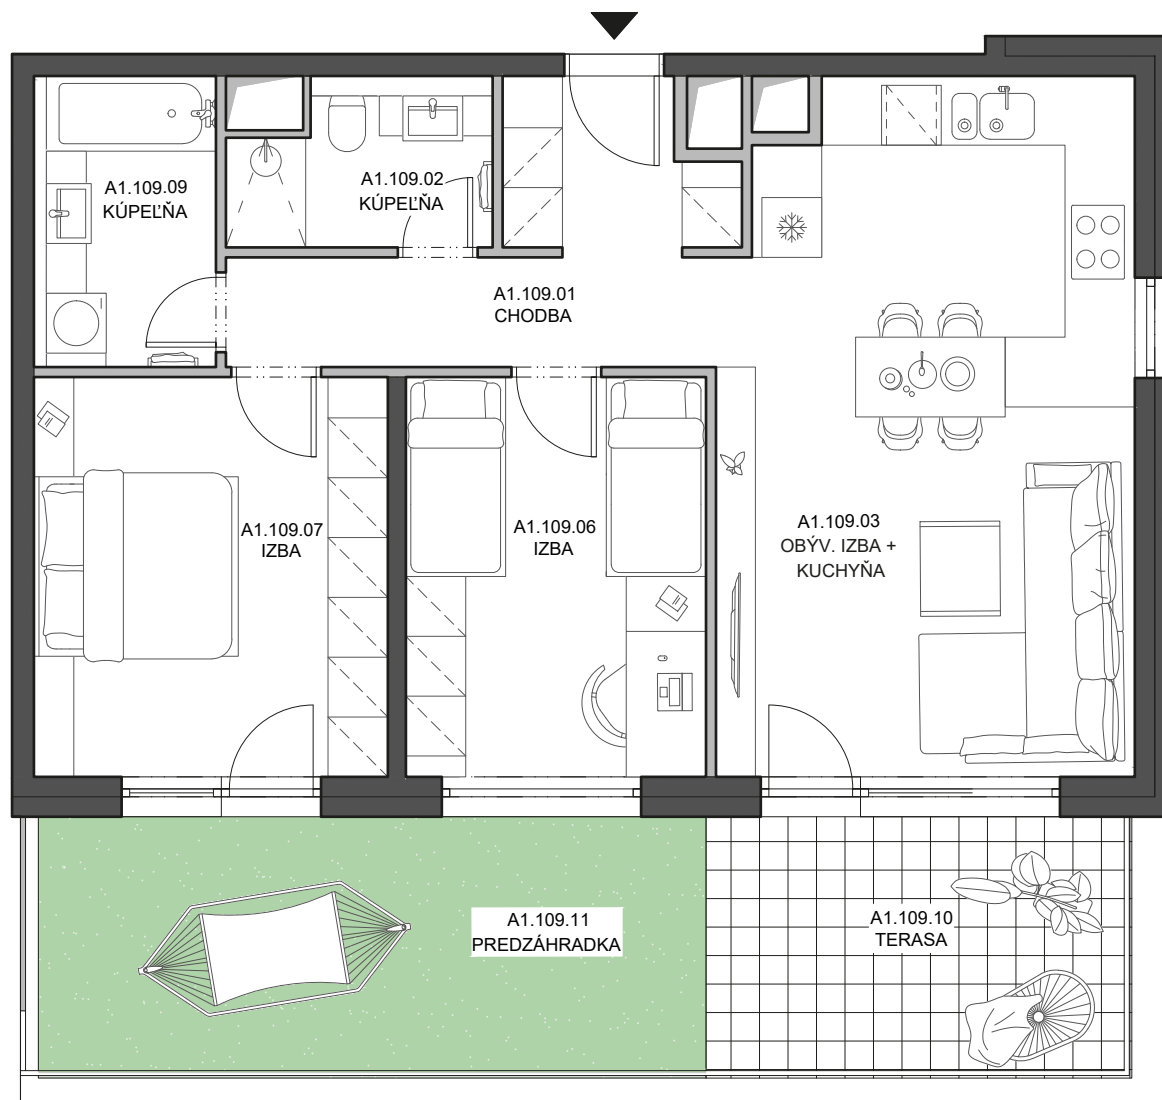

Byt
Flat

A1.109

Budova
Building

A1

Počet izieb
Rooms

3+kk

Podlažie
Floor

1

A1.109.01	Chodba Hall	9,57 m²
A1.109.02	Kúpeľňa Bathroom	4,10 m²
A1.109.03	Obývacia izba + kuchyňa Living room & Kitchen	28,31 m²
A1.109.06	Izba Room	12,07 m²
A1.109.07	Izba Room	14,36 m²
A1.109.09	Kúpeľňa Bathroom	5,33 m²
Plocha interiéru Interior area		73,74 m²
A1.109.10	Terasa Terrace	11,39 m²
A1.109.11	Predzáhradka Front garden	17,74 m²
Plocha exteriéru Exterior area		29,13 m²
Celková plocha Total area		102,87 m²