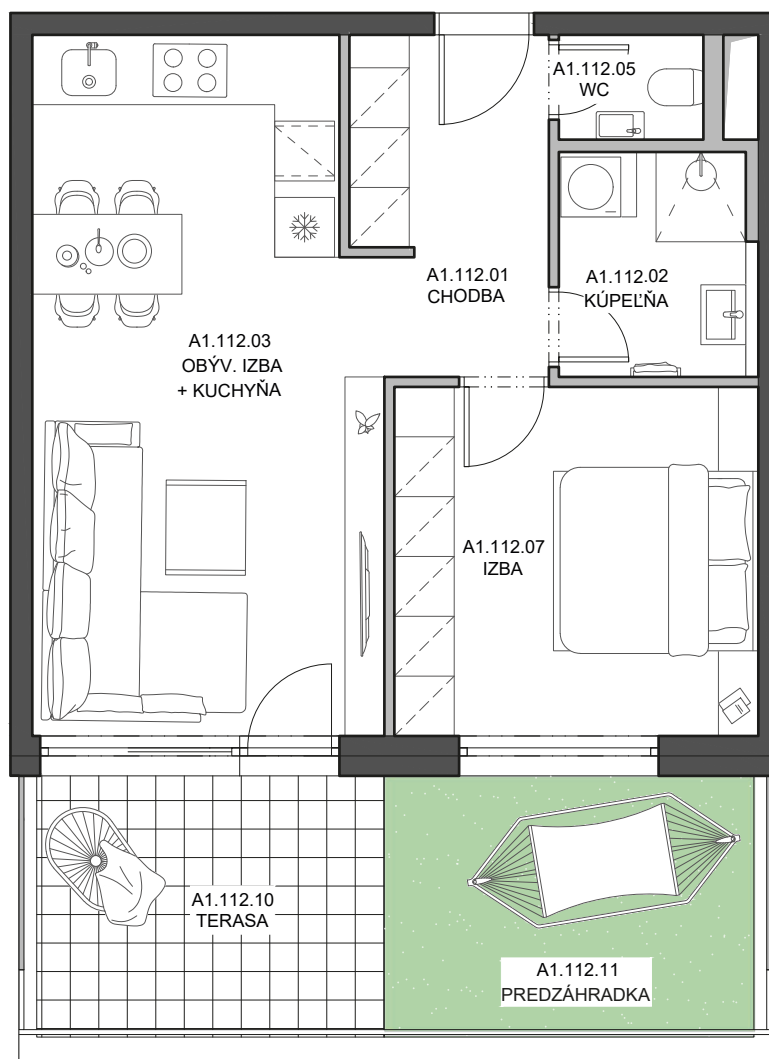

Byt  
Flat

**A1.112**

Budova  
Building

**A1**

Počet izieb  
Rooms

**2+kk**

Podlažie  
Floor

**1**

|           |  |                      |
|-----------|--|----------------------|
| A1.112.01 | Chodba<br>Hall                                   | 6,59 m <sup>2</sup>  |
| A1.112.02 | Kúpeľňa<br>Bathroom                              | 4,40 m <sup>2</sup>  |
| A1.112.03 | Obývacia izba + kuchyňa<br>Living room & Kitchen | 23,93 m <sup>2</sup> |
| A1.112.05 | WC<br>Toilet                                     | 1,52 m <sup>2</sup>  |
| A1.112.07 | Izba<br>Room                                     | 12,77 m <sup>2</sup> |

**Plocha interiéru**  
Interior area

**49,21 m<sup>2</sup>**

A1.112.10 Terasa  
Terrace

**9,33 m<sup>2</sup>**

A1.112.11 Predzáhradka  
Front garden

**9,71 m<sup>2</sup>**

**Plocha exteriéru**  
Exterior area

**2+kk**

Podlažie  
Floor

**1**

|                  |   |                            |
|------------------|---|----------------------------|
| <b>A1.112.01</b> | <b>Chodba</b><br>Hall                                   | <b>6,59 m<sup>2</sup></b>  |
| <b>A1.112.02</b> | <b>Kúpeľňa</b><br>Bathroom                              | <b>4,40 m<sup>2</sup></b>  |
| <b>A1.112.03</b> | <b>Obývacia izba + kuchyňa</b><br>Living room & Kitchen | <b>23,93 m<sup>2</sup></b> |
| <b>A1.112.05</b> | <b>WC</b><br>Toilet                                     | <b>1,52 m<sup>2</sup></b>  |
| <b>A1.112.07</b> | <b>Izba</b><br>Room                                     | <b>12,77 m<sup>2</sup></b> |