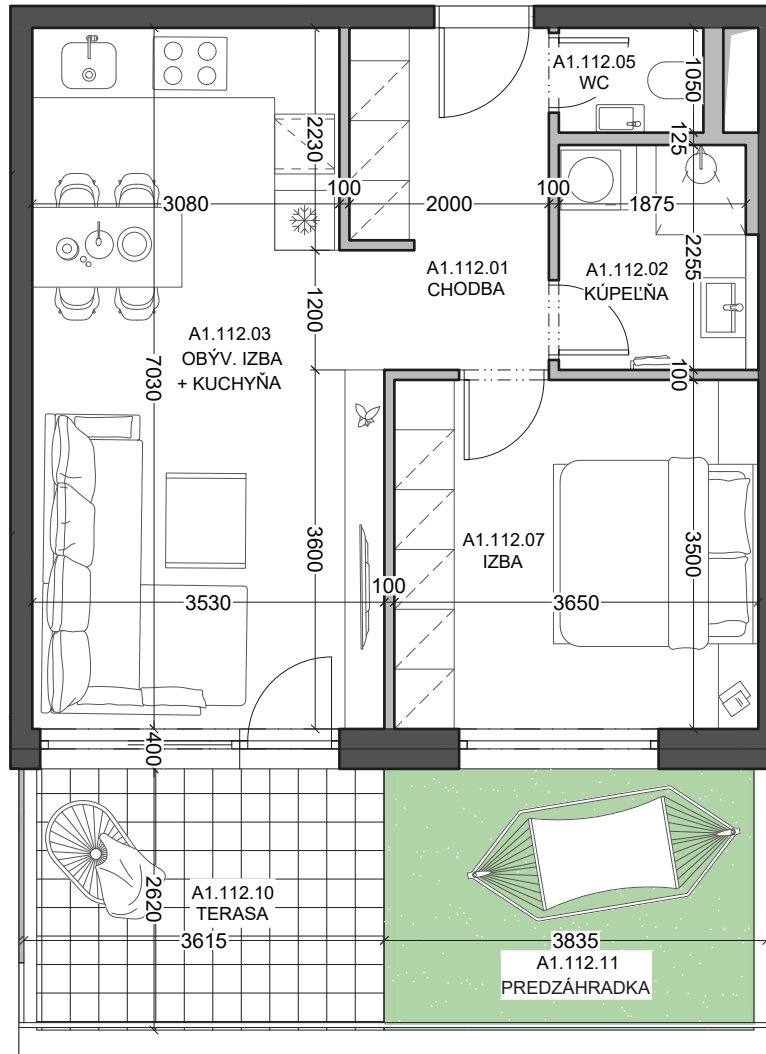

|           |  |                      |
|-----------|--|----------------------|
| A1.112.01 | Chodba<br>Hall                                   | 6,59 m <sup>2</sup>  |
| A1.112.02 | Kúpeľňa<br>Bathroom                              | 4,40 m <sup>2</sup>  |
| A1.112.03 | Obývacia izba + kuchyňa<br>Living room & Kitchen | 23,93 m <sup>2</sup> |
| A1.112.05 | WC<br>Toilet                                     | 1,52 m <sup>2</sup>  |
| A1.112.07 | Izba<br>Room                                     | 12,77 m <sup>2</sup> |

**19,04 m<sup>2</sup>**

**Celková plocha**  
Total area

**68,25 m<sup>2</sup>**

Byt  
Flat

**A1.112**

Budova  
Building

**A1**

Počet izieb  
Rooms

**2+kk**

Podlažie  
Floor

**1**

|                  |   |                            |
|------------------|---|----------------------------|
| <b>A1.112.01</b> | <b>Chodba</b><br>Hall                                   | <b>6,59 m<sup>2</sup></b>  |
| <b>A1.112.02</b> | <b>Kúpeľňa</b><br>Bathroom                              | <b>4,40 m<sup>2</sup></b>  |
| <b>A1.112.03</b> | <b>Obývacia izba + kuchyňa</b><br>Living room & Kitchen | <b>23,93 m<sup>2</sup></b> |
| <b>A1.112.05</b> | <b>WC</b><br>Toilet                                     | <b>1,52 m<sup>2</sup></b>  |
| <b>A1.112.07</b> | <b>Izba</b><br>Room                                     | <b>12,77 m<sup>2</sup></b> |

**Plocha interiéru**  
Interior area **49,21 m<sup>2</sup>**

**A1.112.10** **Terasa**  
Terrace **9,33 m<sup>2</sup>**

**A1.112.11** **Predzáhradka**  
Front garden **9,71 m<sup>2</sup>**

**Plocha exteriéru**  
Exterior area **19,04 m<sup>2</sup>**