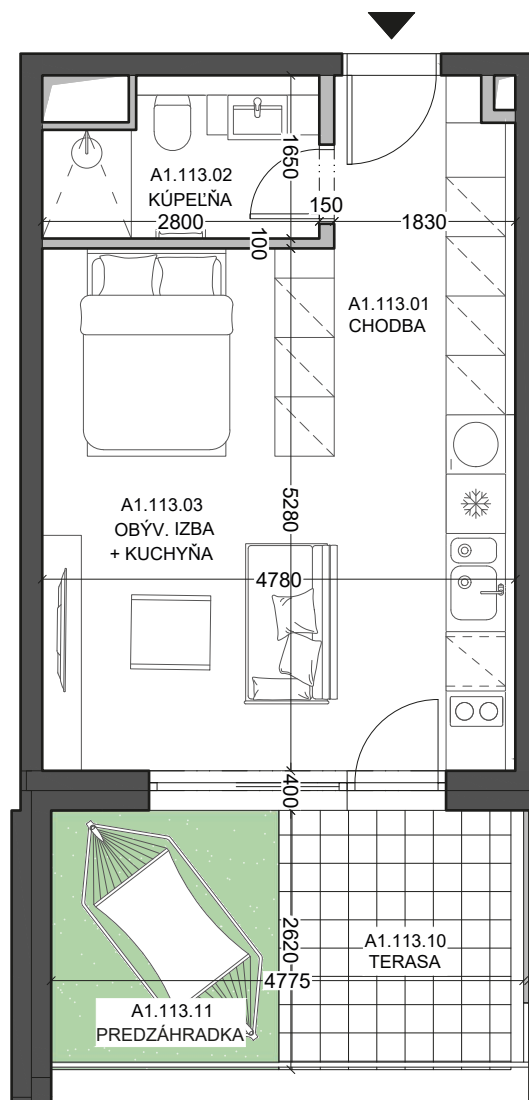

Byt
Flat

A1.113

Budova
Building

A1

Počet izieb
Rooms

1+kk

Podlažie
Floor

1

A1.113.01	Chodba Hall	3,14 m²
A1.113.02	Kúpeľňa Bathroom	4,13 m²
A1.113.03	Obývacia izba + kuchyňa Living room & Kitchen	25,36 m²

Plocha interiéru
Interior area **32,63 m²**

A1.113.10 **Terasa**
Terrace **6,34 m²**

A1.113.11 **Predzáhradka**
Front garden **6,03 m²**

Plocha exteriéru
Exterior area **12,37 m²**

Celková plocha
Total area **45,00 m²**

Byt
Flat

A1.113

Budova
Building

A1

Počet izieb
Rooms

1+kk

Podlažie
Floor

1

A1.113.01	Chodba Hall	3,14 m²
A1.113.02	Kúpeľňa Bathroom	4,13 m²
A1.113.03	Obývacia izba + kuchyňa Living room & Kitchen	25,36 m²

Plocha interiéru
Interior area **32,63 m²**

A1.113.10 **Terasa**
Terrace **6,34 m²**