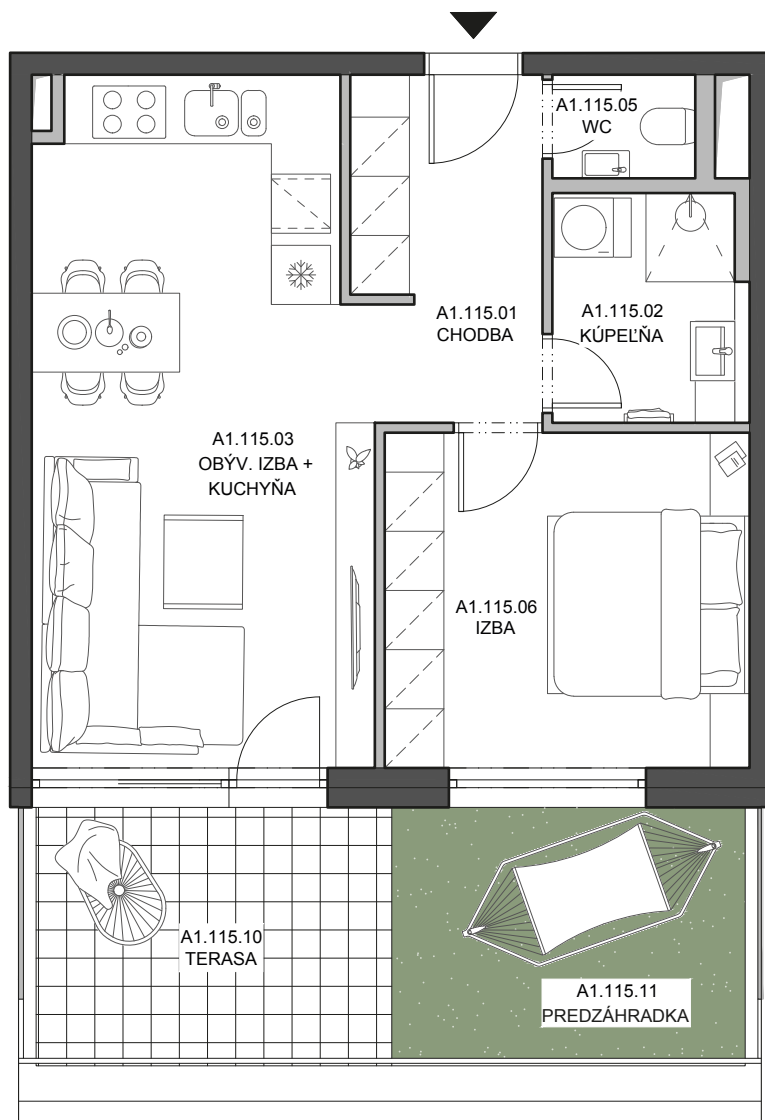

Byt
Flat **115**

Budova
Building **A1**

Počet izieb
Rooms **2+KK**

Podlažie
Floor **1**

A1.115.01	Chodba Hall	6,74 m²
A1.115.02	Kúpeľňa Bathroom	4,53 m²
A1.115.03	Obývacia izba + kuchyňa Living room & Kitchen	23,54 m²
A1.115.05	WC Toilet	1,52 m²
A1.115.06	Izba Room	12,58 m²

Plocha interiéru
Interior area **48,91 m²**

A1.115.10 **Terasa**
Terrace **9,65 m²**

A1.115.11 **Predzáhradka**
Front garden **9,39 m²**

Plocha exteriéru
Exterior area **19,04 m²**

Celková plocha
Total area **67,95 m²**