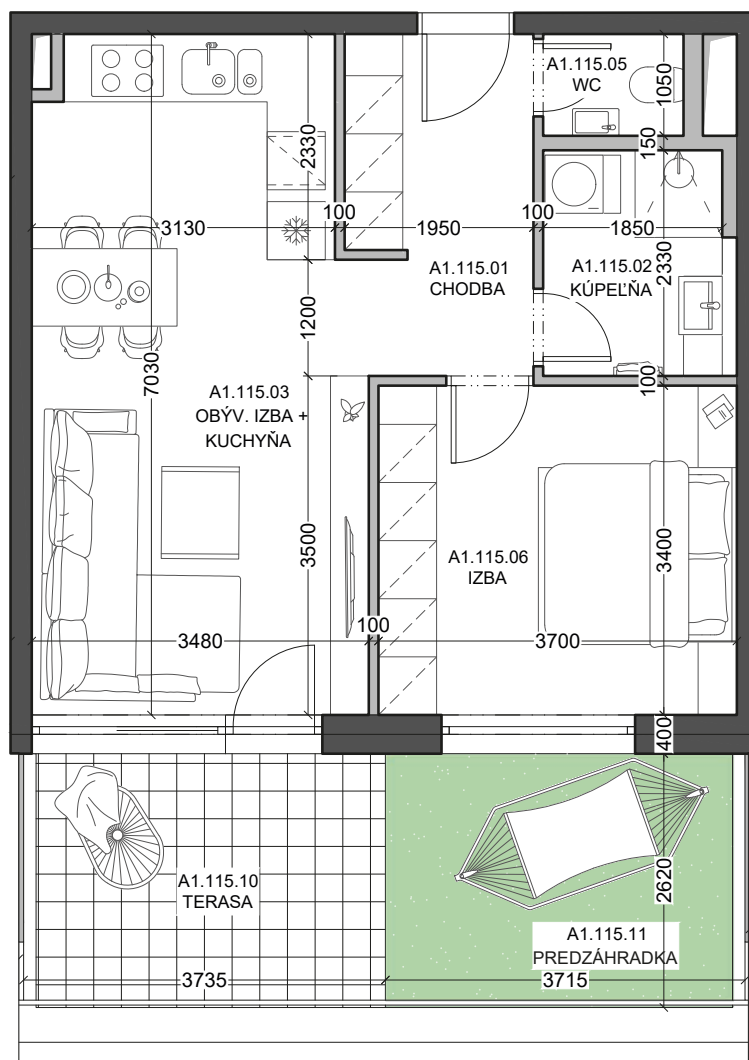

A1.115.01	Chodba Hall	6,74 m²
A1.115.02	Kúpeľňa Bathroom	4,53 m²
A1.115.03	Obývací izba + kuchyňa Living room & Kitchen	23,54 m²
A1.115.05	WC Toilet	1,52 m²
A1.115.06	Izba Room	12,58 m²
Plocha interiéru Interior area		48,91 m²
A1.115.10	Terasa Terrace	9,65 m²
A1.115.11	Predzáhradka Front garden	9,39 m²
Plocha exteriéru Exterior area		19,04 m²
Celková plocha Total area		67,95 m²

Byt
Flat

A1.115

Budova
Building

A1

Počet izieb
Rooms

2+kk

Podlažie
Floor

1

A1.115.01	Chodba Hall	6,74 m²
A1.115.02	Kúpeľňa Bathroom	4,53 m²
A1.115.03	Obývacia izba + kuchyňa Living room & Kitchen	23,54 m²
A1.115.05	WC Toilet	1,52 m²
A1.115.06	Izba Room	12,58 m²

Plocha interiéru
Interior area **48,91 m²**

A1.115.10 **Terasa**
Terrace **9,65 m²**

A1.115.11 **Predzáhradka**
Front garden **9,39 m²**

Plocha exteriéru
Exterior area **19,04 m²**

Celková plocha
Total area **67,95 m²**