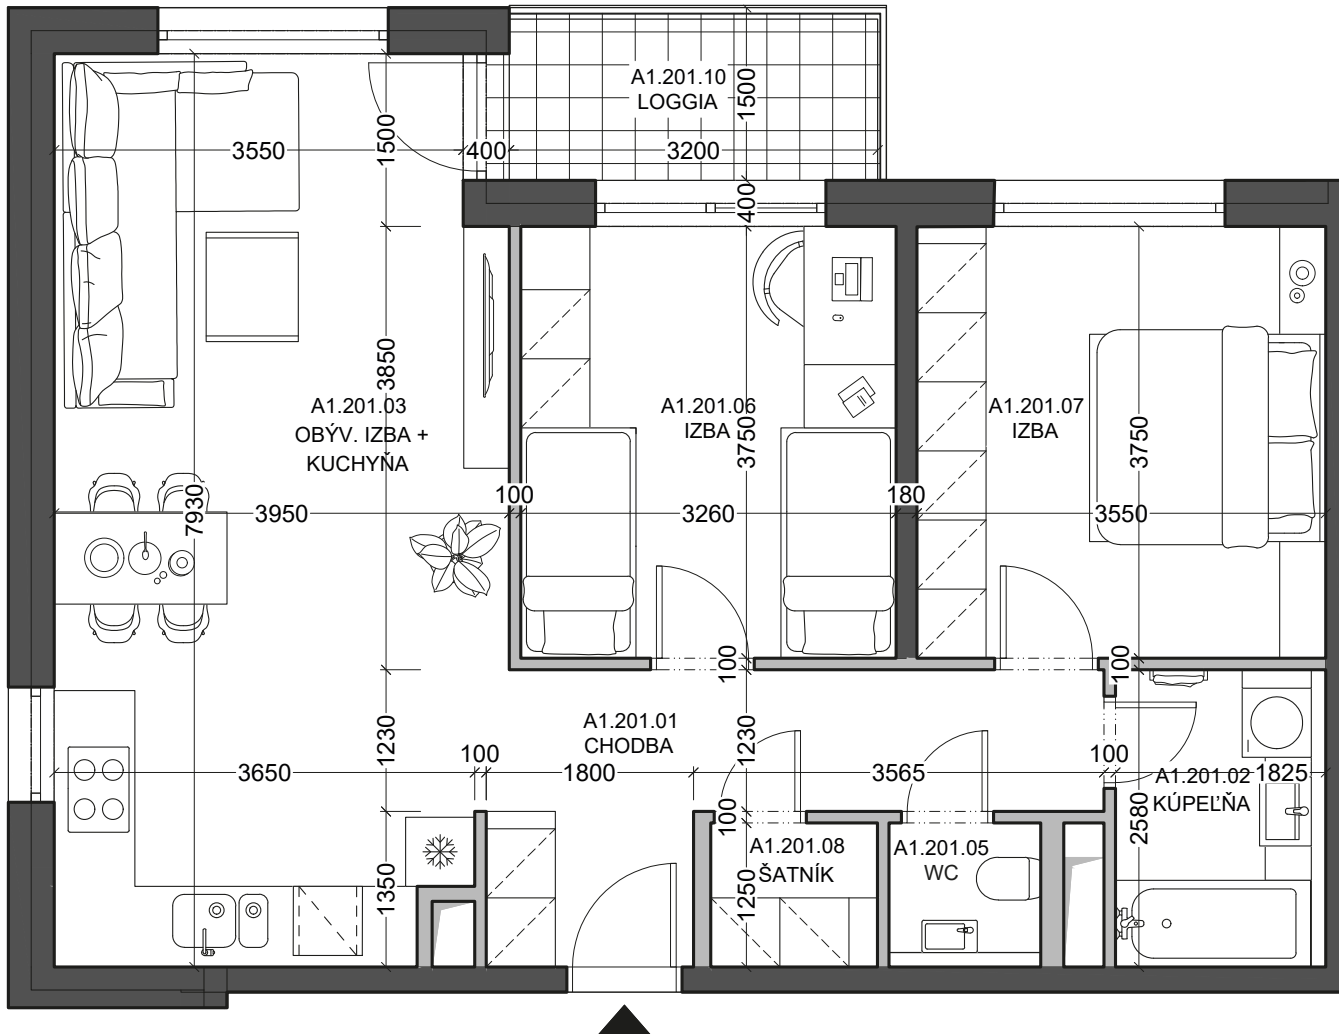

A1.201.01	Chodba Hall	9,14 m²
A1.201.02	Kúpeľňa Bathroom	4,71 m²
A1.201.03	Obývací izba + kuchyňa Living room & Kitchen	29,98 m²
A1.201.05	WC Toilet	1,72 m²
A1.201.06	Izba Room	12,22 m²
A1.201.07	Izba Room	13,31 m²
A1.201.08	Šatník Closet	1,88 m²

Plocha interiéru
Interior area **72,96 m²**

A1.201.10 **Loggia**
Lodge **4,90 m²**

Plocha exteriéru
Exterior area **4,90 m²**

Celková plocha
Total area **77,86 m²**

A1.201.01	Chodba Hall	9,14 m²
A1.201.02	Kúpeľňa Bathroom	4,71 m²
A1.201.03	Obývacia izba + kuchyňa Living room & Kitchen	29,98 m²
A1.201.05	WC Toilet	1,72 m²
A1.201.06	Izba Room	12,22 m²
A1.201.07	Izba Room	13,31 m²
A1.201.08	Šatník Closet	1,88 m²

Plocha interiéru
Interior area **72,96 m²**

A1.201.10 **Loggia**
Lodge **4,90 m²**

Plocha exteriéru
Exterior area **4,90 m²**

Celková plocha
Total area **77,86 m²**