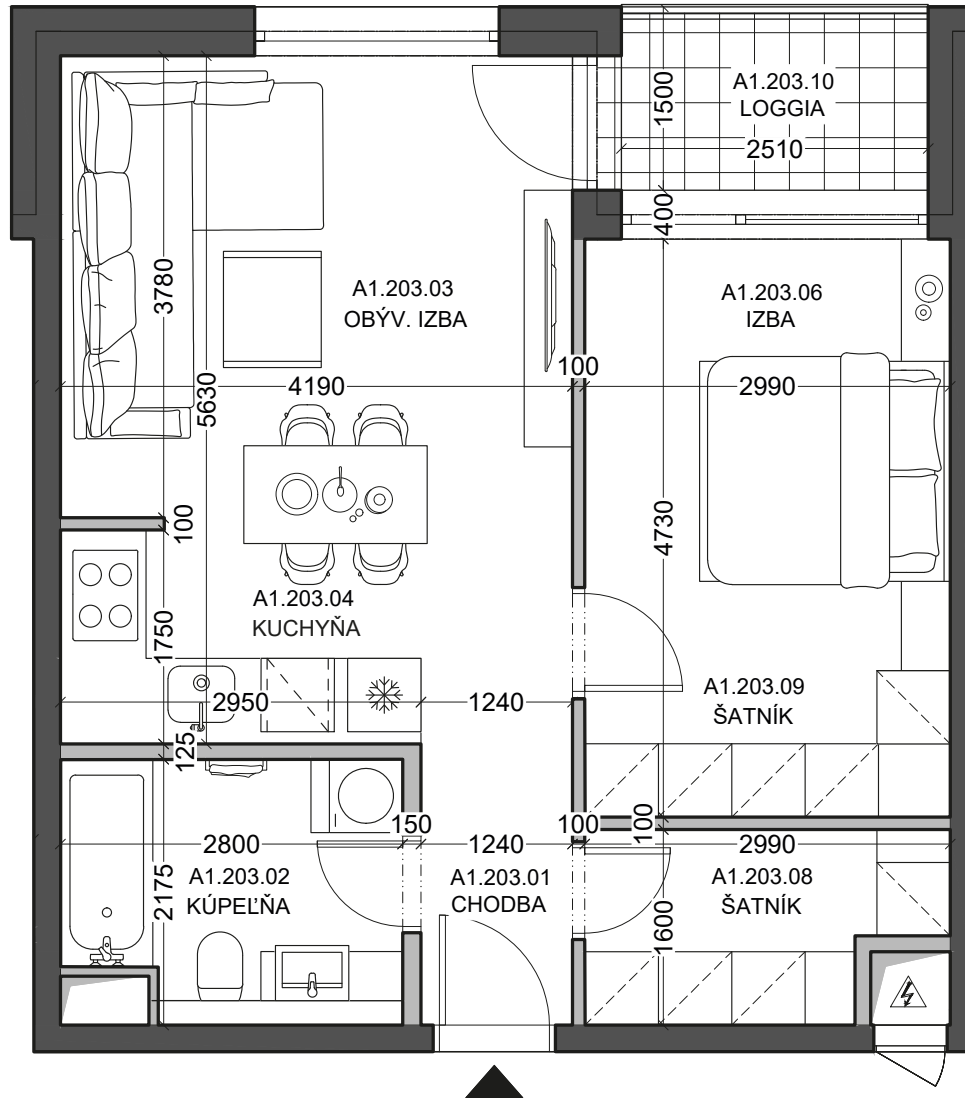

Byt
Flat

A1.203

Budova
Building

A1

Počet izieb
Rooms

2+kk

Podlažie
Floor

2

A1.203.01	Chodba Hall	3,03 m ²
A1.203.02	Kúpeľňa Bathroom	5,73 m ²
A1.203.03	Obývacia izba Living room	16,14 m ²
A1.203.04	Kuchyňa Kitchen	7,58 m ²
A1.203.06	Izba Room	10,76 m ²
A1.203.08	Šatník Closet	4,21 m ²
A1.203.09	Šatník Closet	3,38 m ²

Plocha interiéru
Interior area **50,83 m²**

A1.203.10 **Loggia**
Lodge **3,86 m²**

Plocha exteriéru
Exterior area **3,86 m²**

Celková plocha
Total area **54,69 m²**

Byt
Flat

A1.203

Budova
Building

A1

Plocha interiéru
Interior area **50,83 m²**

A1.203.10 **Loggia**
Lodge **3,86 m²**

Plocha exteriéru
Exterior area **3,86 m²**

Celková plocha
Total area **54,69 m²**