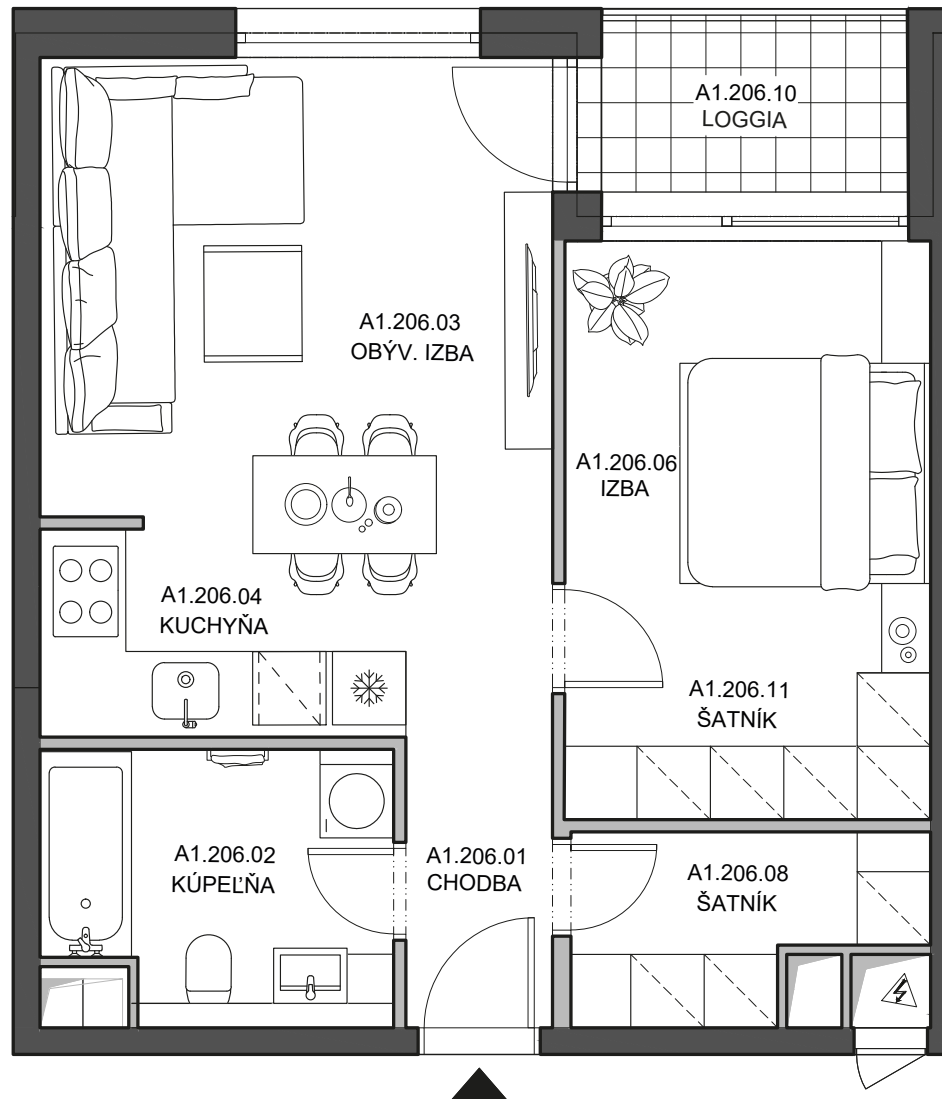

Byt
Flat

A1.206

Budova
Building

A1

Počet izieb
Rooms

2+kk

Podlažie
Floor

2

A1.206.01	Chodba Hall	3,02 m ²
A1.206.02	Kúpeľňa Bathroom	6,14 m ²
A1.206.03	Obývacia izba Living room	16,04 m ²
A1.206.04	Kuchyňa Kitchen	7,37 m ²
A1.206.06	Izba Room	11,15 m ²
A1.206.08	Šatník Closet	3,86 m ²
A1.206.09	Šatník Closet	2,99 m ²

Plocha interiéru
Interior area **50,57 m²**

A1.206.10 **Loggia**
Lodge **3,85 m²**

Plocha exteriéru
Exterior area **3,85 m²**

Celková plocha
Total area **54,42 m²**

Byt
Flat

A1.206

Budova
Building

A1

Plocha interiéru
Interior area

50,57 m²

A1.206.10 Loggia
Lodge

3,85 m²

Plocha exteriéru
Exterior area

3,85 m²

Celková plocha
Total area

54,42 m²