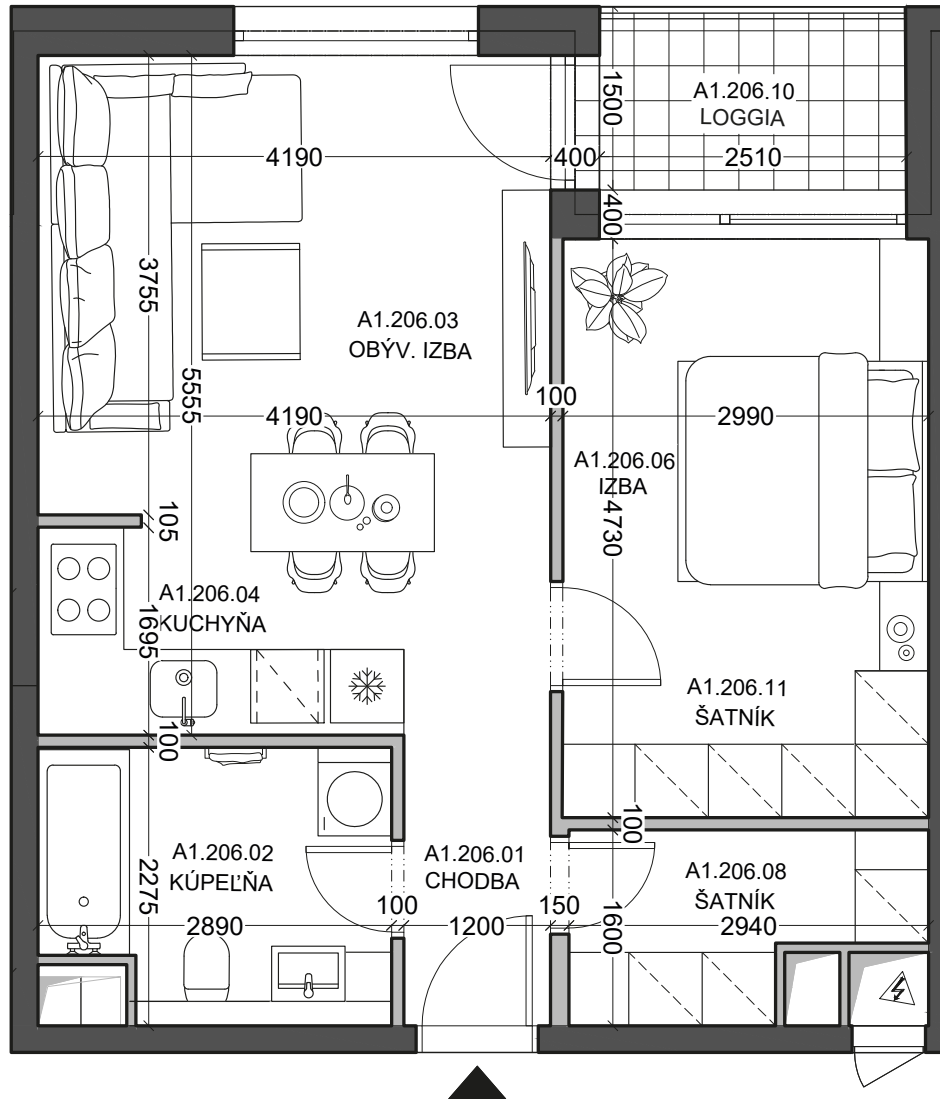

A1.206.01	Chodba Hall	3,02 m ²
A1.206.02	Kúpeľňa Bathroom	6,14 m ²
A1.206.03	Obývacia izba Living room	16,04 m ²
A1.206.04	Kuchyňa Kitchen	7,37 m ²
A1.206.06	Izba Room	11,15 m ²
A1.206.08	Šatník Closet	3,86 m ²
A1.206.09	Šatník Closet	2,99 m ²

Plocha interiéru
Interior area **50,57 m²**

A1.206.10 **Loggia**
Lodge **3,85 m²**

Plocha exteriéru
Exterior area **3,85 m²**

Celková plocha
Total area **54,42 m²**

Byt
Flat

A1.206

Budova
Building

A1

Počet izieb
Rooms

2+kk

Podlažie
Floor

2

A1.206.01	Chodba Hall	3,02 m ²
A1.206.02	Kúpeľňa Bathroom	6,14 m ²
A1.206.03	Obývacia izba Living room	16,04 m ²
A1.206.04	Kuchyňa Kitchen	7,37 m ²
A1.206.06	Izba Room	11,15 m ²
A1.206.08	Šatník Closet	3,86 m ²
A1.206.09	Šatník Closet	2,99 m ²

Plocha interiéru
Interior area

50,57 m²

A1.206.10 Loggia
Lodge

3,85 m²

Plocha exteriéru
Exterior area

3,85 m²

Celková plocha
Total area

54,42 m²