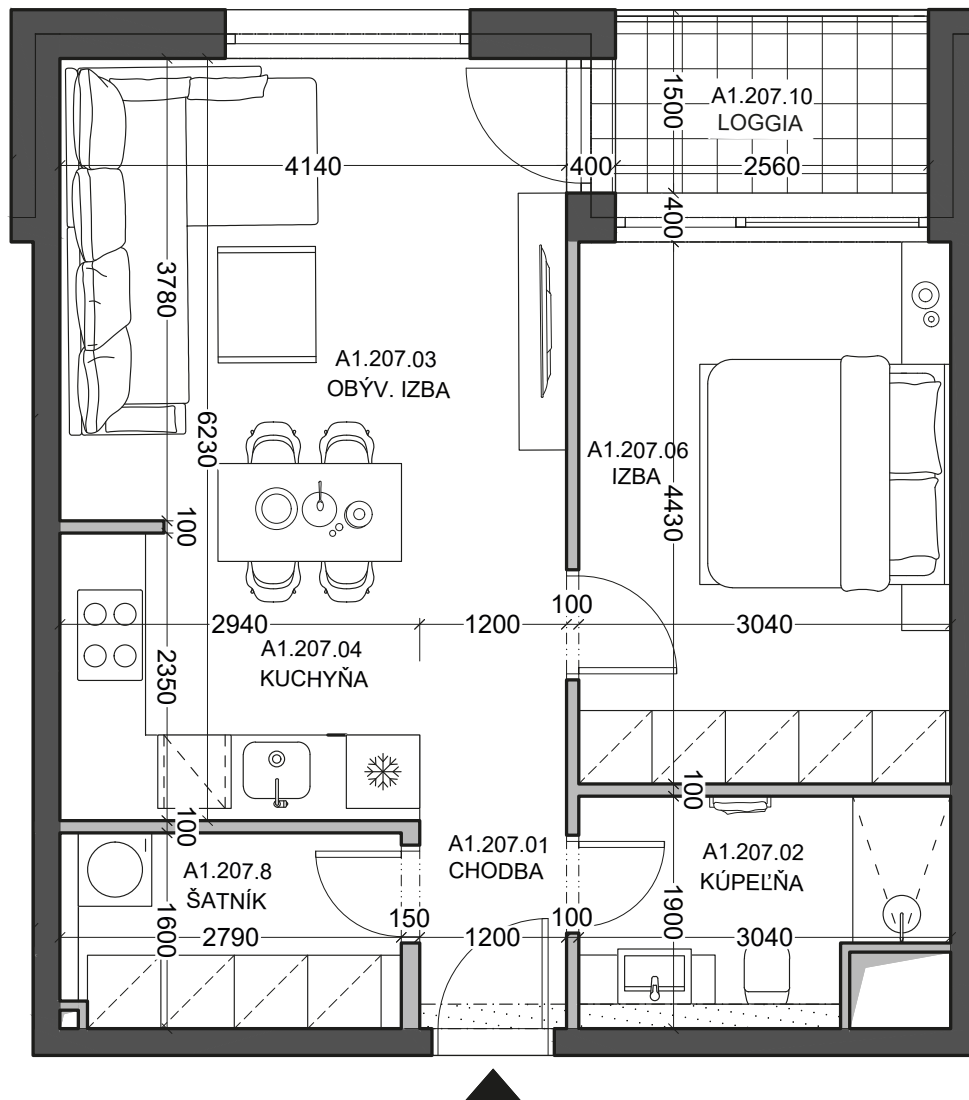

A1.207.01	Chodba Hall	2,22 m²
A1.207.02	Kúpeľňa Bathroom	5,15 m²
A1.207.03	Obývací izba Living room	15,95 m²
A1.207.04	Kuchyňa Kitchen	9,97 m²
A1.207.06	Izba Room	13,47 m²
A1.207.08	Šatník Closet	4,41 m²

Plocha interiéru
Interior area **51,17 m²**

A1.207.10 **Loggia**
Lodge **3,92 m²**

Plocha exteriéru
Exterior area **3,92 m²**

Celková plocha
Total area **55,09 m²**

Byt
Flat

A1.207

Budova
Building

A1

Počet izieb
Rooms

2+kk

Podlažie
Floor

2

A1.207.01	Chodba Hall	2,22 m²
A1.207.02	Kúpeľňa Bathroom	5,15 m²
A1.207.03	Obývacia izba Living room	15,95 m²
A1.207.04	Kuchyňa Kitchen	9,97 m²
A1.207.06	Izba Room	13,47 m²
A1.207.08	Šatník Closet	4,41 m²

Plocha interiéru
Interior area **51,17 m²**

A1.207.10 **Loggia**
Lodge **3,92 m²**

Plocha exteriéru
Exterior area **3,92 m²**

Celková plocha
Total area **55,09 m²**