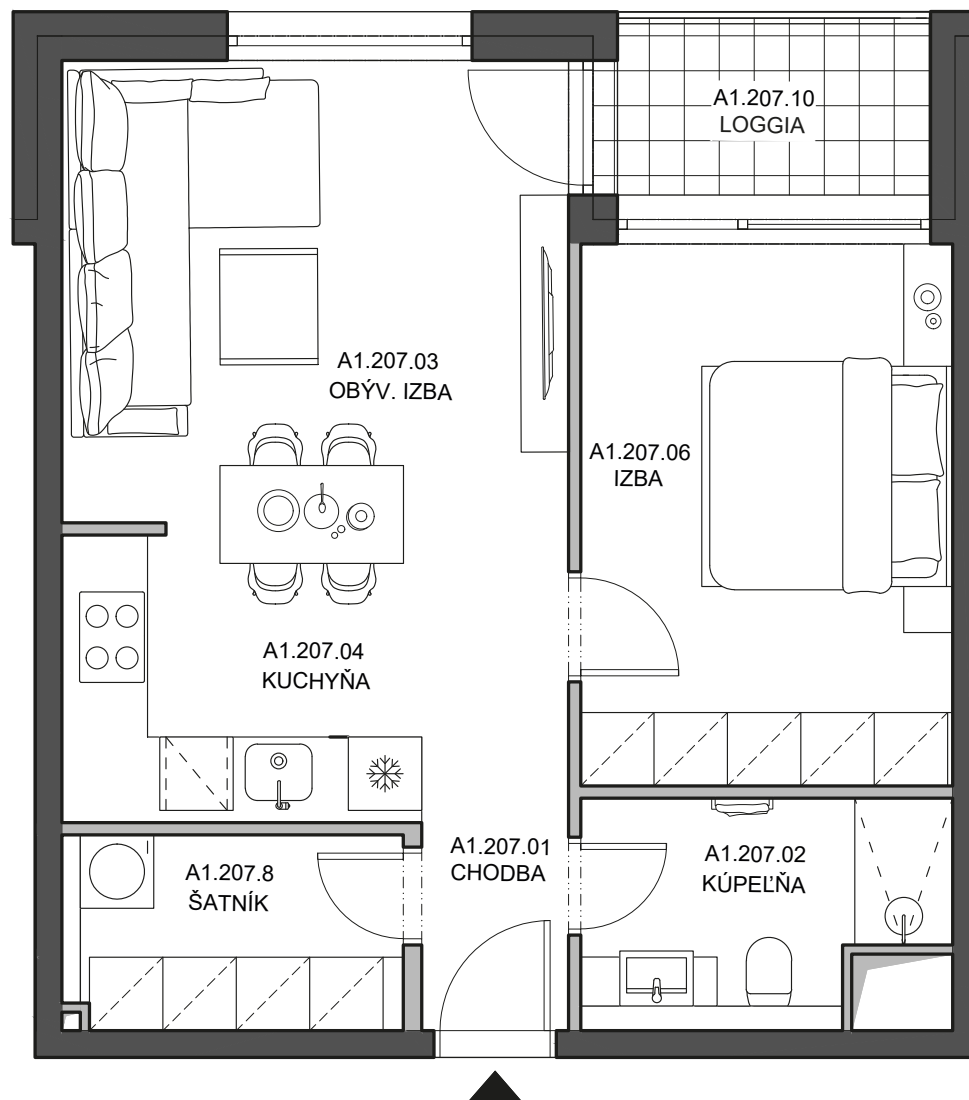

Byt
Flat

A1.207

Budova
Building

A1

Počet izieb
Rooms

2+kk

Podlažie
Floor

2

A1.207.01	Chodba Hall	2,22 m²
A1.207.02	Kúpeľňa Bathroom	5,15 m²
A1.207.03	Obývací izba Living room	15,95 m²
A1.207.04	Kuchyňa Kitchen	9,97 m²
A1.207.06	Izba Room	13,47 m²
A1.207.08	Šatník Closet	4,41 m²

Plocha interiéru
Interior area **51,17 m²**

A1.207.10 **Loggia**
Lodge **3,92 m²**

Plocha exteriéru
Exterior area **3,92 m²**

Celková plocha
Total area **55,09 m²**

Byt
Flat

A1.207

Budova
Building

A1

Plocha interiéru
Interior area **51,17 m²**

A1.207.10 **Loggia**
Lodge **3,92 m²**

Plocha exteriéru
Exterior area **3,92 m²**

Celková plocha
Total area **55,09 m²**