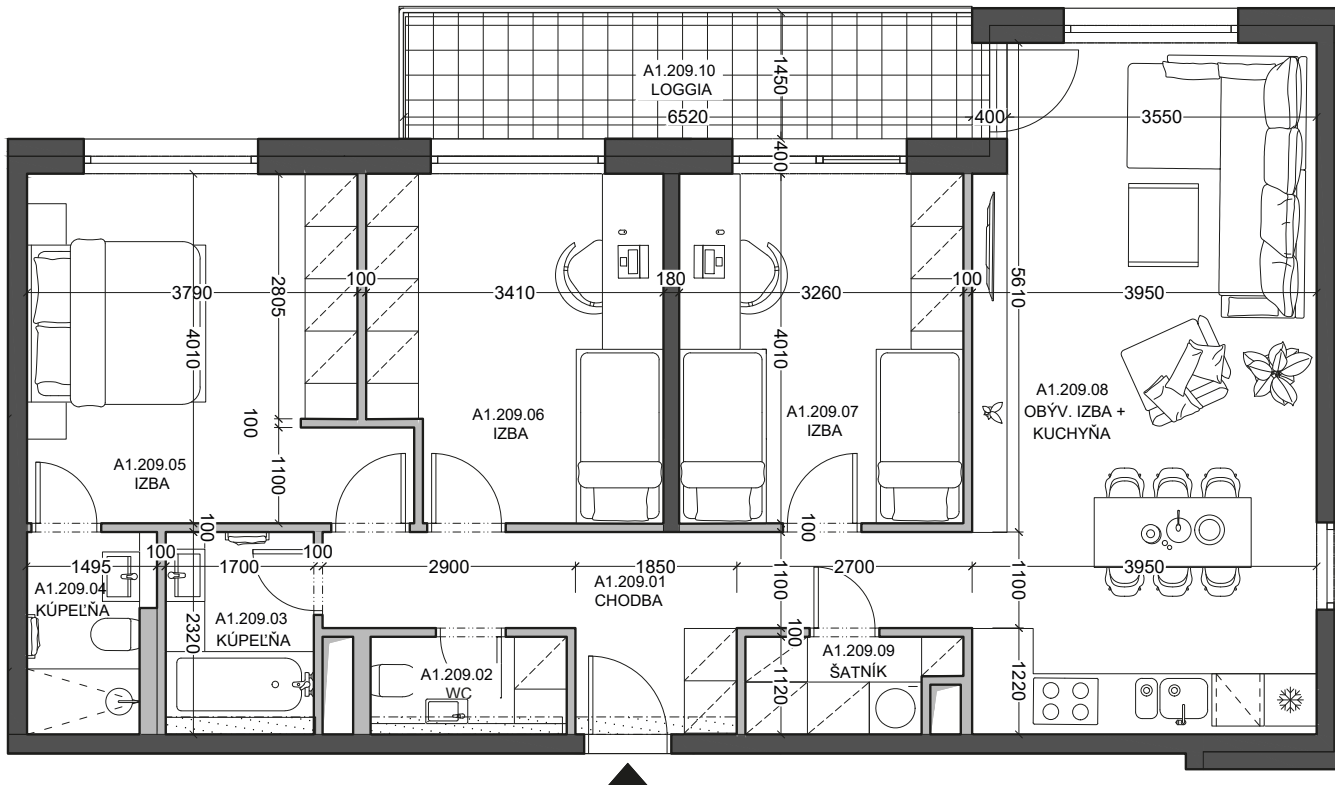

<b>A1.209.01</b>	<b>Chodba</b> Hall	<b>10,94 m<sup>2</sup></b>
<b>A1.209.02</b>	<b>WC</b> Toilet	<b>2,52 m<sup>2</sup></b>
<b>A1.209.03</b>	<b>Kúpeľňa</b> Bathroom	<b>3,95 m<sup>2</sup></b>
<b>A1.209.04</b>	<b>Kúpeľňa</b> Bathroom	<b>3,37 m<sup>2</sup></b>
<b>A1.209.05</b>	<b>Izba</b> Room	<b>15,85 m<sup>2</sup></b>
<b>A1.209.06</b>	<b>Izba</b> Room	<b>12,90 m<sup>2</sup></b>
<b>A1.209.07</b>	<b>Izba</b> Room	<b>13,08 m<sup>2</sup></b>
<b>A1.209.08</b>	<b>Obývací izba + kuchyňa</b> Living room + Kitchen	<b>30,86 m<sup>2</sup></b>
<b>A1.209.09</b>	<b>Šatník</b> Closet	<b>2,55 m<sup>2</sup></b>

**Plocha interiéru**  
Interior area **96,02 m<sup>2</sup>**

**A1.209.10** **Loggia**  
Lodge **9,67 m<sup>2</sup>**

**Plocha exteriéru**  
Exterior area **9,67 m<sup>2</sup>**

**Celková plocha**  
Total area **105,69 m<sup>2</sup>**

5.NP
4.NP
3.NP
<b>2.NP</b>
1.NP

A1.209.01	Chodba Hall	10,94 m <sup>2</sup>
A1.209.02	WC Toilet	2,52 m <sup>2</sup>
A1.209.03	Kúpeľňa Bathroom	3,95 m <sup>2</sup>
A1.209.04	Kúpeľňa Bathroom	3,37 m <sup>2</sup>
A1.209.05	Izba Room	15,85 m <sup>2</sup>
A1.209.06	Izba Room	12,90 m <sup>2</sup>
A1.209.07	Izba Room	13,08 m <sup>2</sup>
A1.209.08	Obývacia izba + kuchyňa Living room & Kitchen	30,86 m <sup>2</sup>
A1.209.09	Šatník Closet	2,55 m <sup>2</sup>

**Plocha interiéru**  
Interior area **96,02 m<sup>2</sup>**

A1.209.10 Loggia  
Lodge **9,67 m<sup>2</sup>**

**Plocha exteriéru**  
Exterior area **9,67 m<sup>2</sup>**

**Celková plocha**  
Total area **105,69 m<sup>2</sup>**