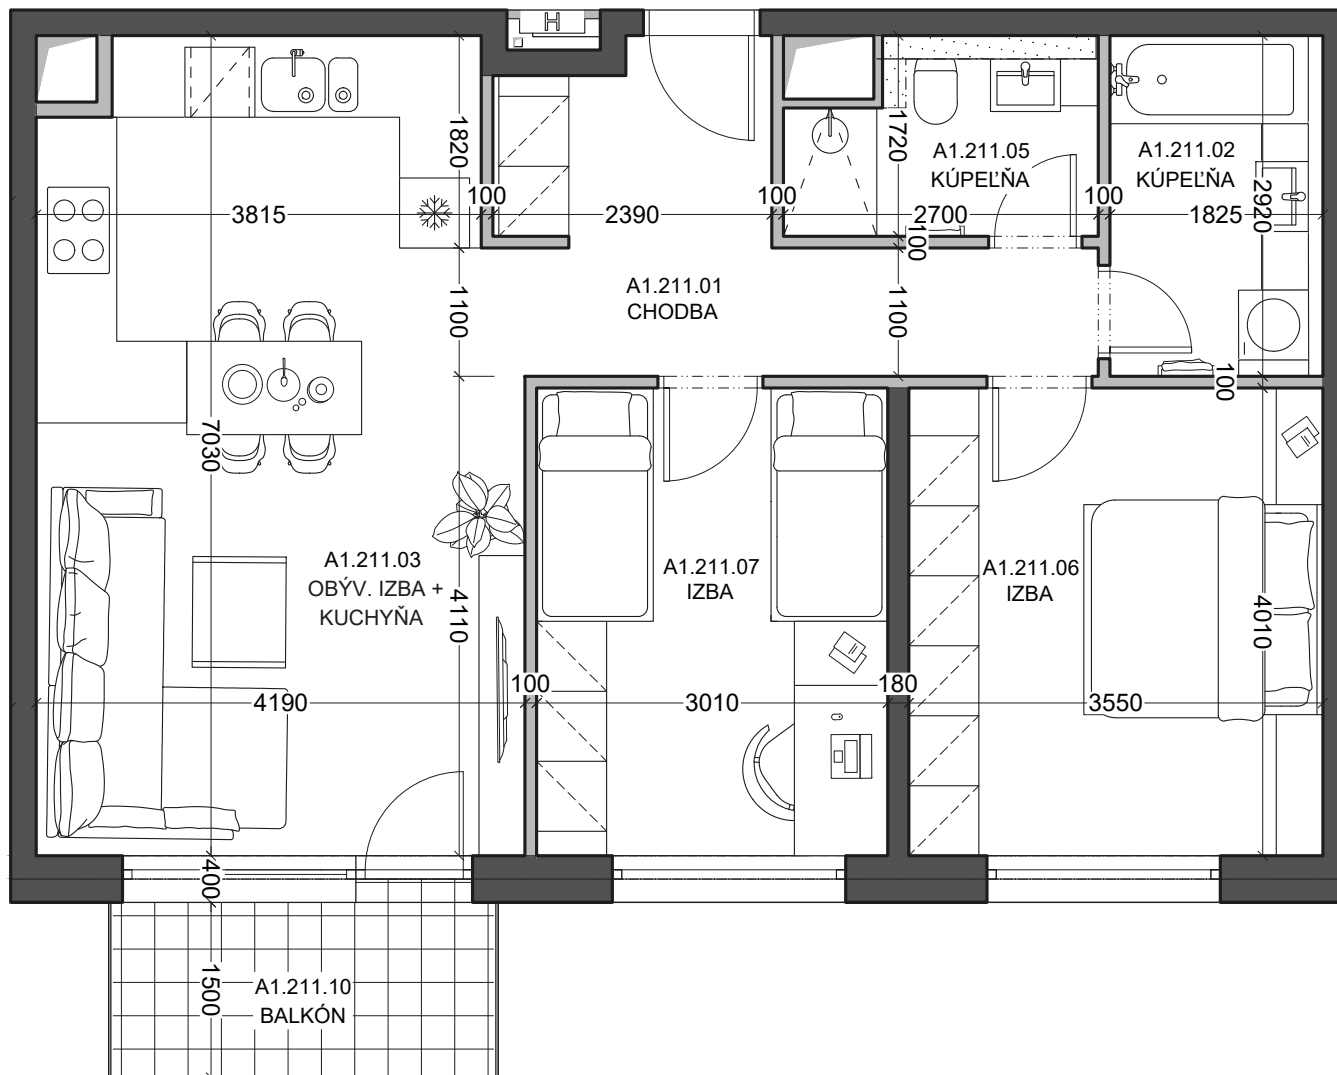

A1.211.01	Chodba Hall	9,60 m ²
A1.211.02	Kúpeľňa Bathroom	5,33 m ²
A1.211.03	Obývací izba + kuchyňa Living room & Kitchen	28,44 m ²
A1.211.05	Kúpeľňa Bathroom	4,15 m ²
A1.211.06	Izba Room	14,24 m ²
A1.211.07	Izba Room	12,07 m ²

Plocha interiéru
Interior area **73,83 m²**

A1.211.10 **Balcón**
Balcony **5,02 m²**

Plocha exteriéru
Exterior area **5,02 m²**

Celková plocha
Total area **78,85 m²**

A1.211.01	Chodba Hall	9,60 m ²
A1.211.02	Kúpeľňa Bathroom	5,33 m ²
A1.211.03	Obývacia izba + kuchyňa Living room & Kitchen	28,44 m ²
A1.211.05	Kúpeľňa Bathroom	4,15 m ²
A1.211.06	Izba Room	14,24 m ²
A1.211.07	Izba Room	12,07 m ²

Plocha interiéru
Interior area **73,83 m²**

A1.211.10 **Balkón**
Balcony **5,02 m²**

Plocha exteriéru
Exterior area **5,02 m²**

Celková plocha
Total area **78,85 m²**