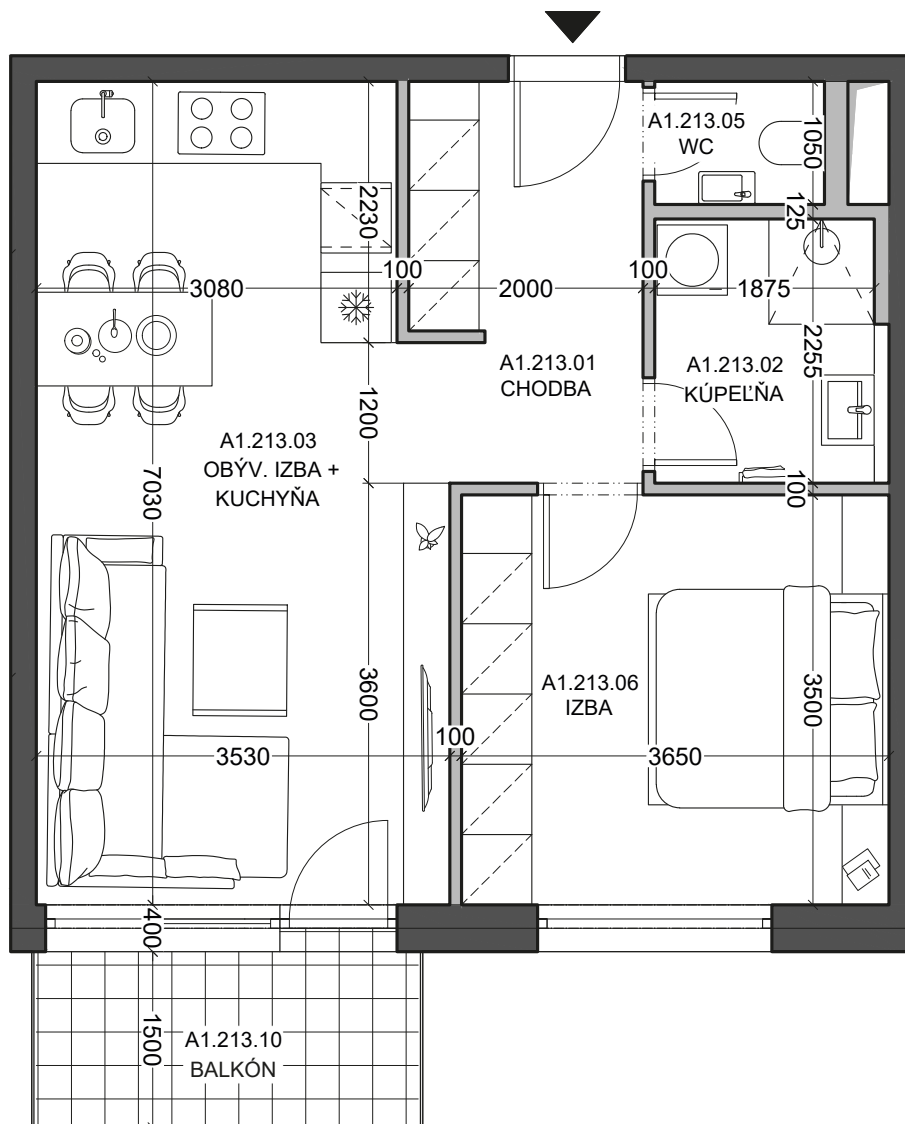

Byt
Flat **213**

Budova
Building **A1**

Počet izieb
Rooms **2+KK**

Podlažie
Floor **2**

A1.213.01	Chodba Hall	6,59 m ²
A1.213.02	Kúpeľňa Bathroom	4,40 m ²
A1.213.03	Obývacia izba + kuchyňa Living room & Kitchen	23,93 m ²
A1.213.05	WC Toilet	1,52 m ²
A1.213.06	Izba Room	12,77 m ²

Plocha interiéru
Interior area **49,21 m²**

A1.213.10 **Balkón**
Balcony **5,02 m²**

Plocha exteriéru
Exterior area **5,02 m²**

Celková plocha
Total area **54,23 m²**

A1.213.01	Chodba Hall	6,59 m²
A1.213.02	Kúpeľňa Bathroom	4,40 m²
A1.213.03	Obývacia izba + kuchyňa Living room & Kitchen	23,93 m²
A1.213.05	WC Toilet	1,52 m²
A1.213.06	Izba Room	12,77 m²

Plocha interiéru
Interior area **49,21 m²**

A1.213.10 **Balkón**
Balcony **5,02 m²**

Plocha exteriéru
Exterior area **5,02 m²**

Celková plocha
Total area **54,23 m²**