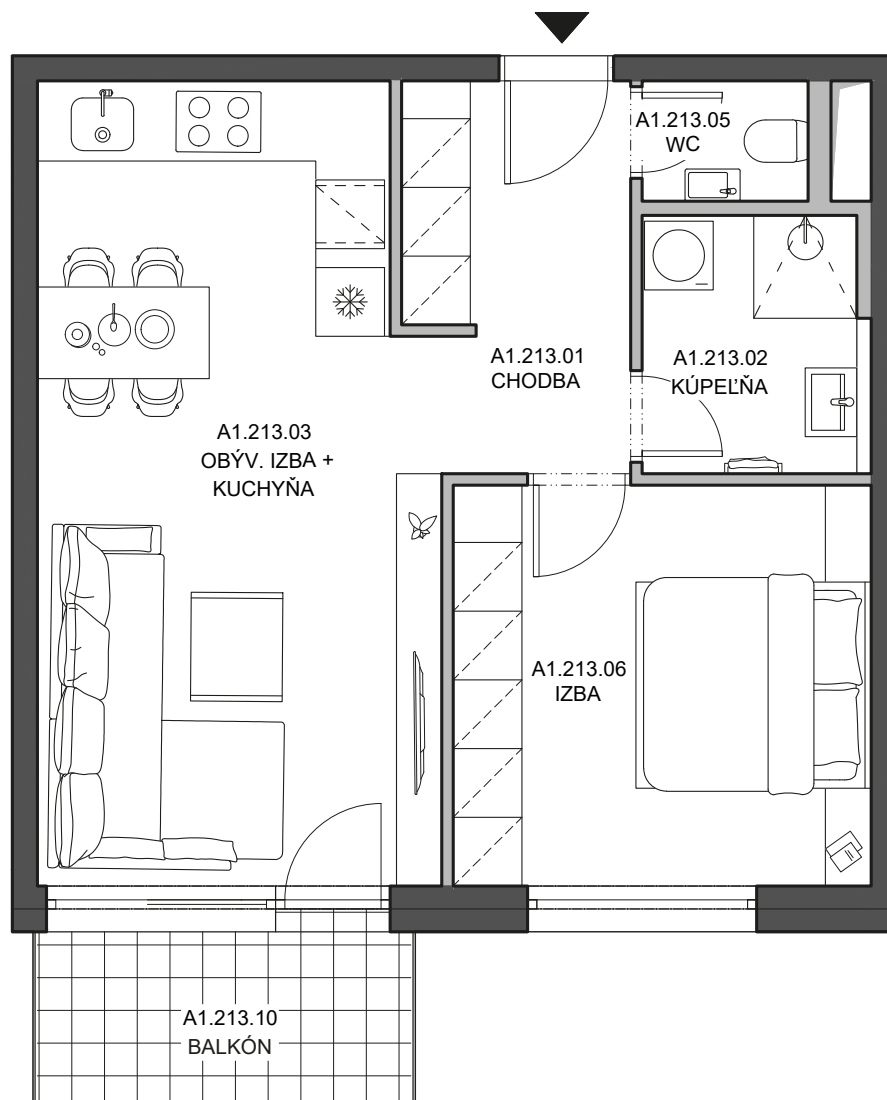

Byt  
Flat

**A1.213**

Budova  
Building

**A1**

Počet izieb  
Rooms

**2+kk**

Podlažie  
Floor

**2**

A1.213.01	Chodba Hall	6,59 m <sup>2</sup>
A1.213.02	Kúpeľňa Bathroom	4,40 m <sup>2</sup>
A1.213.03	Obývacia izba + kuchyňa Living room & Kitchen	23,93 m <sup>2</sup>
A1.213.05	WC Toilet	1,52 m <sup>2</sup>
A1.213.06	Izba Room	12,77 m <sup>2</sup>
<b>Plocha interiéru</b> Interior area		<b>49,21 m<sup>2</sup></b>
A1.213.10	Balkón Balcony	5,02 m <sup>2</sup>
<b>Plocha exteriéru</b> Exterior area		<b>5,02 m<sup>2</sup></b>
<b>Celková plocha</b> Total area		<b>54,23 m<sup>2</sup></b>

**Byt**  
Flat

**A1.213**

**Budova**  
Building

**A1**

**Počet izieb**  
Rooms

**2+kk**

**Podlažie**  
Floor

**2**

<b>A1.213.01</b>	<b>Chodba</b> Hall	<b>6,59 m<sup>2</sup></b>
<b>A1.213.02</b>	<b>Kúpeľňa</b> Bathroom	<b>4,40 m<sup>2</sup></b>
<b>A1.213.03</b>	<b>Obývacia izba + kuchyňa</b> Living room & Kitchen	<b>23,93 m<sup>2</sup></b>
<b>A1.213.05</b>	<b>WC</b> Toilet	<b>1,52 m<sup>2</sup></b>
<b>A1.213.06</b>	<b>Izba</b> Room	<b>12,77 m<sup>2</sup></b>
<b>Plocha interiéru</b> Interior area		<b>49,21 m<sup>2</sup></b>
<b>A1.213.10</b>	<b>Balkón</b> Balcony	<b>5,02 m<sup>2</sup></b>
<b>Plocha exteriéru</b> Exterior area		<b>5,02 m<sup>2</sup></b>
<b>Celková plocha</b> Total area		<b>54,23 m<sup>2</sup></b>