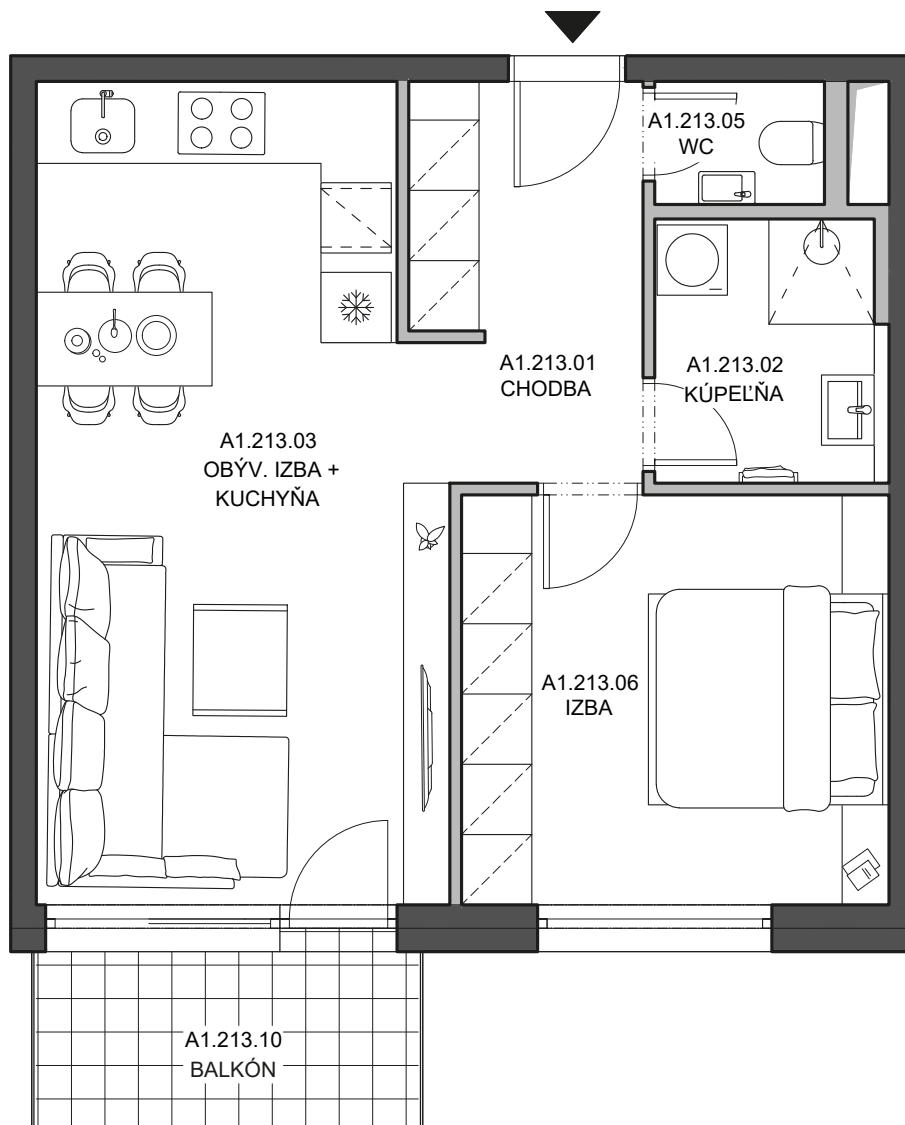

Byt
Flat **213**

Budova
Building **A1**

Počet izieb
Rooms **2+KK**

Podlažie
Floor **2**

A1.213.01	Chodba Hall	6,59 m ²
A1.213.02	Kúpeľňa Bathroom	4,40 m ²
A1.213.03	Obývacia izba + kuchyňa Living room & Kitchen	23,93 m ²
A1.213.05	WC Toilet	1,52 m ²
A1.213.06	Izba Room	12,77 m ²

Plocha interiéru
Interior area **49,21 m²**

A1.213.10 **Balkón**
Balcony **5,02 m²**

Plocha exteriéru
Exterior area **5,02 m²**

Celková plocha
Total area **54,23 m²**

A1.213.01	Chodba Hall	6,59 m²
A1.213.02	Kúpeľňa Bathroom	4,40 m²
A1.213.03	Obývacia izba + kuchyňa Living room & Kitchen	23,93 m²
A1.213.05	WC Toilet	1,52 m²
A1.213.06	Izba Room	12,77 m²

Plocha interiéru
Interior area **49,21 m²**

A1.213.10 **Balkón**
Balcony **5,02 m²**

Plocha exteriéru
Exterior area **5,02 m²**

Celková plocha
Total area **54,23 m²**