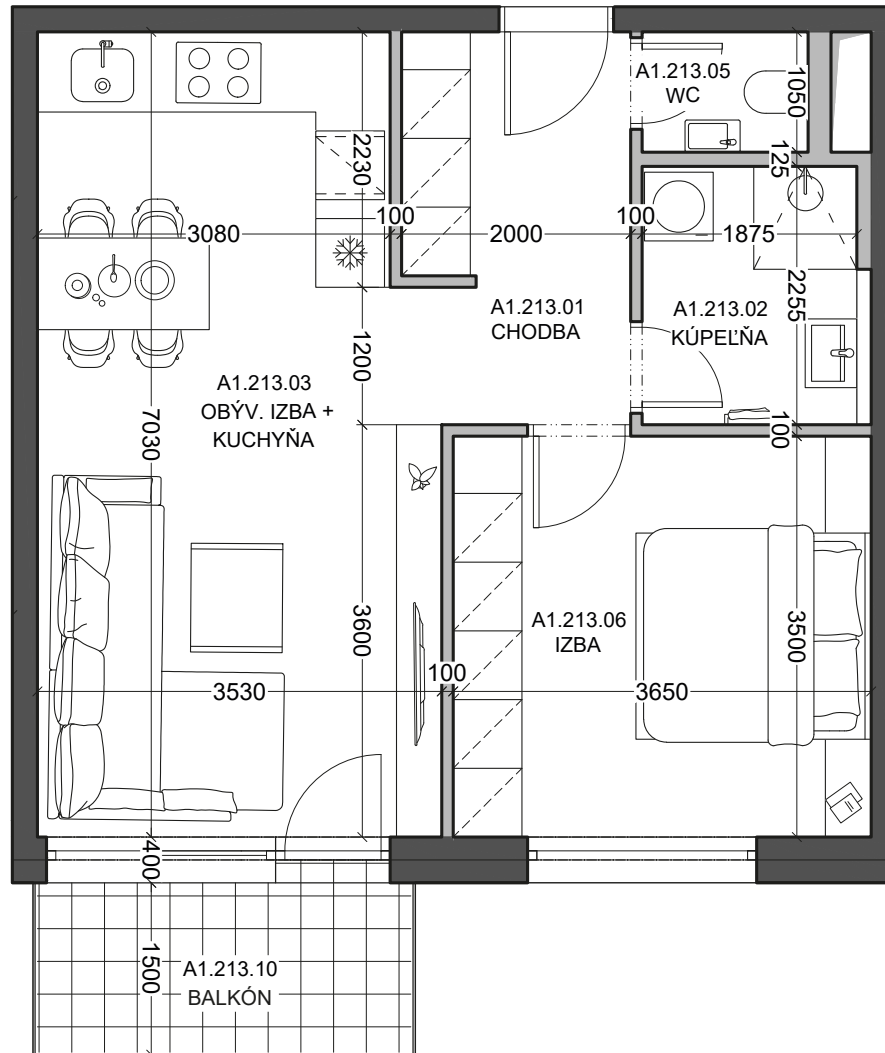

A1.213.01	Chodba Hall	6,59 m <sup>2</sup>
A1.213.02	Kúpeľňa Bathroom	4,40 m <sup>2</sup>
A1.213.03	Obývacia izba + kuchyňa Living room & Kitchen	23,93 m <sup>2</sup>
A1.213.05	WC Toilet	1,52 m <sup>2</sup>
A1.213.06	Izba Room	12,77 m <sup>2</sup>
<b>Plocha interiéru</b> Interior area		<b>49,21 m<sup>2</sup></b>
A1.213.10	Balkón Balcony	5,02 m <sup>2</sup>
<b>Plocha exteriéru</b> Exterior area		<b>5,02 m<sup>2</sup></b>
<b>Celková plocha</b> Total area		<b>54,23 m<sup>2</sup></b>

**Byt**  
Flat

**A1.213**

**Budova**  
Building

**A1**

**Počet izieb**  
Rooms

**2+kk**

**Podlažie**  
Floor

**2**

<b>A1.213.01</b>	<b>Chodba</b> Hall	<b>6,59 m<sup>2</sup></b>
<b>A1.213.02</b>	<b>Kúpeľňa</b> Bathroom	<b>4,40 m<sup>2</sup></b>
<b>A1.213.03</b>	<b>Obývacia izba + kuchyňa</b> Living room & Kitchen	<b>23,93 m<sup>2</sup></b>
<b>A1.213.05</b>	<b>WC</b> Toilet	<b>1,52 m<sup>2</sup></b>
<b>A1.213.06</b>	<b>Izba</b> Room	<b>12,77 m<sup>2</sup></b>
<b>Plocha interiéru</b> Interior area		<b>49,21 m<sup>2</sup></b>
<b>A1.213.10</b>	<b>Balkón</b> Balcony	<b>5,02 m<sup>2</sup></b>
<b>Plocha exteriéru</b> Exterior area		<b>5,02 m<sup>2</sup></b>
<b>Celková plocha</b> Total area		<b>54,23 m<sup>2</sup></b>