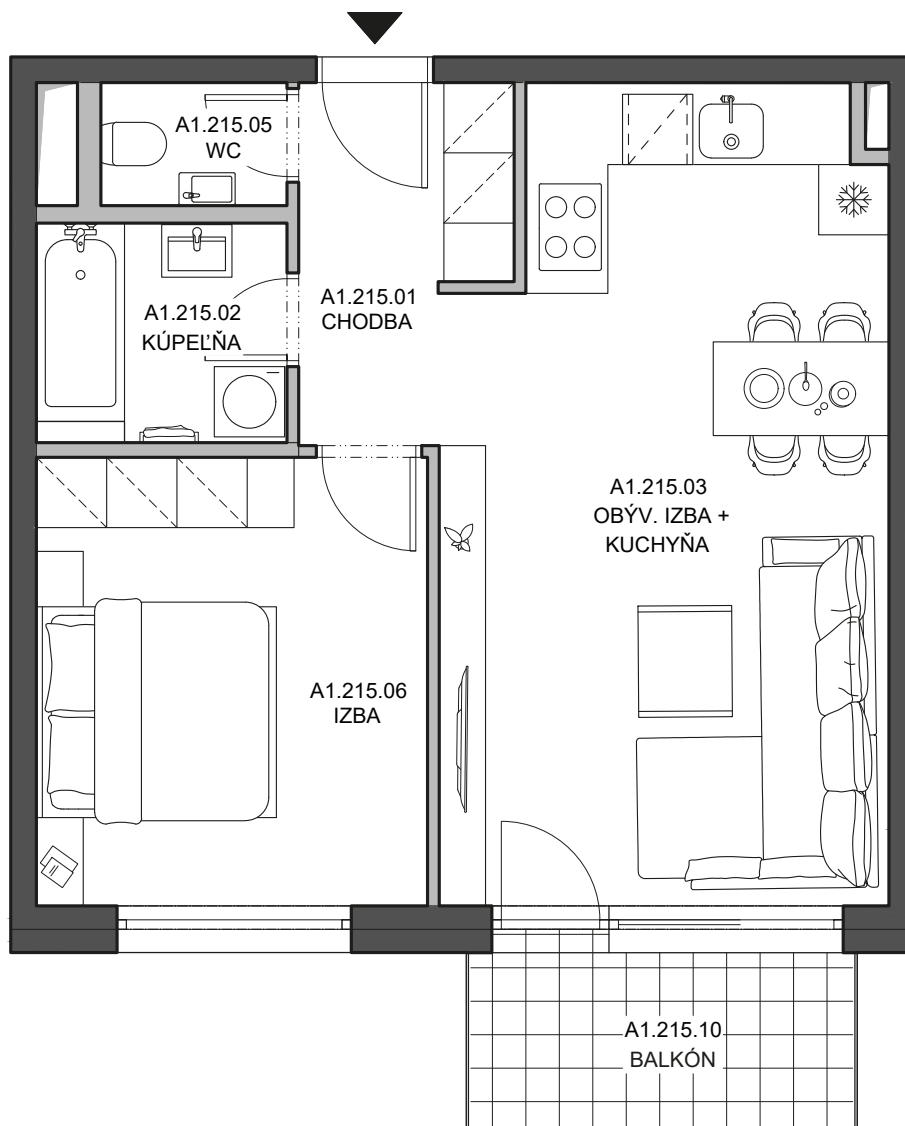

Byt
Flat **215**

Budova
Building **A1**

Počet izieb
Rooms **2+KK**

Podlažie
Floor **2**

A1.215.01	Chodba Hall	5,51 m ²
A1.215.02	Kúpeľňa Bathroom	4,01 m ²
A1.215.03	Obývací izba + kuchyňa Living room & Kitchen	25,07 m ²
A1.215.05	WC Toilet	1,67 m ²
A1.215.06	Izba Room	12,79 m ²

Plocha interiéru
Interior area **49,05 m²**

A1.215.10 **Balkón**
Balcony **5,02 m²**

Plocha exteriéru
Exterior area **5,02 m²**

Celková plocha
Total area **54,07 m²**

A1.215.01	Chodba Hall	5,51 m ²
A1.215.02	Kúpeľňa Bathroom	4,01 m ²
A1.215.03	Obývacia izba + kuchyňa Living room & Kitchen	25,07 m ²
A1.215.05	WC Toilet	1,67 m ²
A1.215.06	Izba Room	12,79 m ²

Plocha interiéru
Interior area **49,05 m²**

A1.215.10 **Balkón**
Balcony **5,02 m²**

Plocha exteriéru
Exterior area **5,02 m²**

Celková plocha
Total area **54,07 m²**