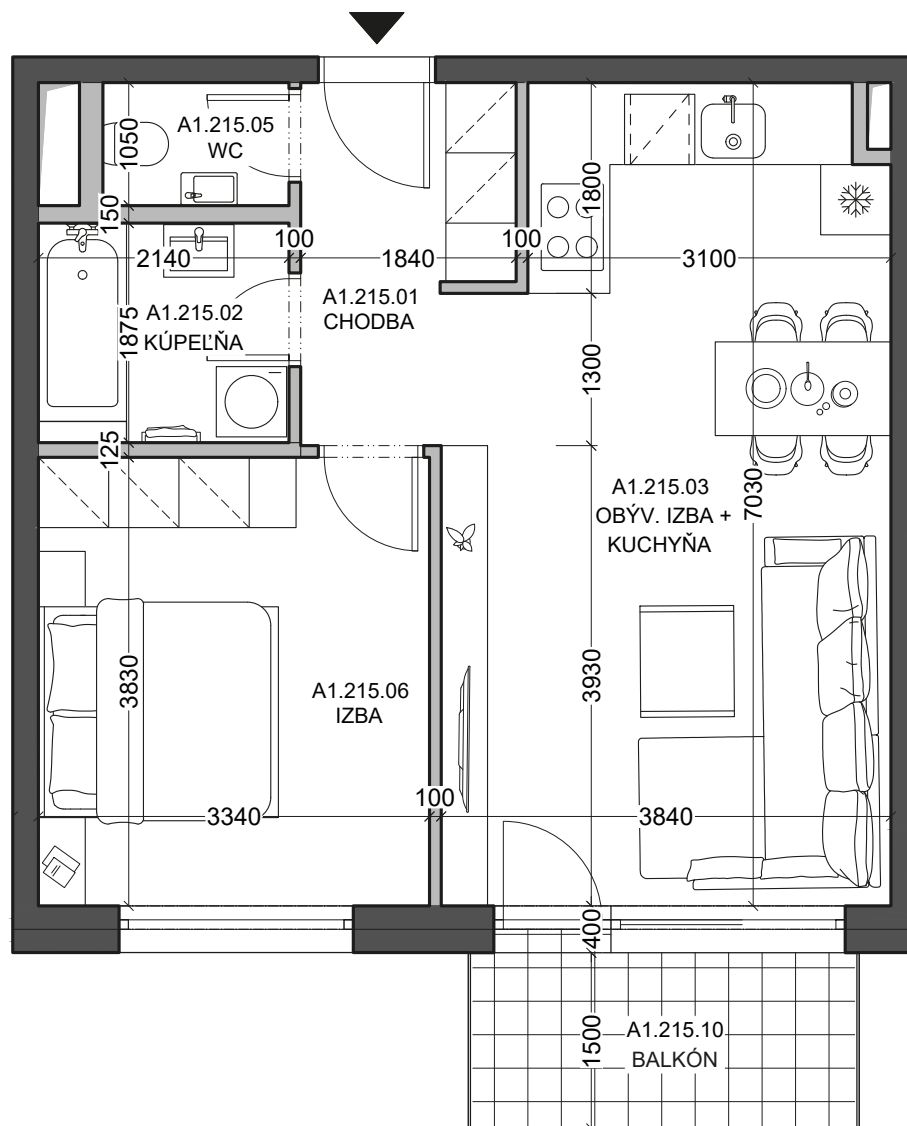

Byt
Flat **215**

Budova
Building **A1**

Počet izieb
Rooms **2+KK**

Podlažie
Floor **2**

A1.215.01	Chodba Hall	5,51 m ²
A1.215.02	Kúpeľňa Bathroom	4,01 m ²
A1.215.03	Obývací izba + kuchyňa Living room & Kitchen	25,07 m ²
A1.215.05	WC Toilet	1,67 m ²
A1.215.06	Izba Room	12,79 m ²

Plocha interiéru
Interior area **49,05 m²**

A1.215.10 **Balkón**
Balcony **5,02 m²**

Plocha exteriéru
Exterior area **5,02 m²**

Celková plocha
Total area **54,07 m²**

A1.215.01	Chodba Hall	5,51 m ²
A1.215.02	Kúpeľňa Bathroom	4,01 m ²
A1.215.03	Obývacia izba + kuchyňa Living room & Kitchen	25,07 m ²
A1.215.05	WC Toilet	1,67 m ²
A1.215.06	Izba Room	12,79 m ²

Plocha interiéru
Interior area **49,05 m²**

A1.215.10 **Balkón**
Balcony **5,02 m²**

Plocha exteriéru
Exterior area **5,02 m²**

Celková plocha
Total area **54,07 m²**