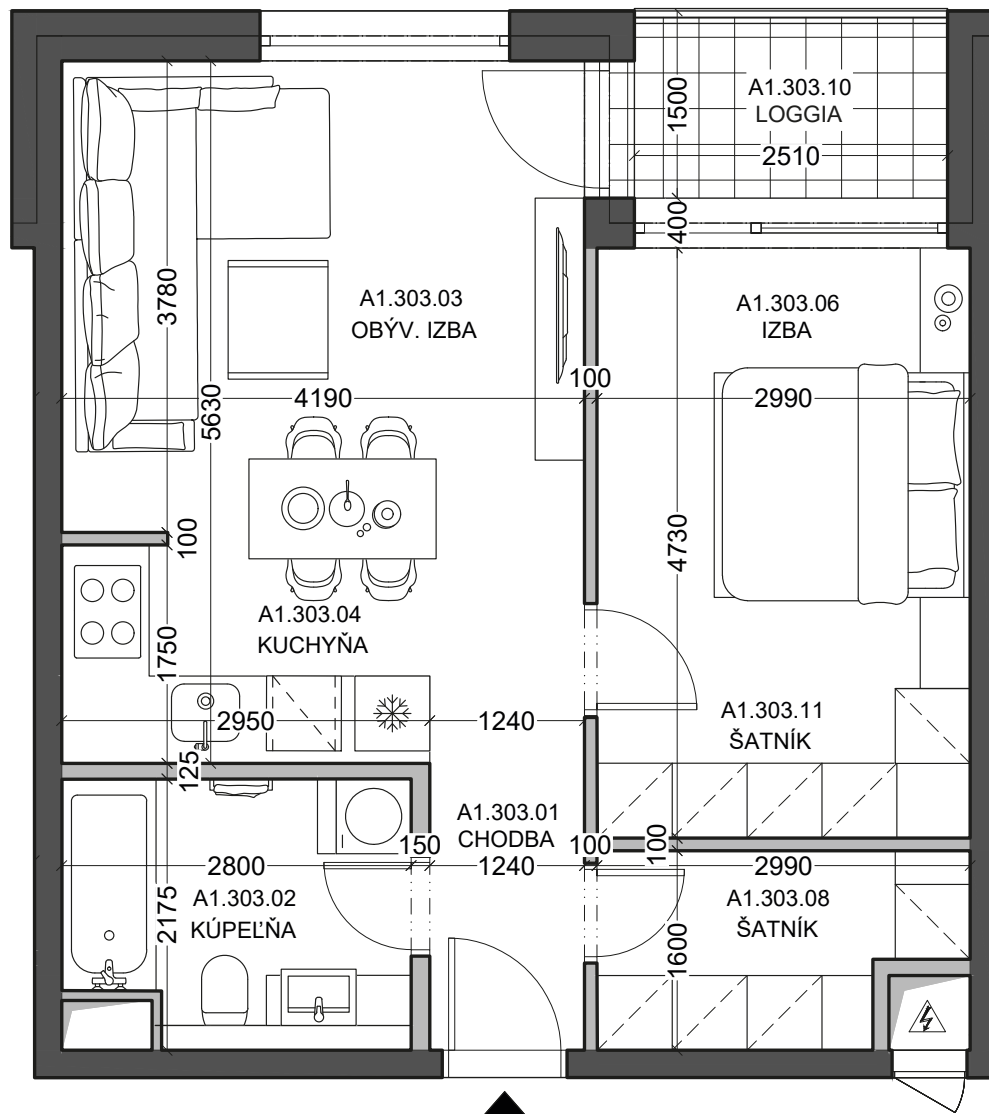

A1.303.01	Chodba Hall	3,03 m²
A1.303.02	Kúpeľňa Bathroom	5,73 m²
A1.303.03	Obývacia izba Living room	16,14 m²
A1.303.04	Kuchyňa Kitchen	7,58 m²
A1.303.06	Izba Room	10,76 m²
A1.303.08	Šatník Closet	4,21 m²
A1.303.11	Šatník Closet	3,38 m²

Plocha interiéru
Interior area **50,83 m²**

A1.303.10 **Loggia**
Lodge **3,86 m²**

Plocha exteriéru
Exterior area **3,86 m²**

Celková plocha
Total area **54,69 m²**

5.NP
4.NP
3.NP
2.NP
1.NP

A1.303.01	Chodba Hall	3,03 m²
A1.303.02	Kúpeľňa Bathroom	5,73 m²
A1.303.03	Obývací izba Living room	16,14 m²
A1.303.04	Kuchyňa Kitchen	7,58 m²
A1.303.06	Izba Room	10,76 m²
A1.303.08	Šatník Closet	4,21 m²
A1.303.11	Šatník Closet	3,38 m²

Plocha interiéru
Interior area **50,83 m²**

A1.303.10 **Loggia**
Lodge **3,86 m²**

Plocha exteriéru
Exterior area **3,86 m²**

Celková plocha
Total area **54,69 m²**

5.NP
4.NP
3.NP
2.NP
1.NP