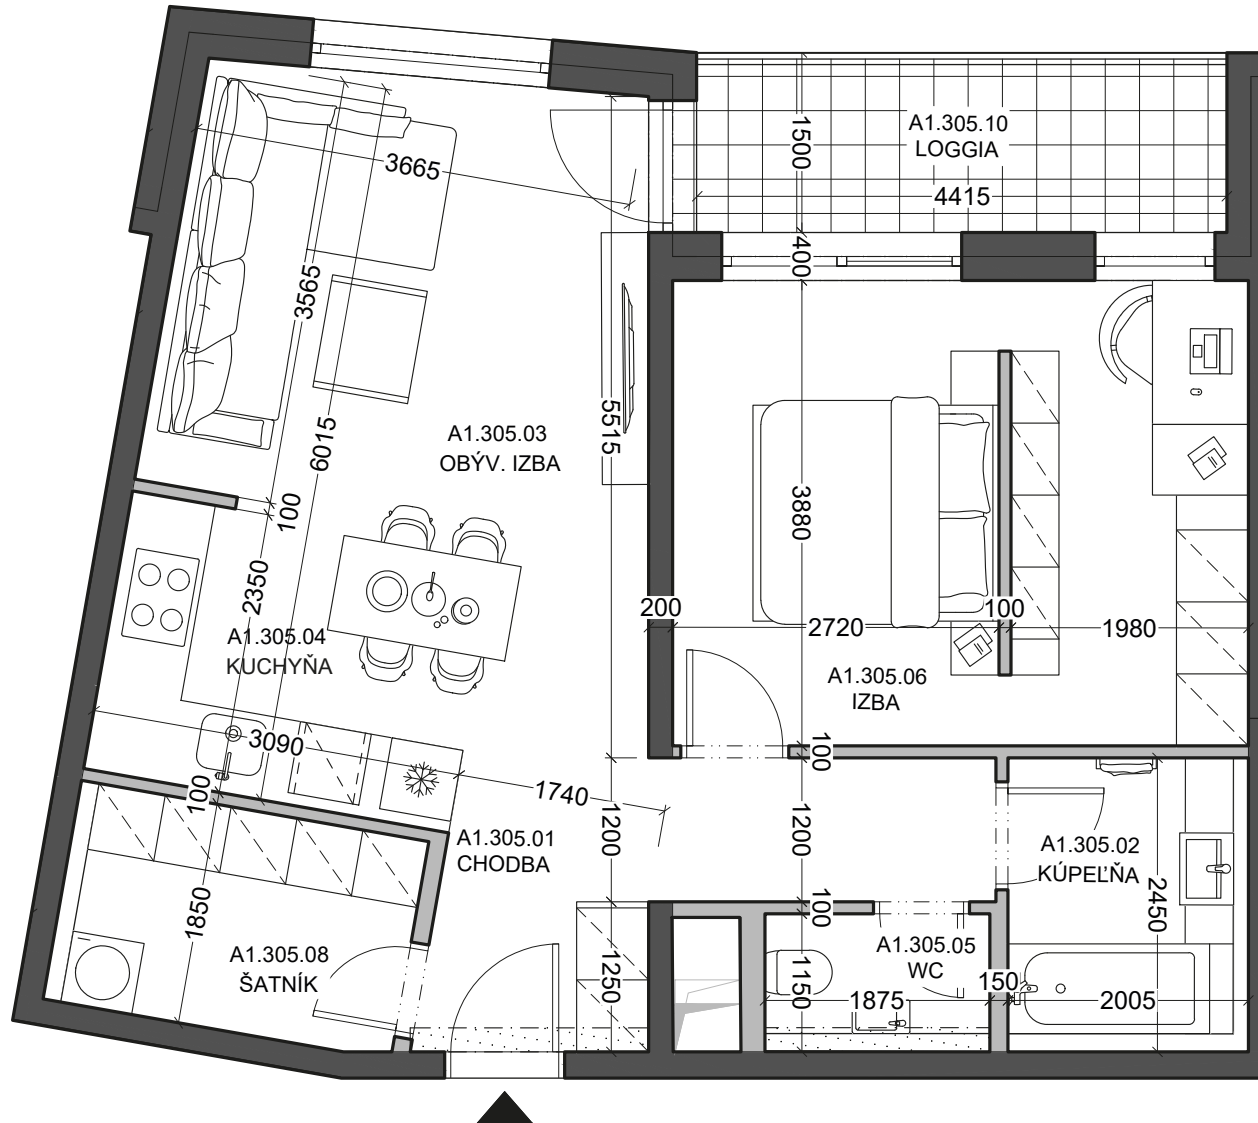

A1.305.01	Chodba Hall	7,60 m²
A1.305.02	Kúpeľňa Bathroom	4,91 m²
A1.305.03	Obývacia izba Living room	15,29 m²
A1.305.04	Kuchynä Kitchen	10,16 m²
A1.305.05	WC Toilet	2,23 m²
A1.305.06	Izba Room	18,62 m²
A1.305.08	Šatník Closet	5,10 m²

Plocha interiéru
Interior area **63,91 m²**

A1.305.10 **Loggia**
Lodge **6,61 m²**

Plocha exteriéru
Exterior area **6,61 m²**

Celková plocha
Total area **70,52 m²**

5.NP
4.NP
3.NP
2.NP
1.NP

A1.305.01	Chodba Hall	7,60 m ²
A1.305.02	Kúpeľňa Bathroom	4,91 m ²
A1.305.03	Obývacia izba Living room	15,29 m ²
A1.305.04	Kuchyňa Kitchen	10,16 m ²
A1.305.05	WC Toilet	2,23 m ²
A1.305.06	Izba Room	18,62 m ²
A1.305.08	Šatník Closet	5,10 m ²

Plocha interiéru
Interior area **63,91 m²**

A1.305.10 Loggia
Lodge **6,61 m²**

Plocha exteriéru
Exterior area **6,61 m²**

Celková plocha
Total area **70,52 m²**

5.NP
4.NP
3.NP
2.NP
1.NP