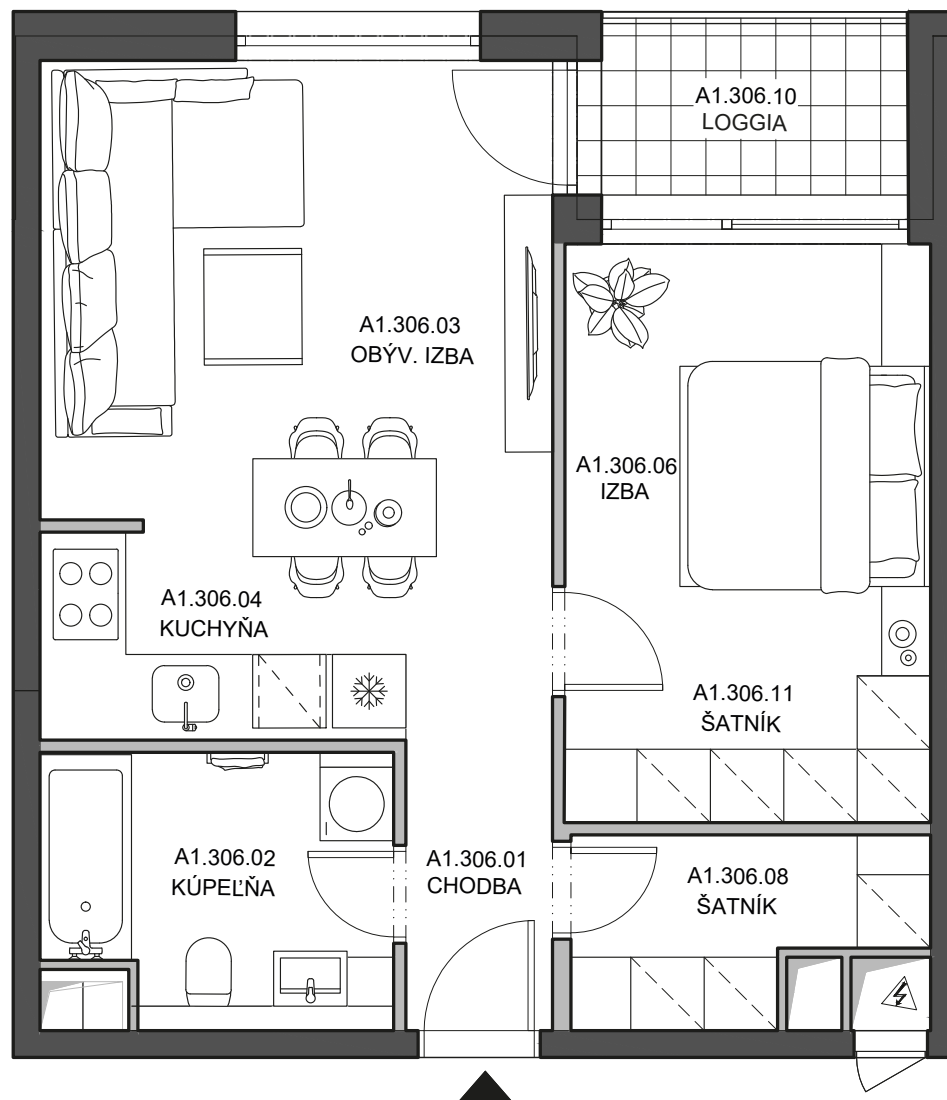

Byt
Flat

A1.306

Budova
Building

A1

Počet izieb
Rooms

2+kk

Podlažie
Floor

3

A1.306.01	Chodba Hall	3,02 m²
A1.306.02	Kúpeľňa Bathroom	6,14 m²
A1.306.03	Obývacia izba Living room	16,04 m²
A1.306.04	Kuchyňa Kitchen	7,37 m²
A1.306.06	Izba Room	11,15 m²
A1.306.08	Šatník Closet	3,86 m²
A1.306.11	Šatník Closet	2,99 m²

Plocha interiéru
Interior area **50,57 m²**

A1.306.10 **Loggia**
Lodge **3,85 m²**

Plocha exteriéru
Exterior area **3,85 m²**

Celková plocha
Total area **54,42 m²**

Byt
Flat

A1.306

Budova
Building

A1

Plocha interiéru
Interior area **50,57 m²**

A1.306.10 Loggia
Lodge **3,85 m²**

Plocha exteriéru
Exterior area **3,85 m²**

Celková plocha
Total area **54,42 m²**