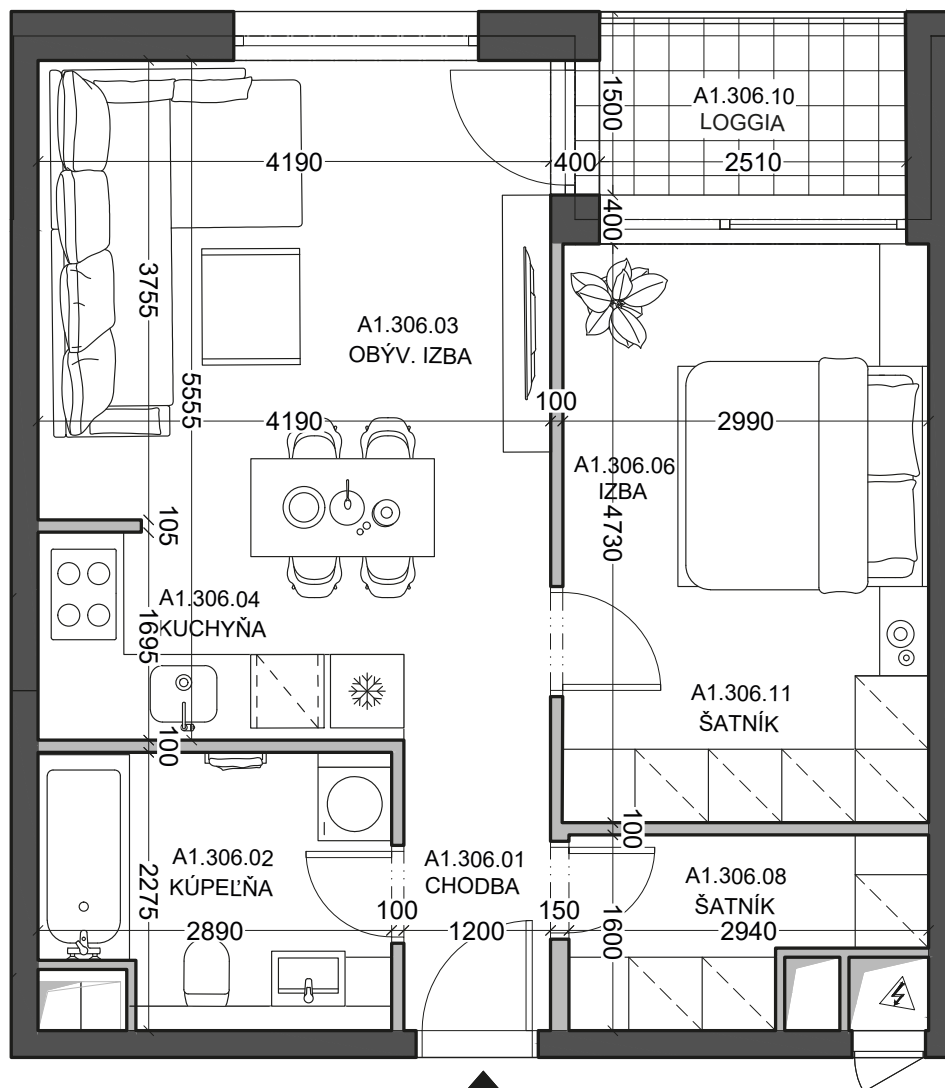

A1.306.01	Chodba Hall	3,02 m²
A1.306.02	Kúpeľňa Bathroom	6,14 m²
A1.306.03	Obývacia izba Living room	16,04 m²
A1.306.04	Kuchyňa Kitchen	7,37 m²
A1.306.06	Izba Room	11,15 m²
A1.306.08	Šatník Closet	3,86 m²
A1.306.11	Šatník Closet	2,99 m²

Plocha interiéru
Interior area **50,57 m²**

A1.306.10 **Loggia**
Lodge **3,85 m²**

Plocha exteriéru
Exterior area **3,85 m²**

Celková plocha
Total area **54,42 m²**

Byt
Flat

A1.306

Budova
Building

A1

Počet izieb
Rooms

2+kk

Podlažie
Floor

3

A1.306.01	Chodba Hall	3,02 m²
A1.306.02	Kúpeľňa Bathroom	6,14 m²
A1.306.03	Obývacia izba Living room	16,04 m²
A1.306.04	Kuchyňa Kitchen	7,37 m²
A1.306.06	Izba Room	11,15 m²
A1.306.08	Šatník Closet	3,86 m²
A1.306.11	Šatník Closet	2,99 m²

Plocha interiéru
Interior area **50,57 m²**

A1.306.10 Loggia
Lodge **3,85 m²**

Plocha exteriéru
Exterior area **3,85 m²**

Celková plocha
Total area **54,42 m²**