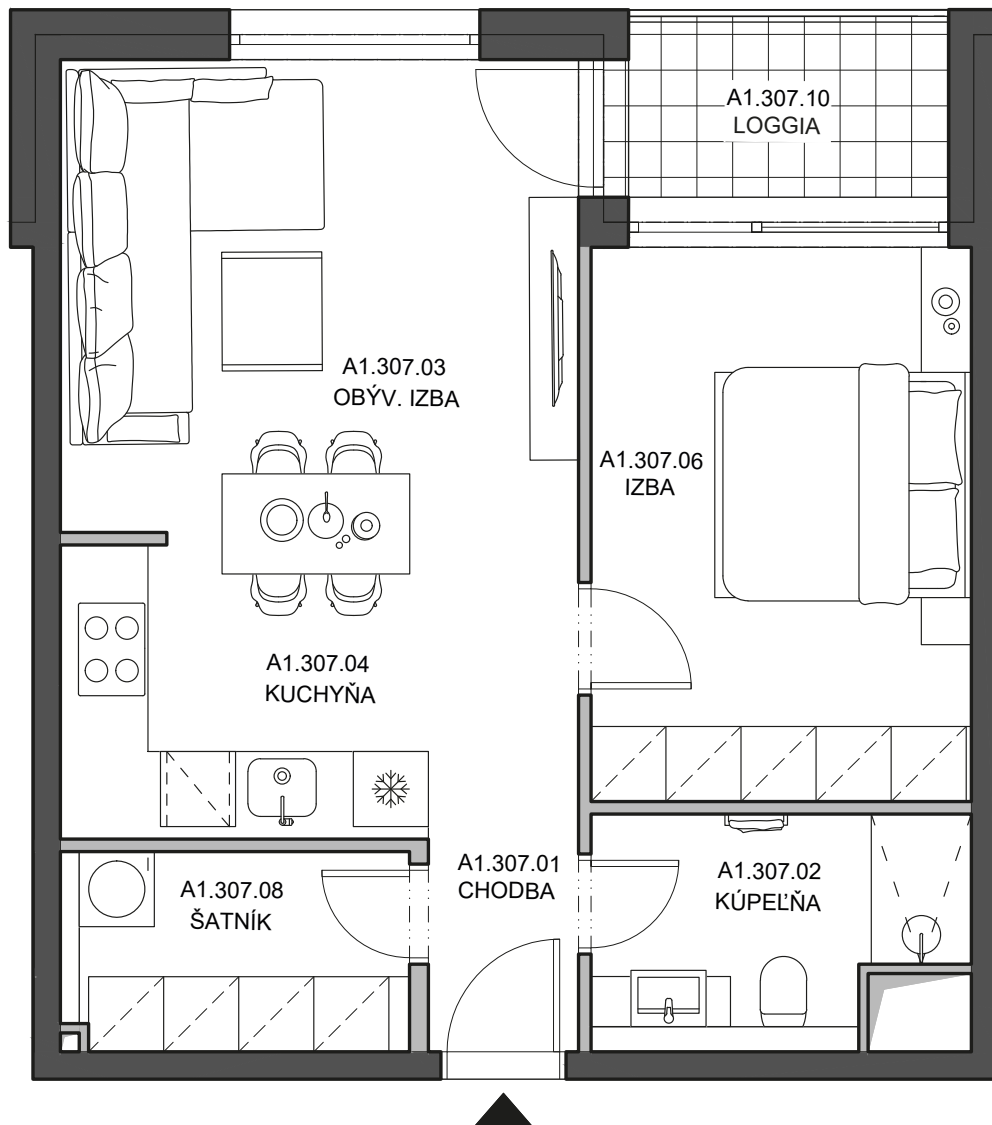

Byt
Flat **307**

Budova
Building **A1**

Počet izieb
Rooms **2+KK**

Podlažie
Floor **3**

A1.307.01	Chodba Hall	2,22 m ²
A1.307.02	Kúpeľňa Bathroom	5,15 m ²
A1.307.03	Obývacia izba Living room	15,95 m ²
A1.307.04	Kuchyňa Kitchen	9,97 m ²
A1.307.06	Izba Room	13,47 m ²
A1.307.08	Šatník Closet	4,41 m ²

Plocha interiéru
Interior area **51,17 m²**

A1.307.10 **Loggia**
Lodge **3,92 m²**

Plocha exteriéru
Exterior area **3,92 m²**

Celková plocha
Total area **55,09 m²**

5.NP
4.NP
3.NP
2.NP
1.NP

A1.307.01	Chodba Hall	2,22 m ²
A1.307.02	Kúpeľňa Bathroom	5,15 m ²
A1.307.03	Obývací izba Living room	15,95 m ²
A1.307.04	Kuchyňa Kitchen	9,97 m ²
A1.307.06	Izba Room	13,47 m ²
A1.307.08	Šatník Closet	4,41 m ²

Plocha interiéru
Interior area **51,17 m²**

A1.307.10 **Loggia**
Lodge **3,92 m²**

Plocha exteriéru
Exterior area **3,92 m²**

Celková plocha
Total area **55,09 m²**

5.NP
4.NP
3.NP
2.NP
1.NP