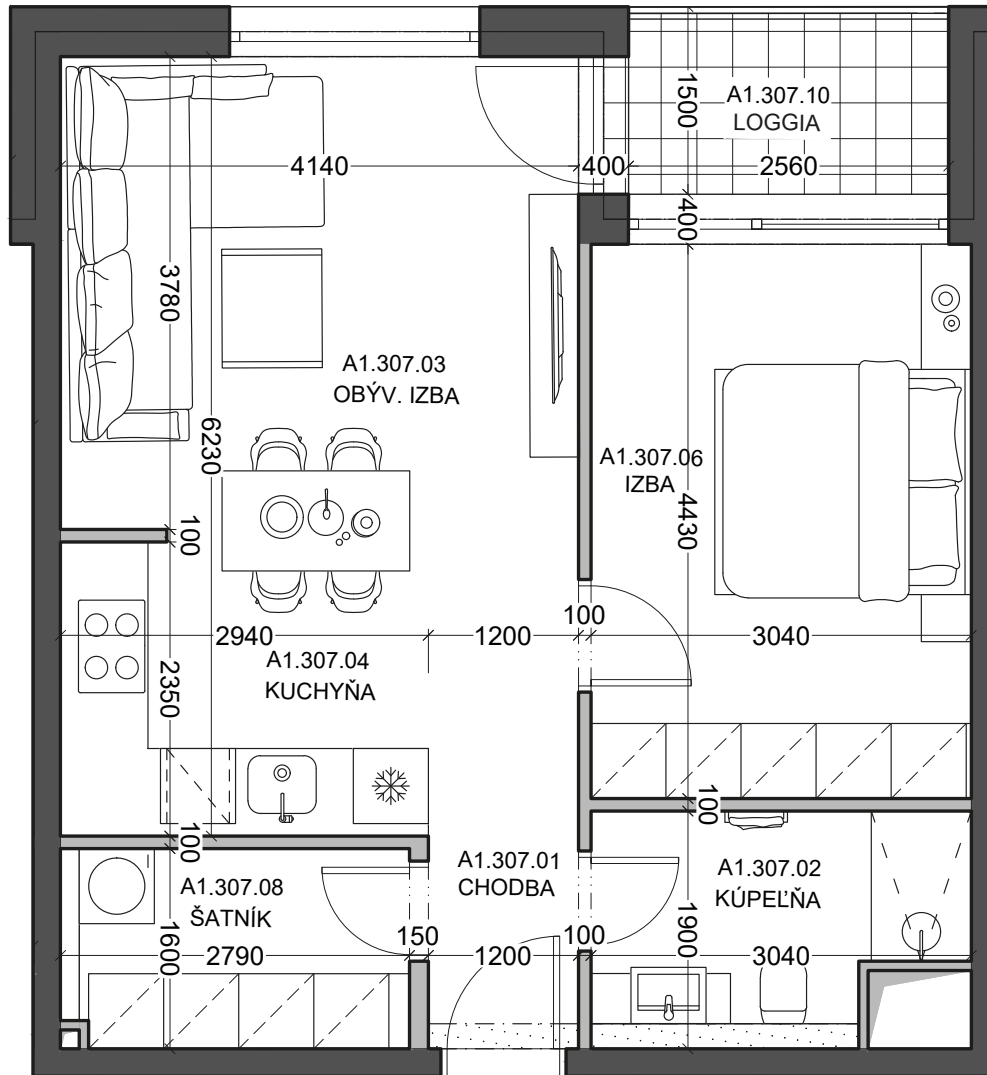

Byt
Flat **307**

Budova
Building **A1**

Počet izieb
Rooms **2+KK**

Podlažie
Floor **3**

A1.307.01	Chodba Hall	2,22 m ²
A1.307.02	Kúpeľňa Bathroom	5,15 m ²
A1.307.03	Obývacia izba Living room	15,95 m ²
A1.307.04	Kuchyňa Kitchen	9,97 m ²
A1.307.06	Izba Room	13,47 m ²
A1.307.08	Šatník Closet	4,41 m ²

Plocha interiéru
Interior area **51,17 m²**

A1.307.10 **Loggia**
Lodge **3,92 m²**

Plocha exteriéru
Exterior area **3,92 m²**

Celková plocha
Total area **55,09 m²**

5.NP
4.NP
3.NP
2.NP
1.NP

A1.307.01	Chodba Hall	2,22 m ²
A1.307.02	Kúpeľňa Bathroom	5,15 m ²
A1.307.03	Obývací izba Living room	15,95 m ²
A1.307.04	Kuchyňa Kitchen	9,97 m ²
A1.307.06	Izba Room	13,47 m ²
A1.307.08	Šatník Closet	4,41 m ²

Plocha interiéru
Interior area **51,17 m²**

A1.307.10 **Loggia**
Lodge **3,92 m²**

Plocha exteriéru
Exterior area **3,92 m²**

Celková plocha
Total area **55,09 m²**

5.NP
4.NP
3.NP
2.NP
1.NP