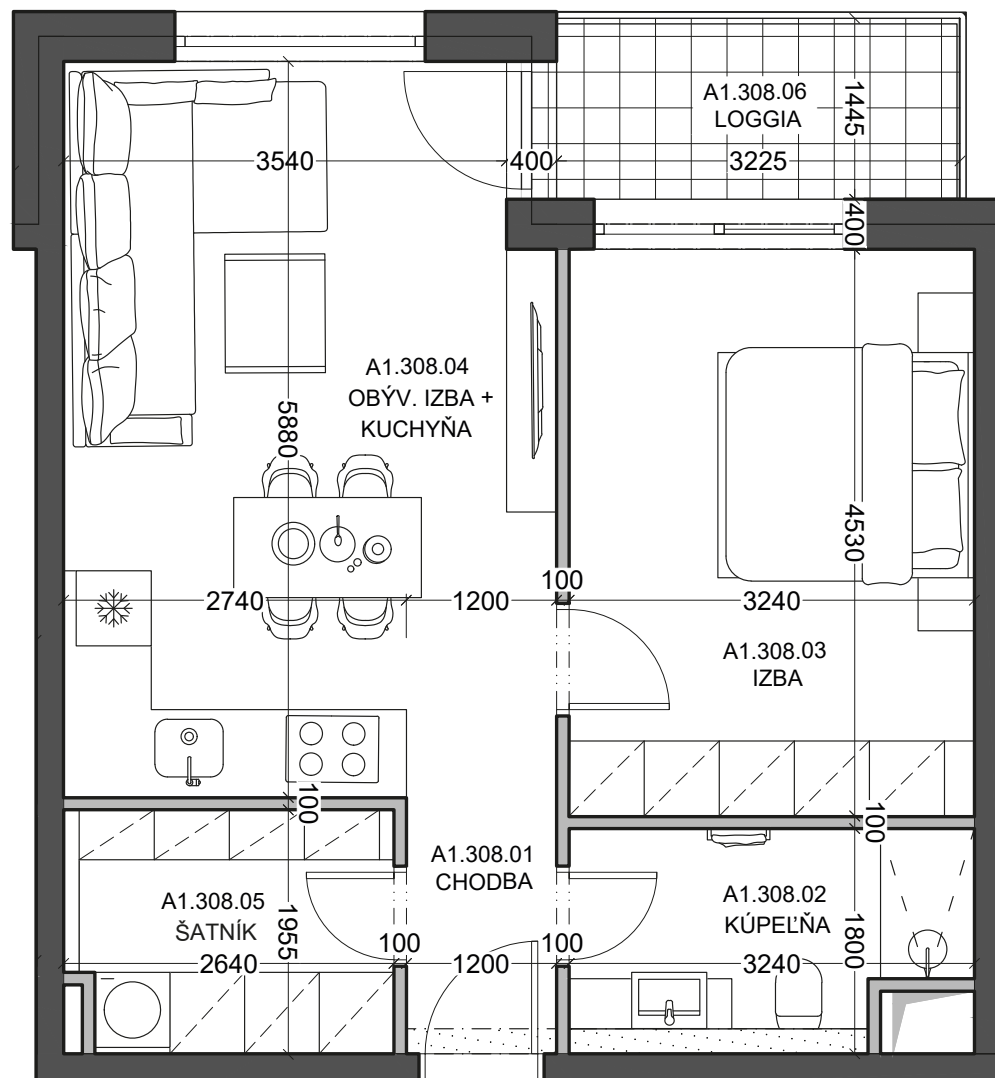

<b>A1.308.01</b>	<b>Chodba</b> Hall	<b>2,60 m<sup>2</sup></b>
<b>A1.308.02</b>	<b>Kúpeľňa</b> Bathroom	<b>5,38 m<sup>2</sup></b>
<b>A1.308.03</b>	<b>Izba</b> Room	<b>14,68 m<sup>2</sup></b>
<b>A1.308.04</b>	<b>Obývacia izba + kuchyňa</b> Living room & Kitchen	<b>22,78 m<sup>2</sup></b>
<b>A1.308.05</b>	<b>Šatník</b> Closet	<b>4,73 m<sup>2</sup></b>

**Plocha interiéru**  
Interior area **50,17 m<sup>2</sup>**

**A1.308.6** **Loggia**  
Lodge **4,88 m<sup>2</sup>**

**Plocha exteriéru**  
Exterior area **4,88 m<sup>2</sup>**

**Celková plocha**  
Total area **55,05 m<sup>2</sup>**