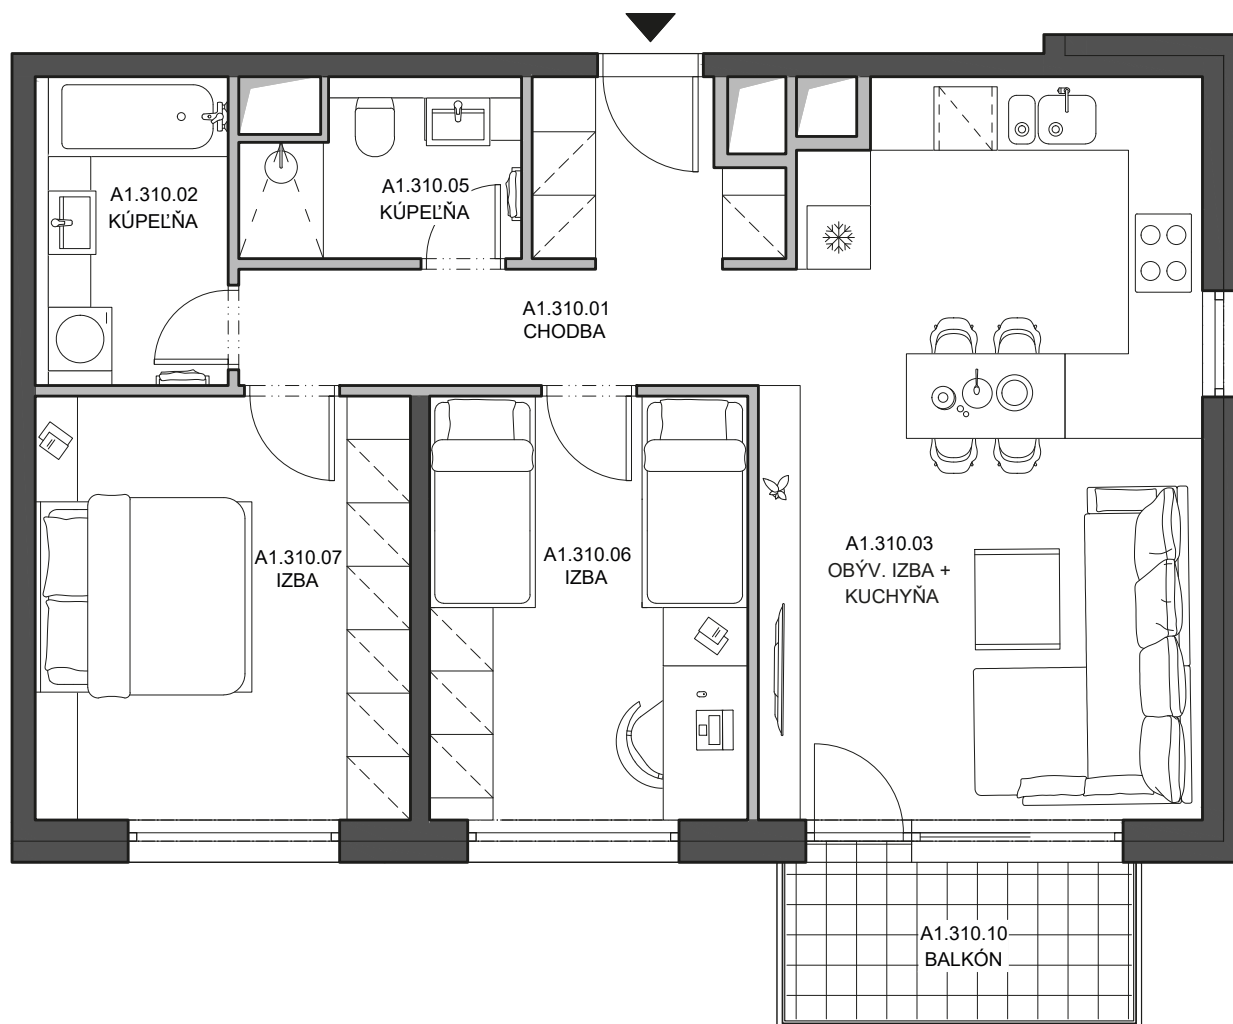

Byt
Flat

A1.310

Budova
Building

A1

Počet izieb
Rooms

3+kk

Podlažie
Floor

3

A1.310.01	Chodba Hall	9,57 m²
A1.310.02	Kúpeľňa Bathroom	5,33 m²
A1.310.03	Obývacia izba + kuchyňa Living room & Kitchen	28,31 m²
A1.310.05	Kúpeľňa Bathroom	4,10 m²
A1.310.06	Izba Room	12,07 m²
A1.310.07	Izba Room	14,24 m²
Plocha interiéru Interior area		73,62 m²
A1.310.10	Balkón Balcony	5,02 m²
Plocha exteriéru Exterior area		5,02 m²
Celková plocha Total area		78,64 m²

A1.310.01	Chodba Hall	9,57 m²
A1.310.02	Kúpeľňa Bathroom	5,33 m²
A1.310.03	Obývací izba + kuchyňa Living room & Kitchen	28,31 m²
A1.310.05	Kúpeľňa Bathroom	4,10 m²
A1.310.06	Izba Room	12,07 m²
A1.310.07	Izba Room	14,24 m²
Plocha interiéru Interior area		73,62 m²
A1.310.10	Balkón Balcony	5,02 m²
Plocha exteriéru Exterior area		5,02 m²
Celková plocha Total area		78,64 m²