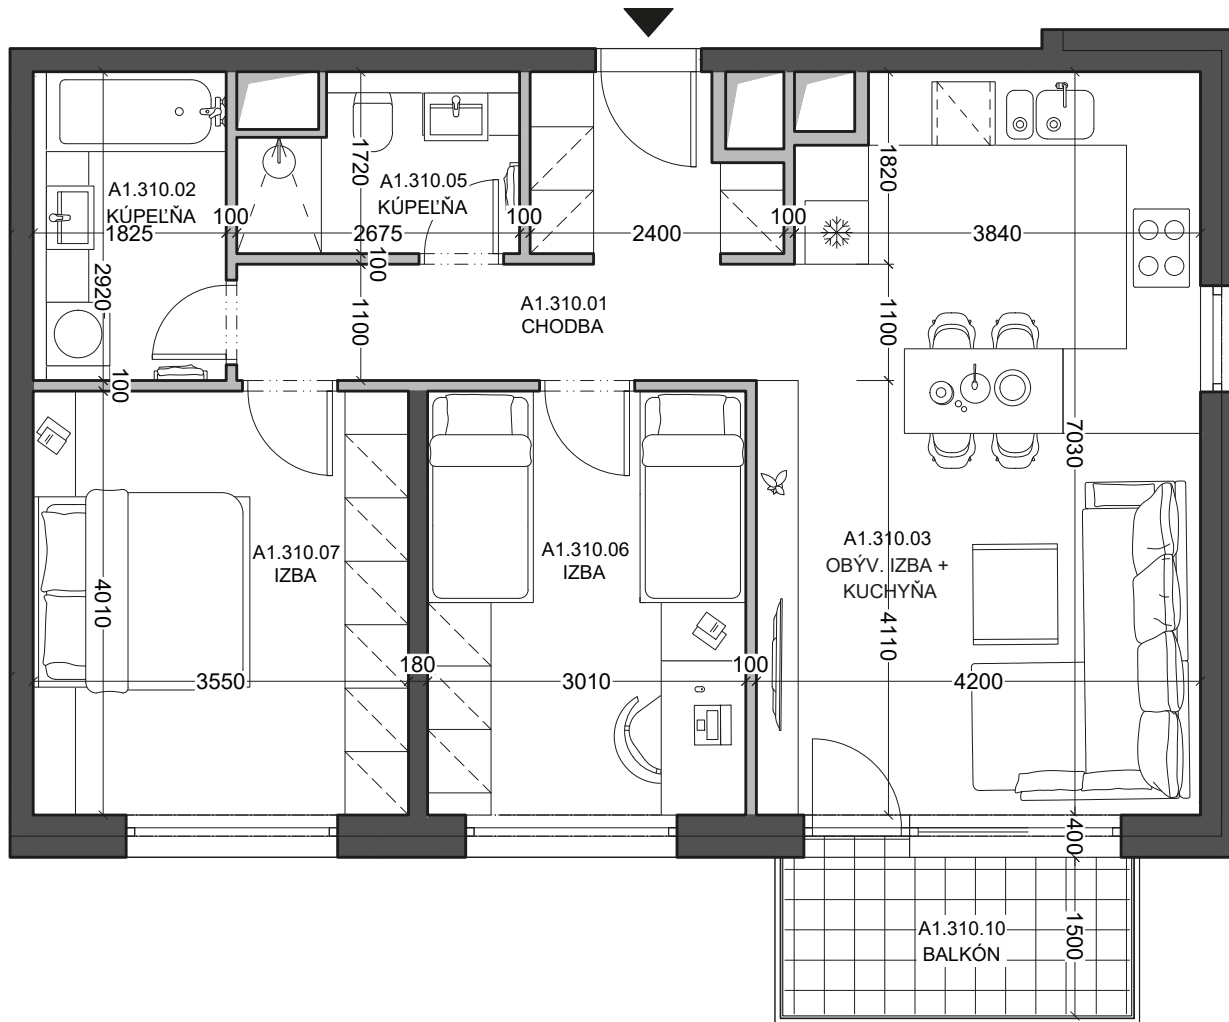

Byt
Flat

A1.310

Budova
Building

A1

Počet izieb
Rooms

3+kk

Podlažie
Floor

3

A1.310.01	Chodba Hall	9,57 m²
A1.310.02	Kúpeľňa Bathroom	5,33 m²
A1.310.03	Obývacia izba + kuchyňa Living room & Kitchen	28,31 m²
A1.310.05	Kúpeľňa Bathroom	4,10 m²
A1.310.06	Izba Room	12,07 m²
A1.310.07	Izba Room	14,24 m²
Plocha interiéru Interior area		73,62 m²
A1.310.10	Balkón Balcony	5,02 m²
Plocha exteriéru Exterior area		5,02 m²
Celková plocha Total area		78,64 m²

A1.310.01	Chodba Hall	9,57 m²
A1.310.02	Kúpeľňa Bathroom	5,33 m²
A1.310.03	Obývací izba + kuchyňa Living room & Kitchen	28,31 m²
A1.310.05	Kúpeľňa Bathroom	4,10 m²
A1.310.06	Izba Room	12,07 m²
A1.310.07	Izba Room	14,24 m²
Plocha interiéru Interior area		73,62 m²
A1.310.10	Balkón Balcony	5,02 m²
Plocha exteriéru Exterior area		5,02 m²
Celková plocha Total area		78,64 m²