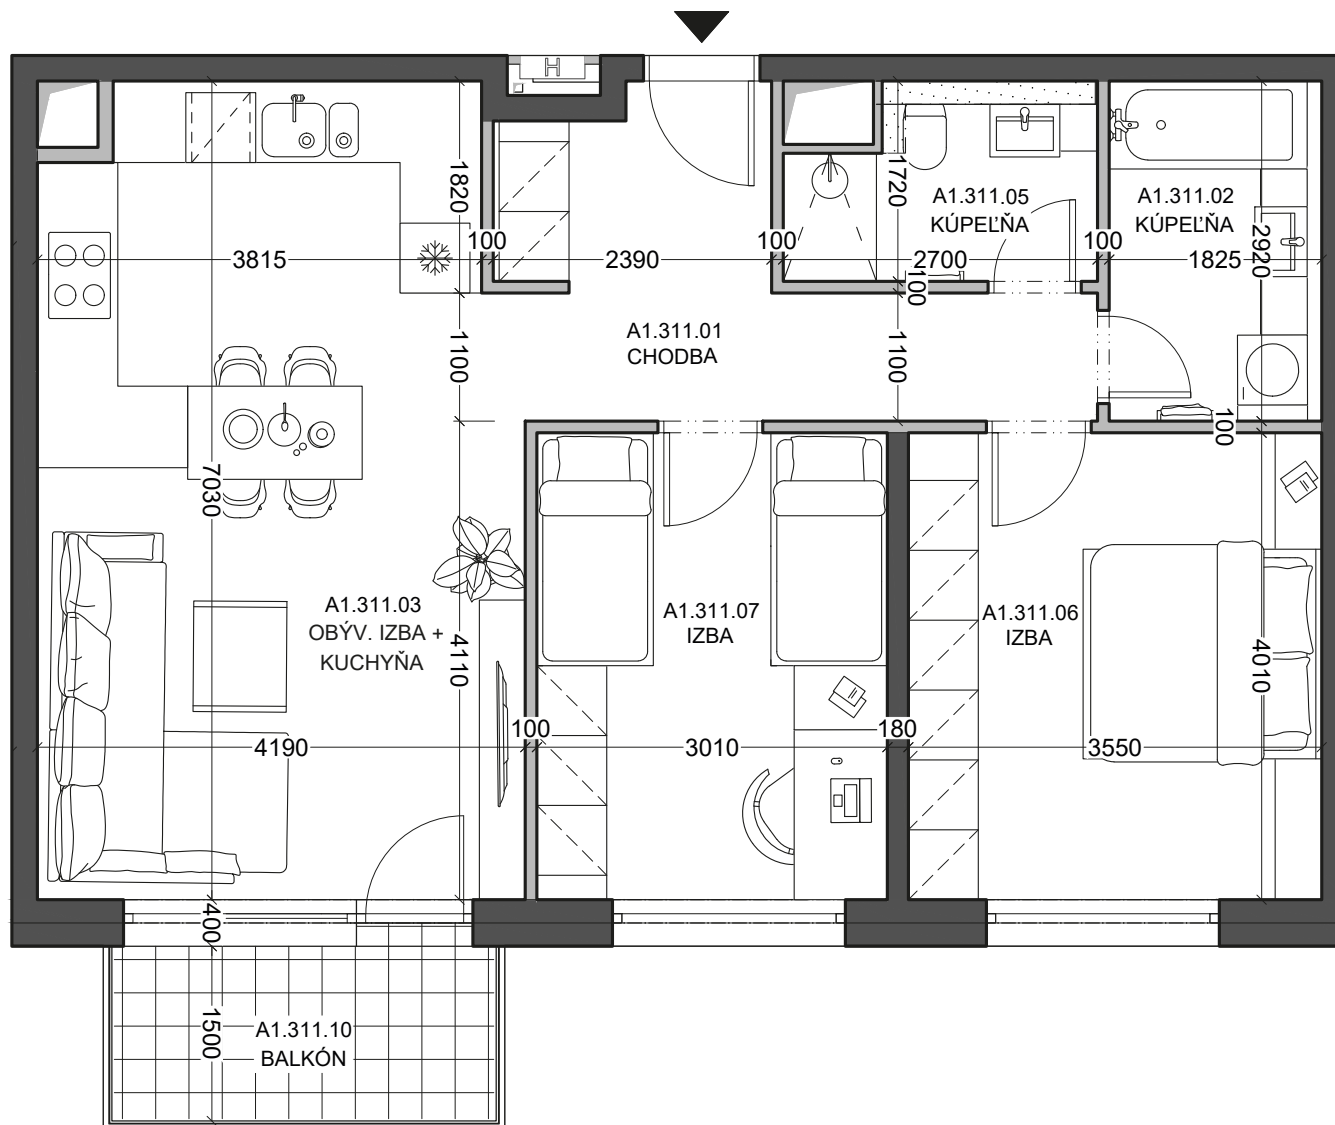

A1.311.01	Chodba Hall	9,60 m²
A1.311.02	Kúpeľňa Bathroom	5,33 m²
A1.311.03	Obývacia izba + kuchyňa Living room & Kitchen	28,44 m²
A1.311.05	Kúpeľňa Bathroom	4,15 m²
A1.311.06	Izba Room	14,24 m²
A1.311.07	Izba Room	12,07 m²

Plocha interiéru
Interior area **73,83 m²**

A1.311.10 **Balkón**
Balcony **5,02 m²**

Plocha exteriéru
Exterior area **5,02 m²**

Celková plocha
Total area **78,85 m²**

5.NP
4.NP
3.NP
2.NP
1.NP

A1.311.01	Chodba Hall	9,60 m²
A1.311.02	Kúpeľňa Bathroom	5,33 m²
A1.311.03	Obývacia izba + kuchyňa Living room & Kitchen	28,44 m²
A1.311.05	Kúpeľňa Bathroom	4,15 m²
A1.311.06	Izba Room	14,24 m²
A1.311.07	Izba Room	12,07 m²

Plocha interiéru
Interior area **73,83 m²**

A1.311.10 **Balkón**
Balcony **5,02 m²**

Plocha exteriéru
Exterior area **5,02 m²**

Celková plocha
Total area **78,85 m²**

5.NP
4.NP
3.NP
2.NP
1.NP