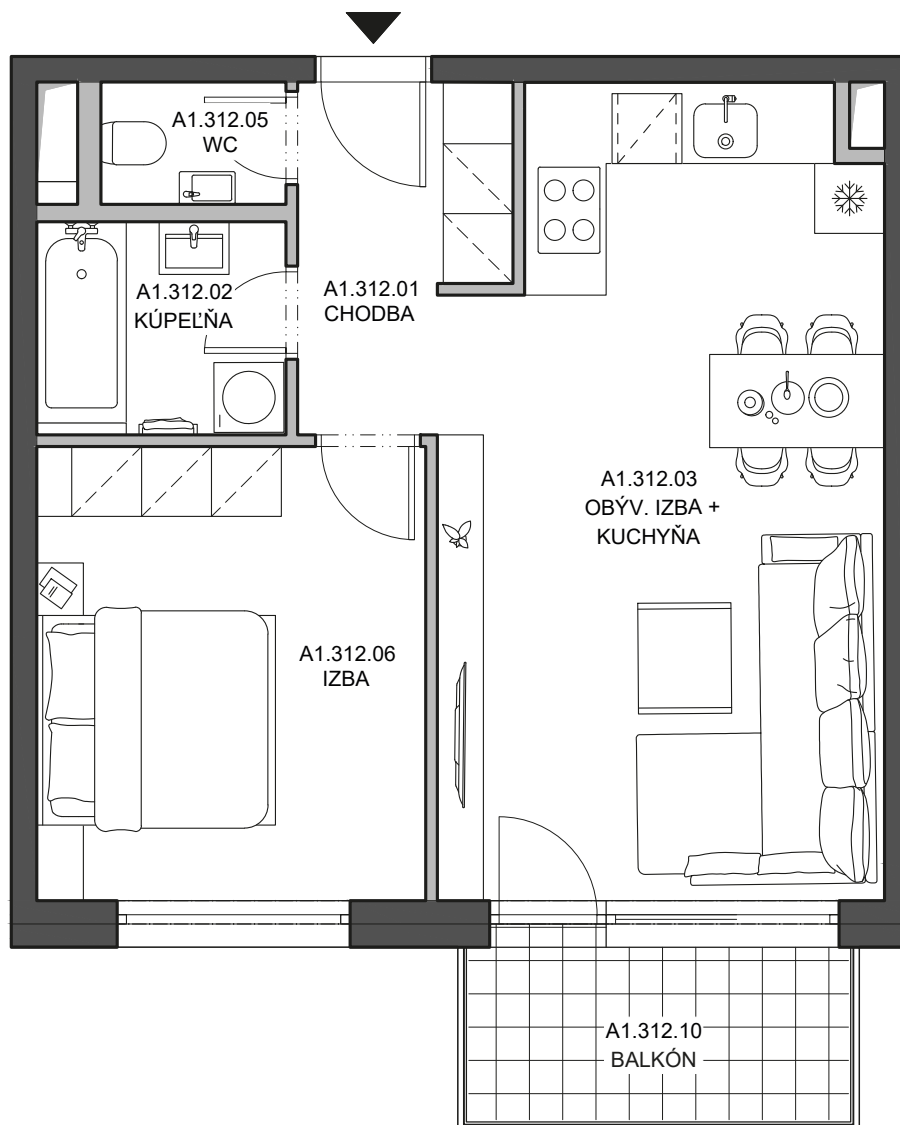

Byt
Flat **312**

Budova
Building **A1**

Počet izieb
Rooms **2+KK**

Podlažie
Floor **3**

A1.312.01	Chodba Hall	5,43 m ²
A1.312.02	Kúpeľňa Bathroom	3,92 m ²
A1.312.03	Obývacia izba + kuchyňa Living room & Kitchen	24,99 m ²
A1.312.05	WC Toilet	1,67 m ²
A1.312.06	Izba Room	13,03 m ²

Plocha interiéru
Interior area **49,04 m²**

A1.312.10 **Balkón**
Balcony **5,02 m²**

Plocha exteriéru
Exterior area **5,02 m²**

Celková plocha
Total area **54,06 m²**

Byt
Flat **312**

Budova
Building **A1**

Počet izieb
Rooms **2+KK**

Podlažie
Floor **3**

A1.312.01	Chodba Hall	5,43 m ²
A1.312.02	Kúpeľňa Bathroom	3,92 m ²
A1.312.03	Obývacia izba + kuchyňa Living room & Kitchen	24,99 m ²
A1.312.05	WC Toilet	1,67 m ²
A1.312.06	Izba Room	13,03 m ²

Plocha interiéru
Interior area **49,04 m²**

A1.312.10 **Balkón**
Balcony **5,02 m²**

Plocha exteriéru
Exterior area **5,02 m²**

Celková plocha
Total area **54,06 m²**

5.NP
4.NP
3.NP
2.NP
1.NP