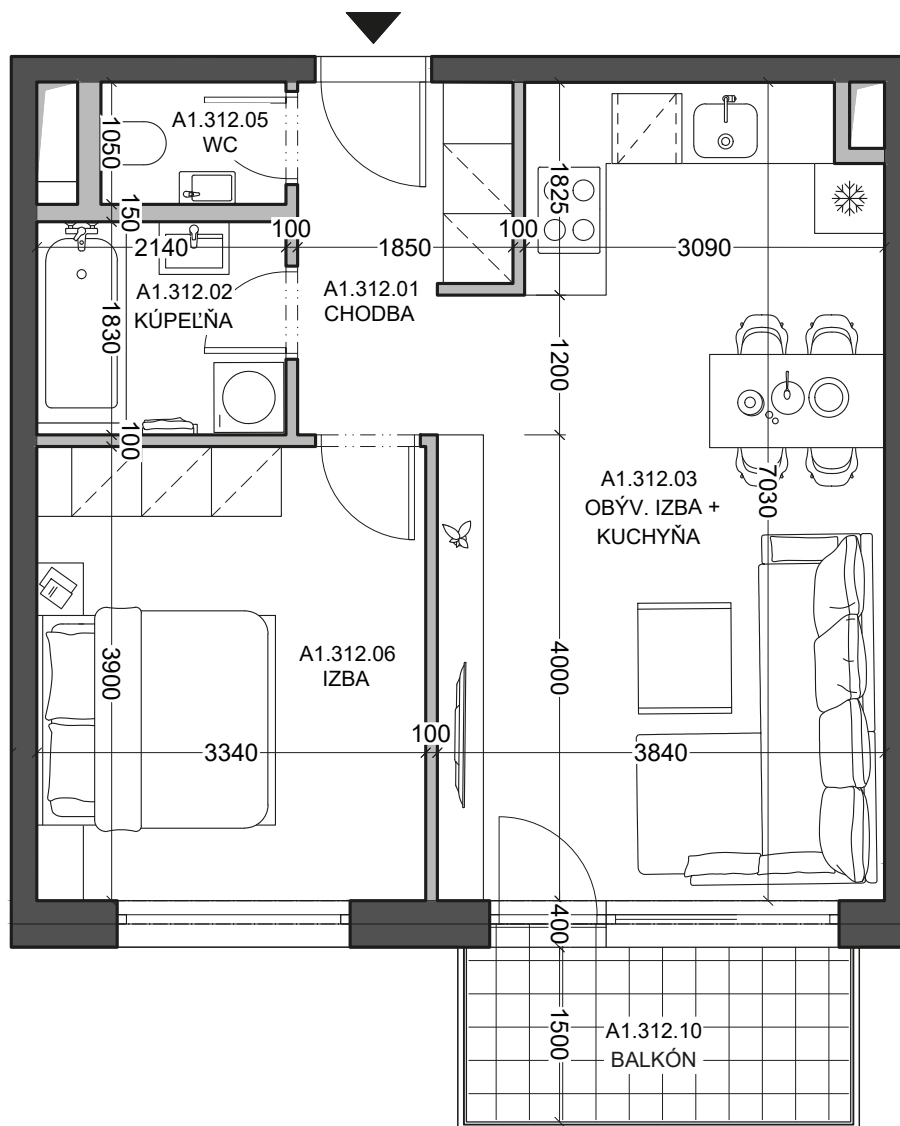

Byt
Flat **312**

Budova
Building **A1**

Počet izieb
Rooms **2+KK**

Podlažie
Floor **3**

A1.312.01	Chodba Hall	5,43 m ²
A1.312.02	Kúpeľňa Bathroom	3,92 m ²
A1.312.03	Obývacia izba + kuchyňa Living room & Kitchen	24,99 m ²
A1.312.05	WC Toilet	1,67 m ²
A1.312.06	Izba Room	13,03 m ²

Plocha interiéru
Interior area **49,04 m²**

A1.312.10 **Balkón**
Balcony **5,02 m²**

Plocha exteriéru
Exterior area **5,02 m²**

Celková plocha
Total area **54,06 m²**

Byt
Flat **312**

Budova
Building **A1**

Počet izieb
Rooms **2+KK**

Podlažie
Floor **3**

A1.312.01	Chodba Hall	5,43 m ²
A1.312.02	Kúpeľňa Bathroom	3,92 m ²
A1.312.03	Obývacia izba + kuchyňa Living room & Kitchen	24,99 m ²
A1.312.05	WC Toilet	1,67 m ²
A1.312.06	Izba Room	13,03 m ²

Plocha interiéru
Interior area **49,04 m²**

A1.312.10 **Balkón**
Balcony **5,02 m²**

Plocha exteriéru
Exterior area **5,02 m²**

Celková plocha
Total area **54,06 m²**

5.NP
4.NP
3.NP
2.NP
1.NP