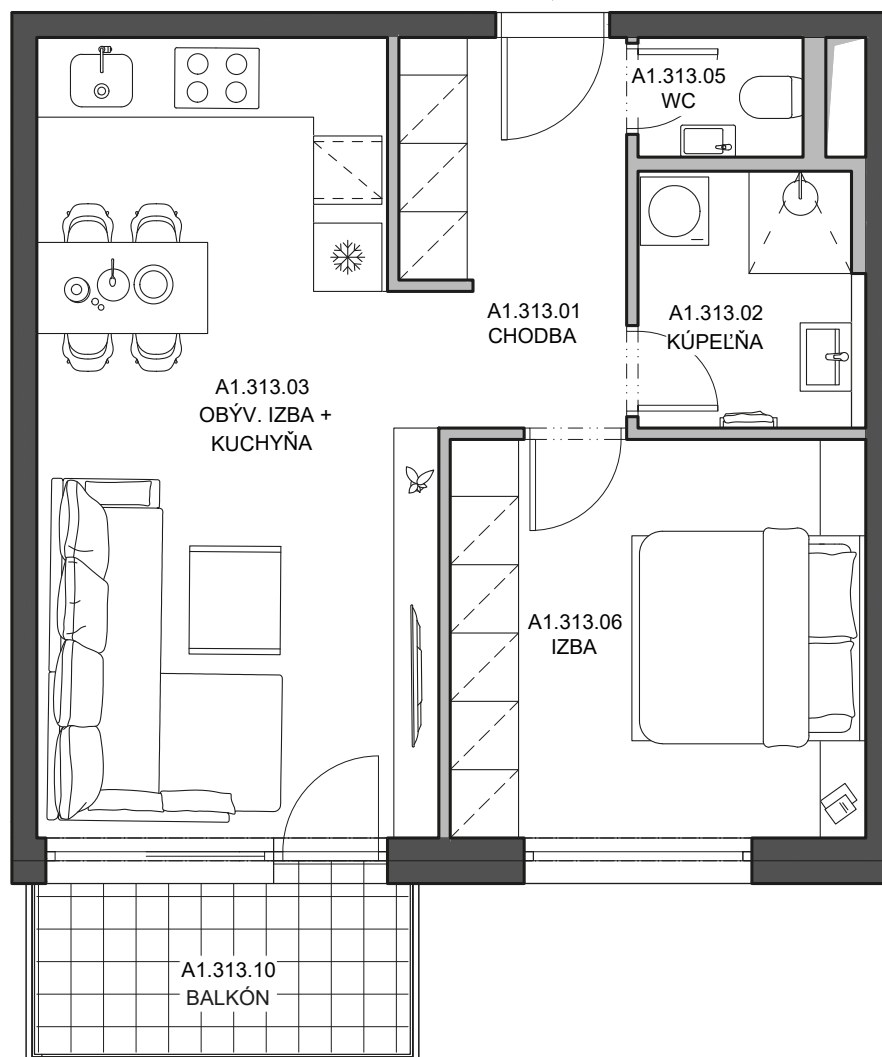

Byt
Flat

A1.313

Budova
Building

A1

Počet izieb
Rooms

2+kk

Podlažie
Floor

3

A1.313.01	Chodba Hall	6,60 m²
A1.313.02	Kúpeľňa Bathroom	4,40 m²
A1.313.03	Obývacia izba + kuchyňa Living room & Kitchen	23,93 m²
A1.313.05	WC Toilet	1,52 m²
A1.313.06	Izba Room	12,77 m²
Plocha interiéru Interior area		49,22 m²
A1.313.10	Balkón Balcony	5,02 m²
Plocha exteriéru Exterior area		5,02 m²
Celková plocha Total area		54,24 m²