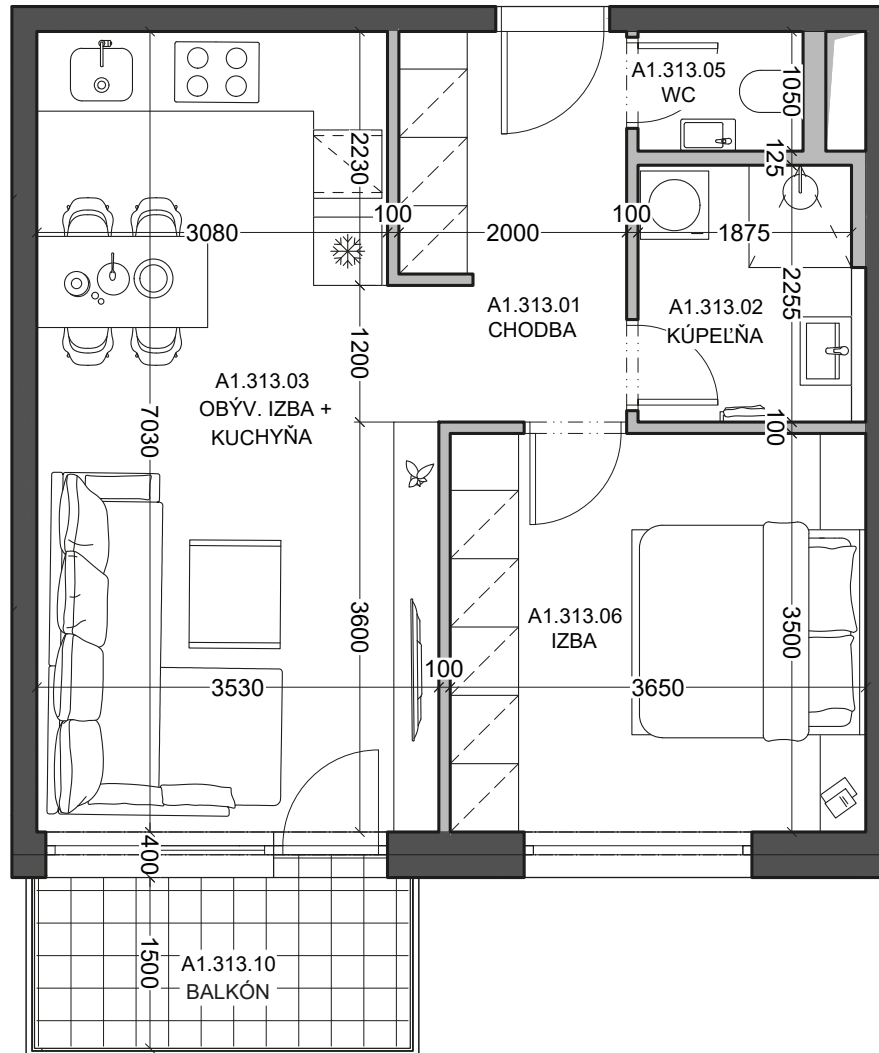

A1.313.01	Chodba Hall	6,60 m²
A1.313.02	Kúpeľňa Bathroom	4,40 m²
A1.313.03	Obývacia izba + kuchyňa Living room & Kitchen	23,93 m²
A1.313.05	WC Toilet	1,52 m²
A1.313.06	Izba Room	12,77 m²
Plocha interiéru Interior area		49,22 m²
A1.313.10	Balkón Balcony	5,02 m²
Plocha exteriéru Exterior area		5,02 m²
Celková plocha Total area		54,24 m²

Byt
Flat

A1.313

Budova
Building

A1

Počet izieb
Rooms

2+kk

Podlažie
Floor

3