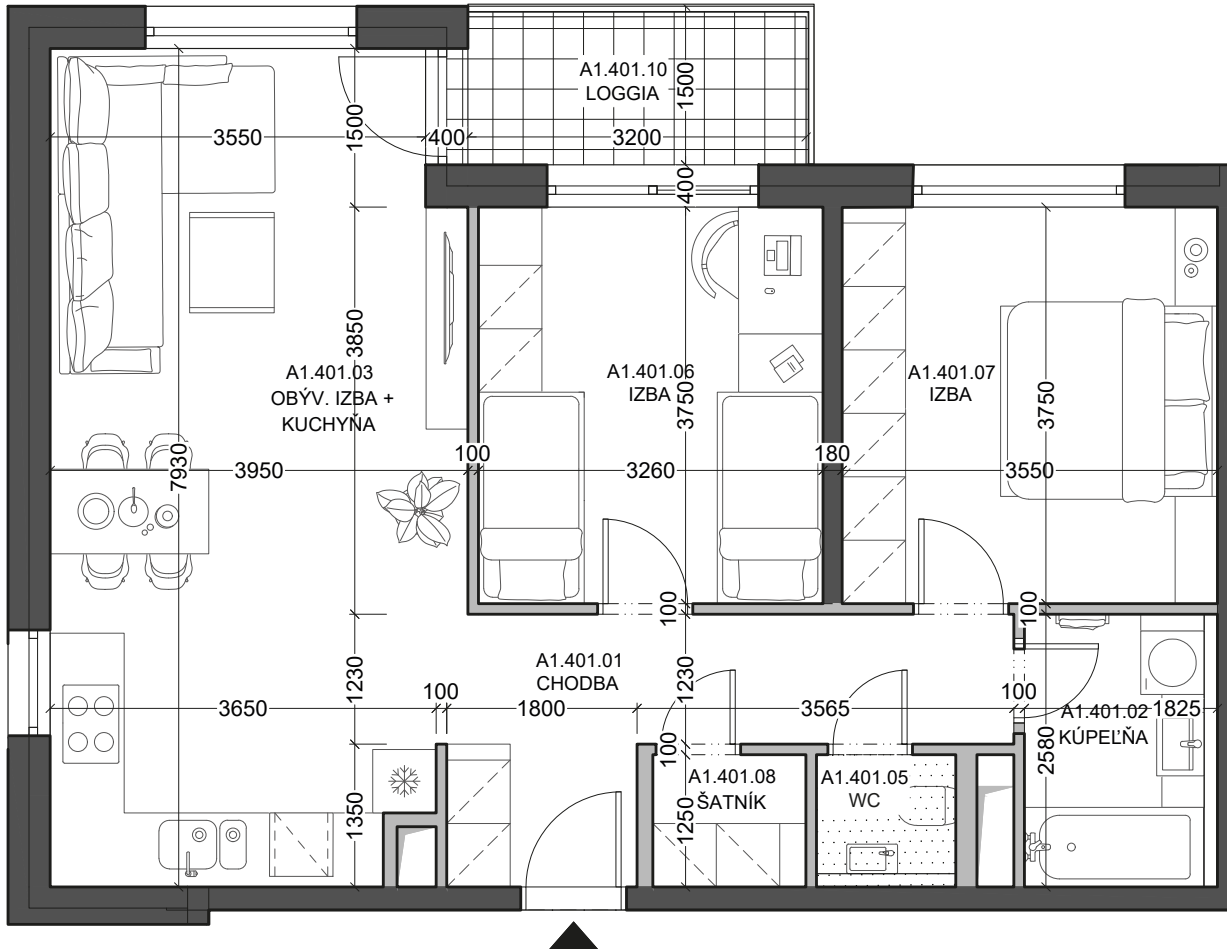

Plocha interiéru
Interior area **72,96 m²**

A1.401.10 **Loggia**
Lodge **4,90 m²**

Plocha exteriéru
Exterior area **4,90 m²**

Celková plocha
Total area **77,86 m²**

- Znížená svetlá výška
Lowered floor-to-ceiling height

Byt
Flat

A1.401

Budova
Building

A1

Počet izieb
Rooms

3+kk

Podlažie
Floor

4

A1.401.01	Chodba Hall	9,14 m²
A1.401.02	Kúpeľňa Bathroom	4,71 m²
A1.401.03	Obývacia izba + kuchyňa Living room & Kitchen	29,98 m²
A1.401.05	WC Toilet	1,72 m²
A1.401.06	Izba Room	12,22 m²
A1.401.07	Izba Room	13,31 m²
A1.401.08	Šatník Closet	1,88 m²

Plocha interiéru
Interior area **72,96 m²**

A1.401.10 **Loggia**
Lodge **4,90 m²**

Plocha exteriéru
Exterior area **4,90 m²**

Celková plocha
Total area **77,86 m²**

..... Znížená svetlá výška
..... Lowered floor-to-ceiling height