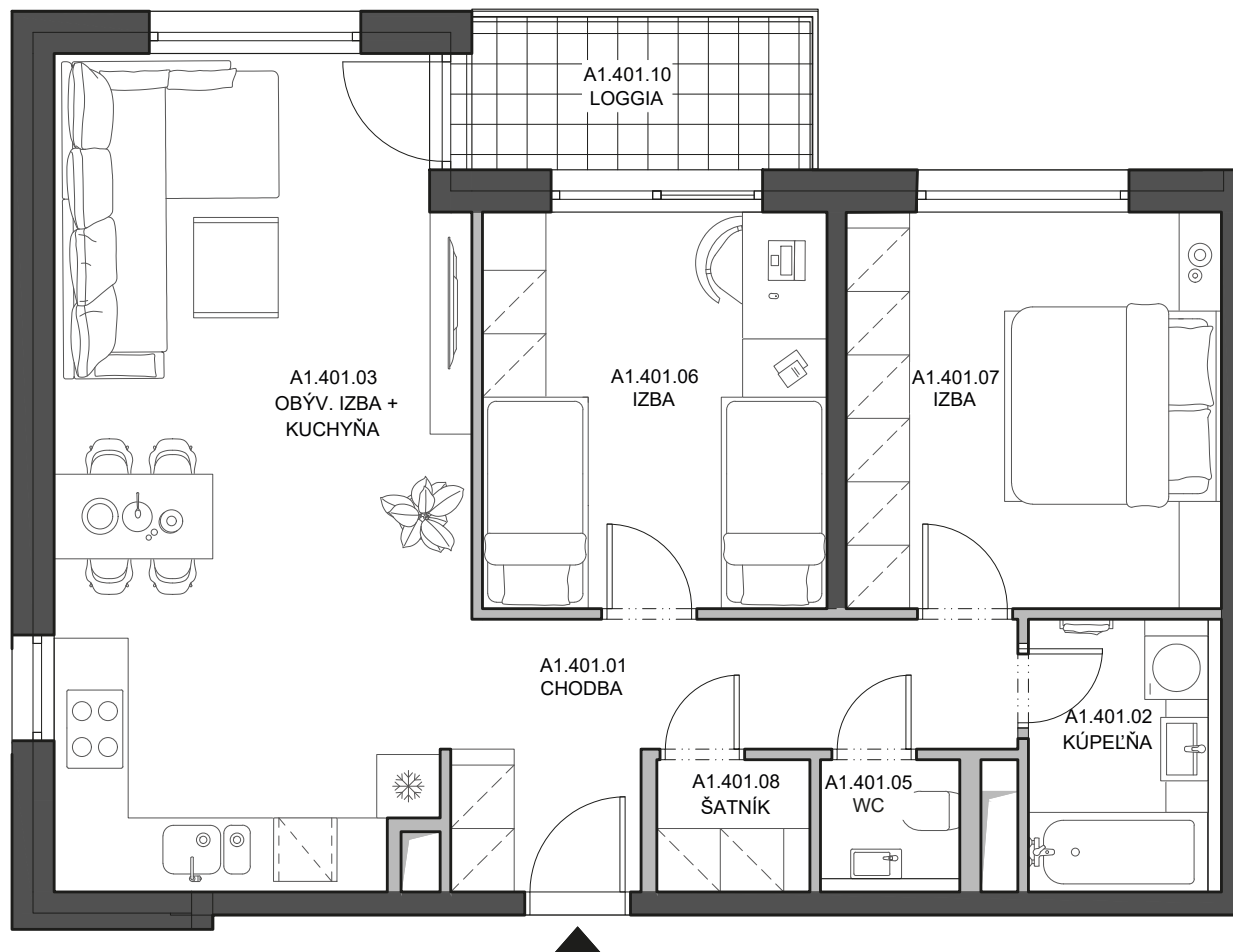

Byt
Flat

A1.401

Budova
Building

A1

Počet izieb
Rooms

3+kk

Podlažie
Floor

4

A1.401.01	Chodba Hall	9,14 m ²
A1.401.02	Kúpeľňa Bathroom	4,71 m ²
A1.401.03	Obývacia izba + kuchyňa Living room & Kitchen	29,98 m ²
A1.401.05	WC Toilet	1,72 m ²
A1.401.06	Izba Room	12,22 m ²
A1.401.07	Izba Room	13,31 m ²
A1.401.08	Šatník Closet	1,88 m ²

Plocha interiéru
Interior area **72,96 m²**

A1.401.10 **Loggia**
Lodge **4,90 m²**

Plocha exteriéru
Exterior area **4,90 m²**

Celková plocha
Total area **77,86 m²**

- Znížená svetlá výška
Lowered floor-to-ceiling height

Plocha interiéru
Interior area **72,96 m²**

A1.401.10 **Loggia**
Lodge **4,90 m²**

Plocha exteriéru
Exterior area **4,90 m²**

Celková plocha
Total area **77,86 m²**

..... Znížená svetlá výška
..... Lowered floor-to-ceiling height