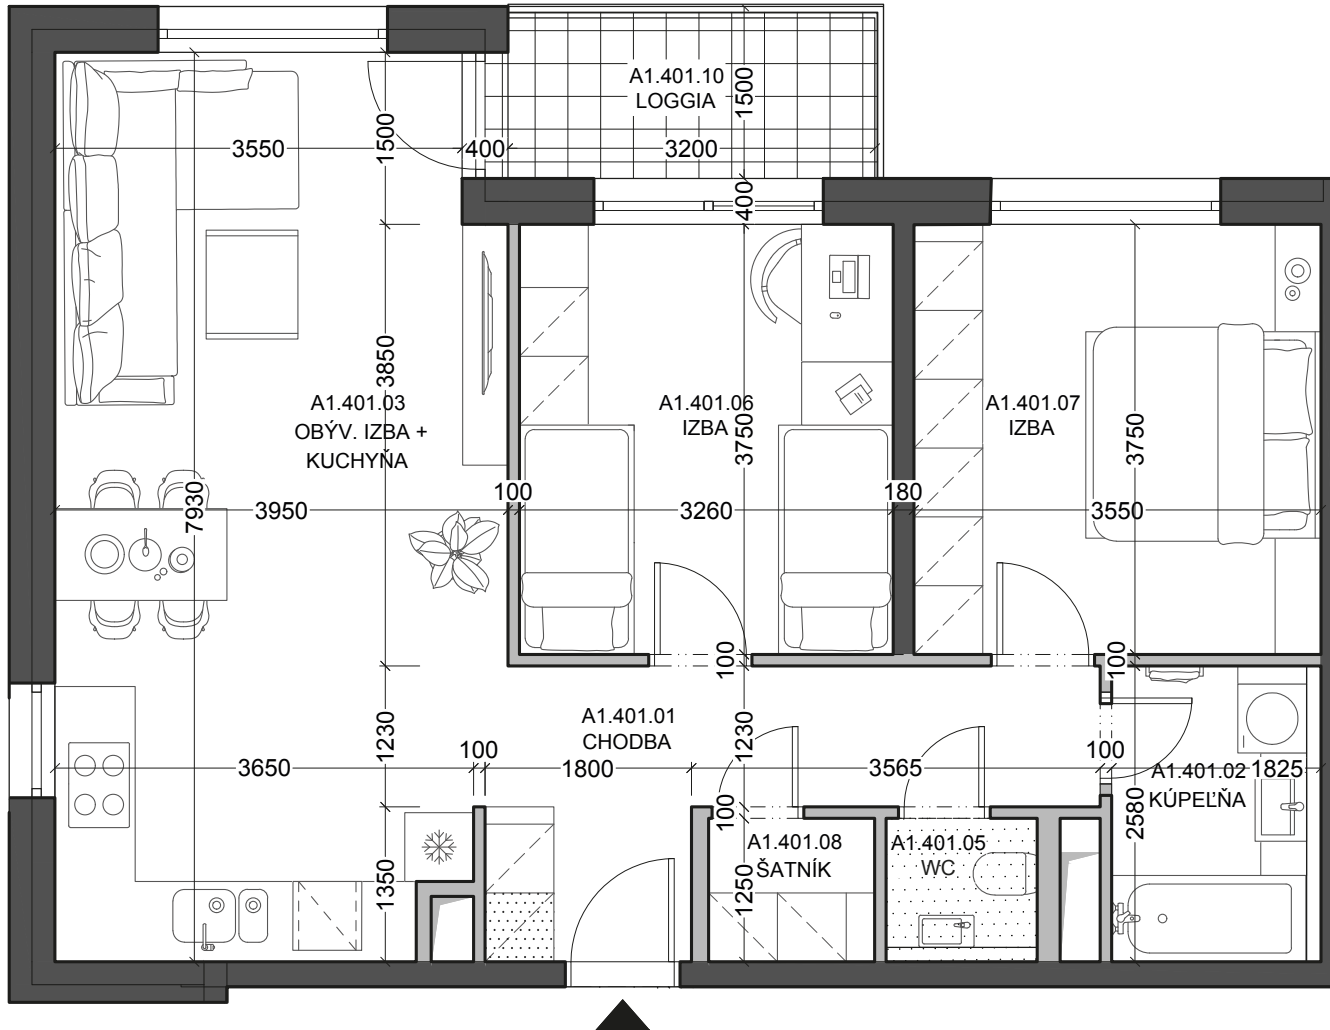

A1.401.01	Chodba Hall	9,14 m²
A1.401.02	Kúpeľňa Bathroom	4,71 m²
A1.401.03	Obývacia izba + kuchyňa Living room & Kitchen	29,98 m²
A1.401.05	WC Toilet	1,72 m²
A1.401.06	Izba Room	12,22 m²
A1.401.07	Izba Room	13,31 m²
A1.401.08	Šatník Closet	1,88 m²

Plocha interiéru
Interior area **72,96 m²**

A1.401.10 **Loggia**
Lodge **4,90 m²**

Plocha exteriéru
Exterior area **4,90 m²**

Celková plocha
Total area **77,86 m²**

Znížená svetlá výška
Lowered floor-to-ceiling height

A1.401.01	Chodba Hall	9,14 m²
A1.401.02	Kúpeľňa Bathroom	4,71 m²
A1.401.03	Obývací izba + kuchyňa Living room & Kitchen	29,98 m²
A1.401.05	WC Toilet	1,72 m²
A1.401.06	Izba Room	12,22 m²
A1.401.07	Izba Room	13,31 m²
A1.401.08	Šatník Closet	1,88 m²