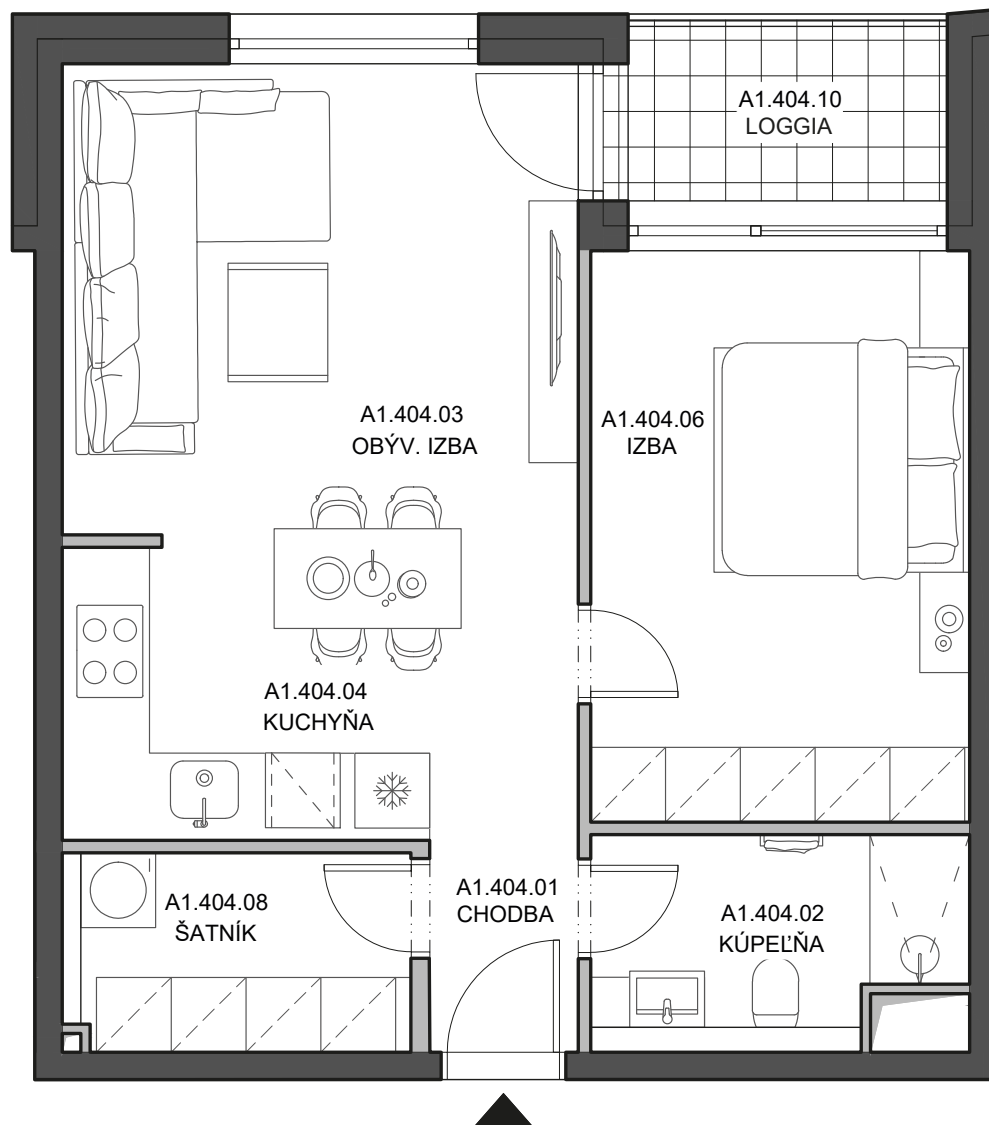

Byt
Flat **404**

Budova
Building **A1**

Počet izieb
Rooms **2+KK**

Podlažie
Floor **4**

A1.404.01	Chodba Hall	2,20 m²
A1.404.02	Kúpeľňa Bathroom	4,83 m²
A1.404.03	Obývacia izba Living room	15,95 m²
A1.404.04	Kuchyňa Kitchen	9,97 m²
A1.404.06	Izba Room	13,94 m²
A1.404.08	Šatník Closet	4,43 m²

Plocha interiéru
Interior area **51,32 m²**

A1.404.10 **Loggia**
Lodge **3,93 m²**

Plocha exteriéru
Exterior area **3,93 m²**

Celková plocha
Total area **55,25 m²**

5.NP
4.NP
3.NP
2.NP
1.NP

A1.404.01	Chodba Hall	2,20 m ²
A1.404.02	Kúpeľňa Bathroom	4,83 m ²
A1.404.03	Obývací izba Living room	15,95 m ²
A1.404.04	Kuchyňa Kitchen	9,97 m ²
A1.404.06	Izba Room	13,94 m ²
A1.404.08	Šatník Closet	4,43 m ²

Plocha interiéru
Interior area **51,32 m²**

A1.404.10 Loggia
Lodge **3,93 m²**

Plocha exteriéru
Exterior area **3,93 m²**

Celková plocha
Total area **55,25 m²**