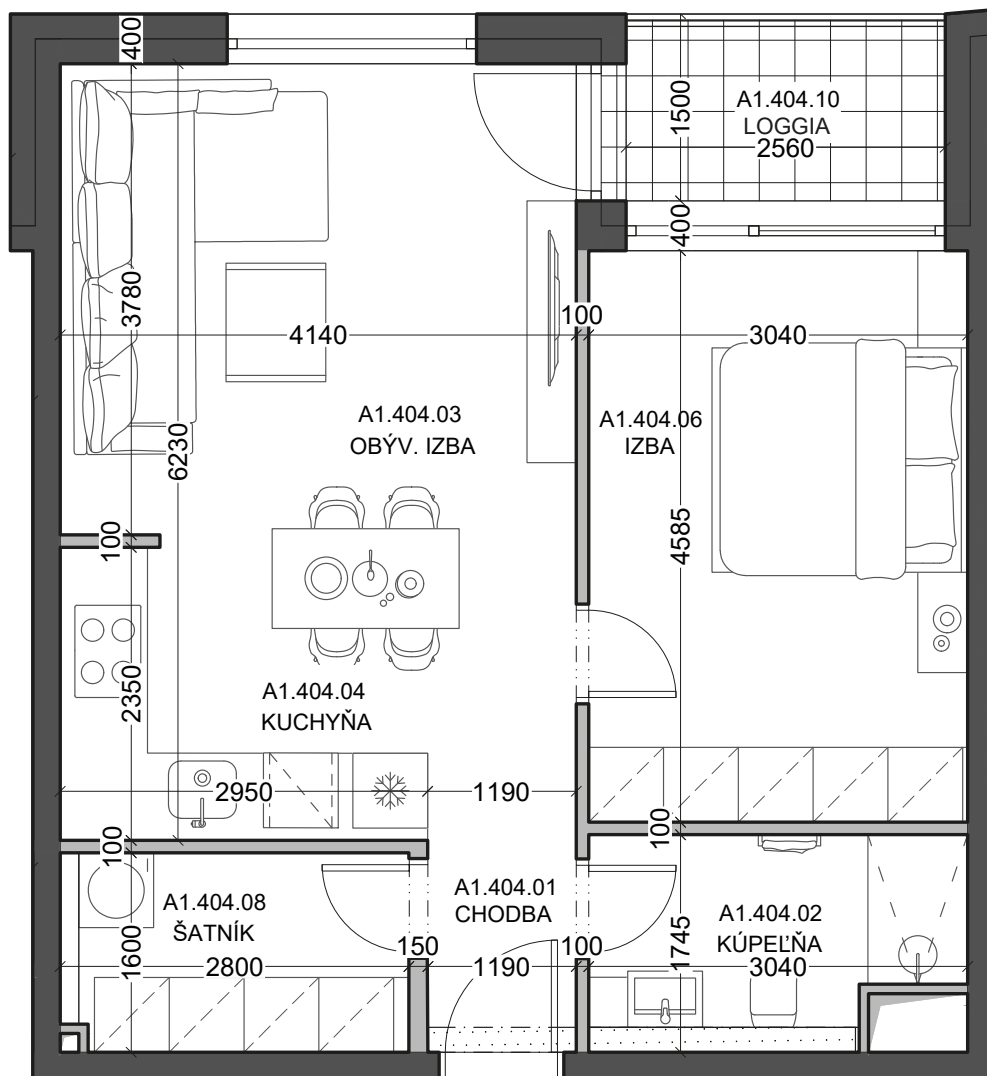

Byt
Flat **404**

Budova
Building **A1**

Počet izieb
Rooms **2+KK**

Podlažie
Floor **4**

A1.404.01	Chodba Hall	2,20 m²
A1.404.02	Kúpeľňa Bathroom	4,83 m²
A1.404.03	Obývacia izba Living room	15,95 m²
A1.404.04	Kuchyňa Kitchen	9,97 m²
A1.404.06	Izba Room	13,94 m²
A1.404.08	Šatník Closet	4,43 m²

Plocha interiéru
Interior area **51,32 m²**

A1.404.10 **Loggia**
Lodge **3,93 m²**

Plocha exteriéru
Exterior area **3,93 m²**

Celková plocha
Total area **55,25 m²**

5.NP
4.NP
3.NP
2.NP
1.NP

A1.404.01	Chodba Hall	2,20 m ²
A1.404.02	Kúpeľňa Bathroom	4,83 m ²
A1.404.03	Obývací izba Living room	15,95 m ²
A1.404.04	Kuchyňa Kitchen	9,97 m ²
A1.404.06	Izba Room	13,94 m ²
A1.404.08	Šatník Closet	4,43 m ²

Plocha interiéru
Interior area **51,32 m²**

A1.404.10 Loggia
Lodge **3,93 m²**

Plocha exteriéru
Exterior area **3,93 m²**

Celková plocha
Total area **55,25 m²**