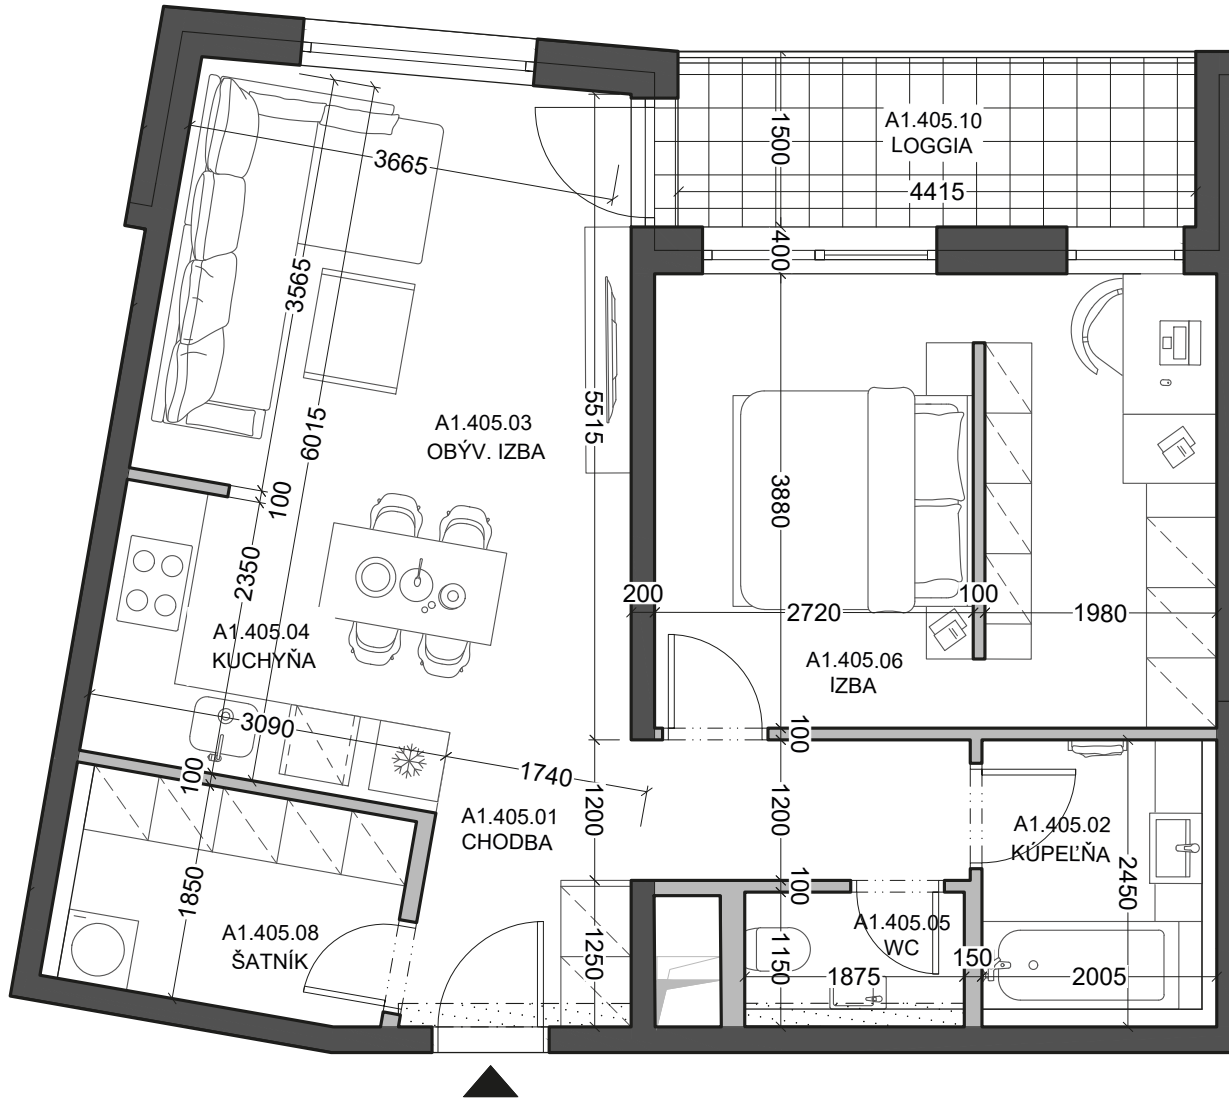

A1.405.01	Chodba Hall	7,60 m²
A1.405.02	Kúpeľňa Bathroom	4,91 m²
A1.405.03	Obývacia izba Living room	15,29 m²
A1.405.04	Kuchyňa Kitchen	10,16 m²
A1.405.05	WC Toilet	2,23 m²
A1.405.06	Izba Room	18,62 m²
A1.405.08	Šatník Closet	5,10 m²

Plocha interiéru
Interior area **63,91 m²**

A1.405.10 **Loggia**
Lodge **6,61 m²**

Plocha exteriéru
Exterior area **6,61 m²**

Celková plocha
Total area **70,52 m²**

Byt
Flat

A1.405

Budova
Building

A1

Počet izieb
Rooms

2+kk

Podlažie
Floor

4

A1.405.01	Chodba Hall	7,60 m²
A1.405.02	Kúpeľňa Bathroom	4,91 m²
A1.405.03	Obývací izba Living room	15,29 m²
A1.405.04	Kuchyňa Kitchen	10,16 m²
A1.405.05	WC Toilet	2,23 m²
A1.405.06	Izba Room	18,62 m²
A1.405.08	Šatník Closet	5,10 m²

Plocha interiéru
Interior area **63,91 m²**

A1.405.10 **Loggia**
Lodge **6,61 m²**

Plocha exteriéru
Exterior area **6,61 m²**

Celková plocha
Total area **70,52 m²**