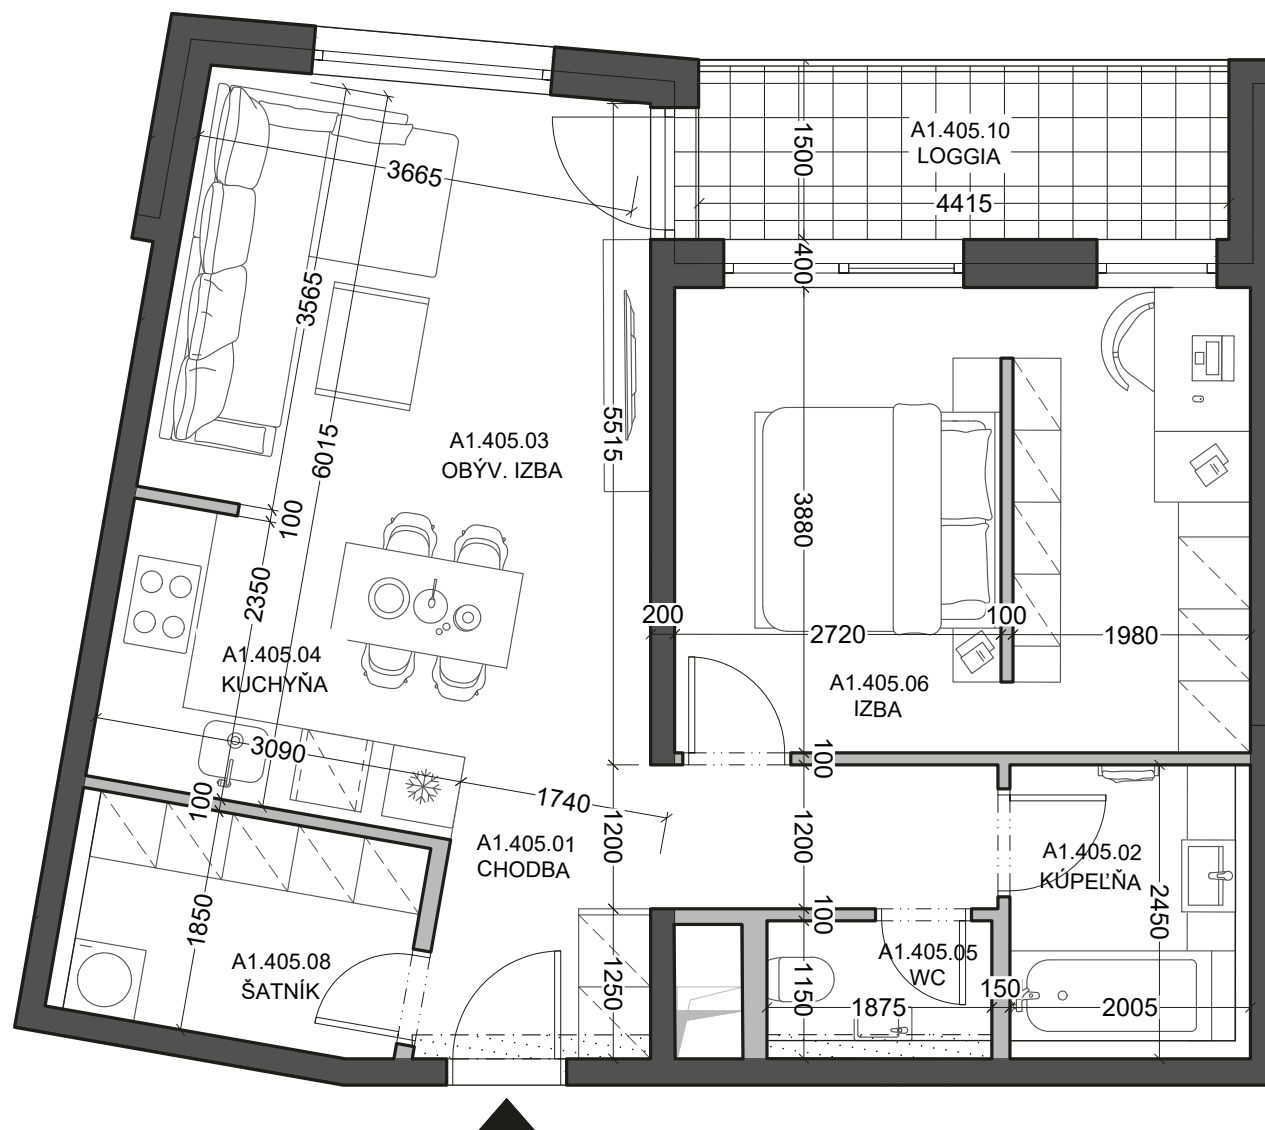

A1.405.01	Chodba Hall	7,60 m²
A1.405.02	Kúpeľňa Bathroom	4,91 m²
A1.405.03	Obývacia izba Living room	15,29 m²
A1.405.04	Kuchyňa Kitchen	10,16 m²
A1.405.05	WC Toilet	2,23 m²
A1.405.06	Izba Room	18,62 m²
A1.405.08	Šatník Closet	5,10 m²

Plocha interiéru
Interior area **63,91 m²**

A1.405.10 **Loggia**
Lodge **6,61 m²**

Plocha exteriéru
Exterior area **6,61 m²**

Celková plocha
Total area **70,52 m²**

5.NP
4.NP
3.NP
2.NP
1.NP

A1.405.01	Chodba Hall	7,60 m²
A1.405.02	Kúpeľňa Bathroom	4,91 m²
A1.405.03	Obývacia izba Living room	15,29 m²
A1.405.04	Kuchyňa Kitchen	10,16 m²
A1.405.05	WC Toilet	2,23 m²
A1.405.06	Izba Room	18,62 m²
A1.405.08	Šatník Closet	5,10 m²

Plocha interiéru
Interior area **63,91 m²**

A1.405.10 **Loggia**
Lodge **6,61 m²**

Plocha exteriéru
Exterior area **6,61 m²**

Celková plocha
Total area **70,52 m²**

5.NP
4.NP
3.NP
2.NP
1.NP