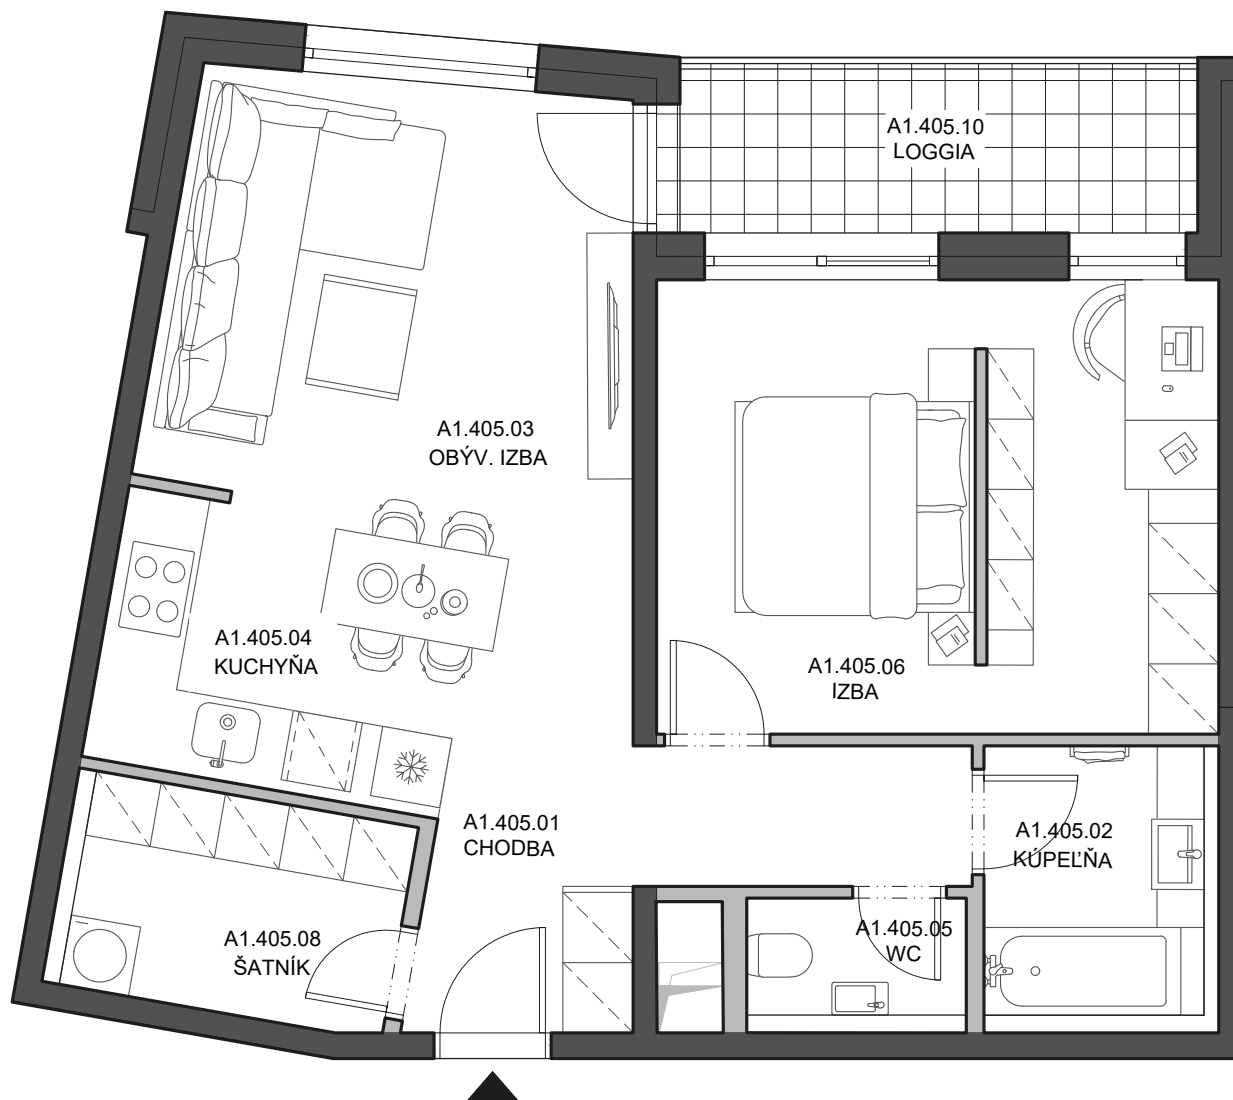

Byt
Flat

A1.405

Budova
Building

A1

Počet izieb
Rooms

2+kk

Podlažie
Floor

4

A1.405.01	Chodba Hall	7,60 m²
A1.405.02	Kúpeľňa Bathroom	4,91 m²
A1.405.03	Obývacia izba Living room	15,29 m²
A1.405.04	Kuchyňa Kitchen	10,16 m²
A1.405.05	WC Toilet	2,23 m²
A1.405.06	Izba Room	18,62 m²
A1.405.08	Šatník Closet	5,10 m²

Plocha interiéru
Interior area **63,91 m²**

A1.405.10 **Loggia**
Lodge **6,61 m²**

Plocha exteriéru
Exterior area **6,61 m²**

Celková plocha
Total area **70,52 m²**

Byt
Flat

A1.405

Budova
Building

A1

Plocha interiéru
Interior area **63,91 m²**

A1.405.10 **Loggia**
Lodge **6,61 m²**

Plocha exteriéru
Exterior area **6,61 m²**

Celková plocha
Total area **70,52 m²**