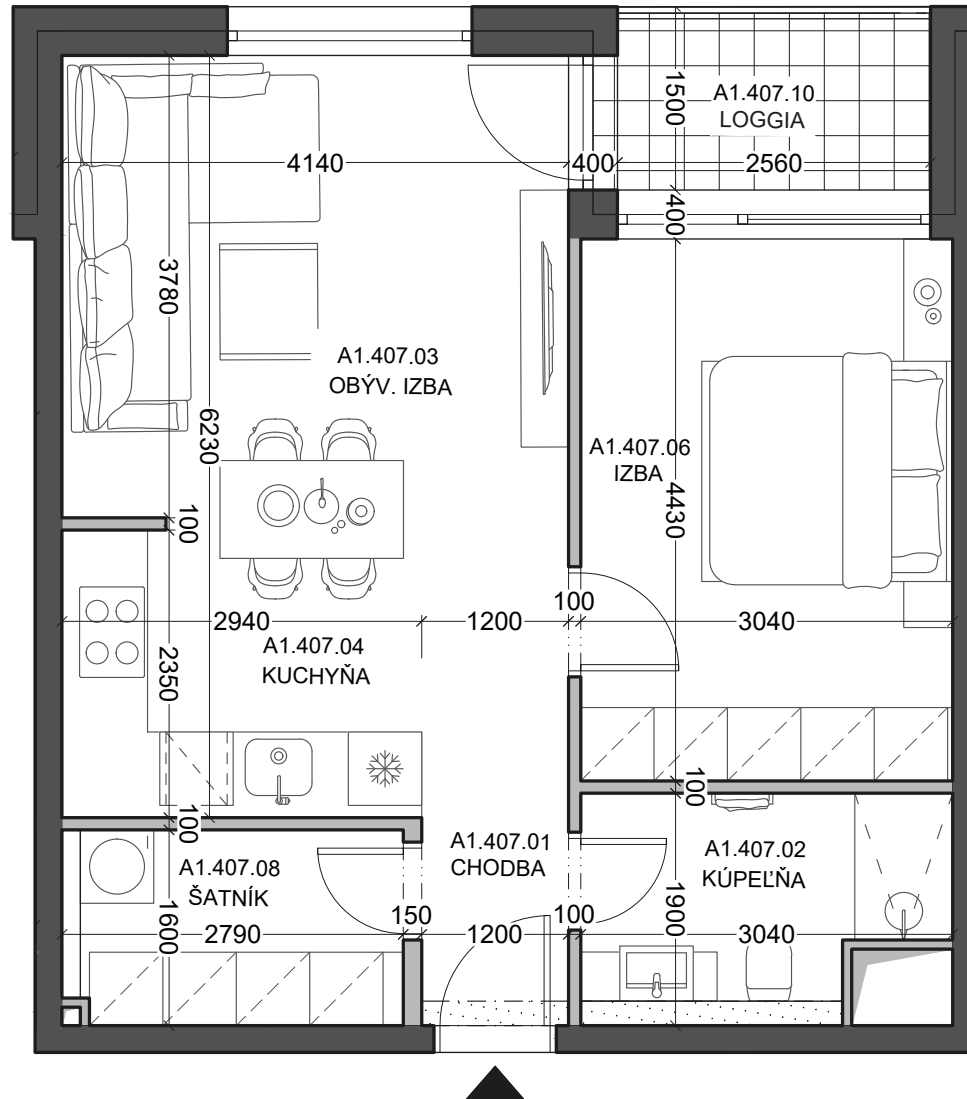

A1.407.01	Chodba Hall	2,22 m²
A1.407.02	Kúpeľňa Bathroom	5,15 m²
A1.407.03	Obývacia izba Living room	15,95 m²
A1.407.04	Kuchyňa Kitchen	9,97 m²
A1.407.06	Izba Room	13,47 m²
A1.407.08	Šatník Closet	4,41 m²

Plocha interiéru
Interior area

51,17 m²

A1.407.10 **Loggia**
Lodge

3,92 m²

Plocha exteriéru
Exterior area

3,92 m²

Celková plocha
Total area

55,09 m²

Plocha interiéru
Interior area **51,17 m²**

A1.407.10 **Loggia**
Lodge **3,92 m²**

Plocha exteriéru
Exterior area **3,92 m²**

Celková plocha
Total area **55,09 m²**