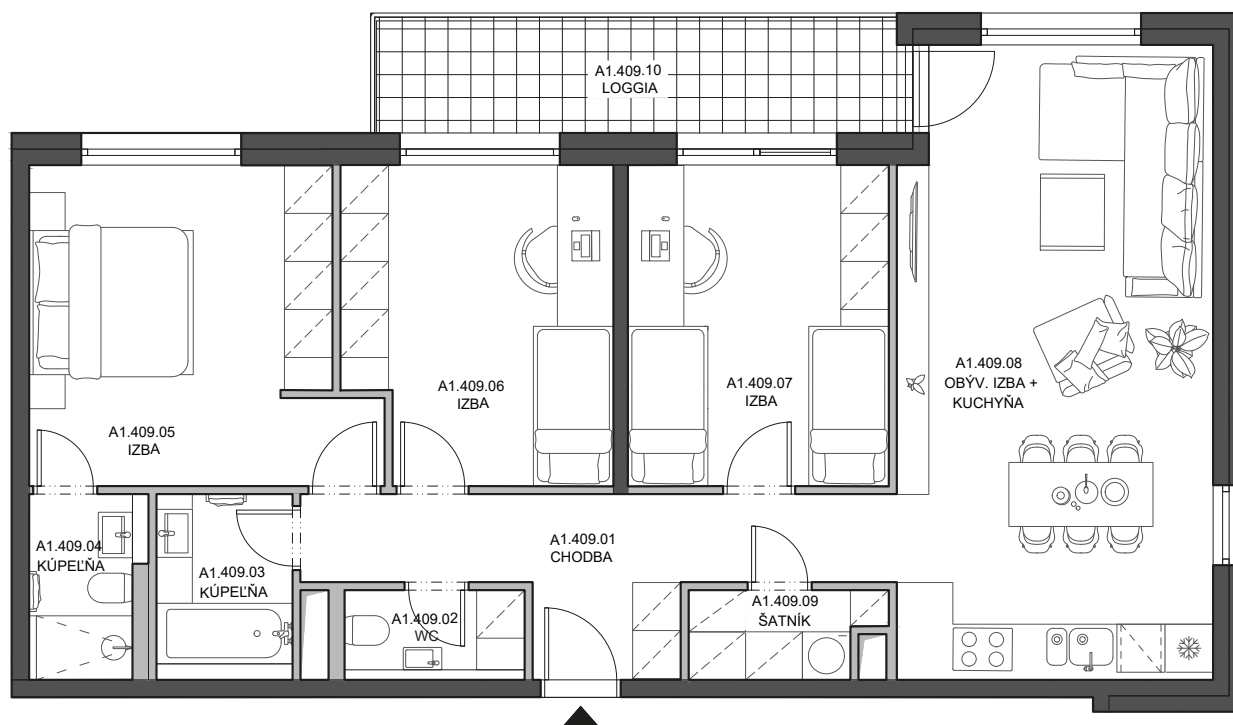

Byt
Flat

A1.409

Budova
Building

A1

Počet izieb
Rooms

4+kk

Podlažie
Floor

4

A1.409.01	Chodba Hall	10,94 m²
A1.409.02	WC Toilet	2,52 m²
A1.409.03	Kúpeľňa Bathroom	3,94 m²
A1.409.04	Kúpeľňa Bathroom	3,38 m²
A1.409.05	Izba Room	15,85 m²
A1.409.06	Izba Room	12,90 m²
A1.409.07	Izba Room	13,08 m²
A1.409.08	Obývacia izba + kuchyňa Living room & Kitchen	30,86 m²
A1.409.09	Šatník Closet	2,55 m²

Plocha interiéru
Interior area **96,02 m²**

A1.409.10 **Loggia**
Lodge **9,67 m²**

Plocha exteriéru
Exterior area **9,67 m²**

Celková plocha
Total area **105,69 m²**

..... Znížená svetlá výška
..... Lowered floor-to-ceiling height