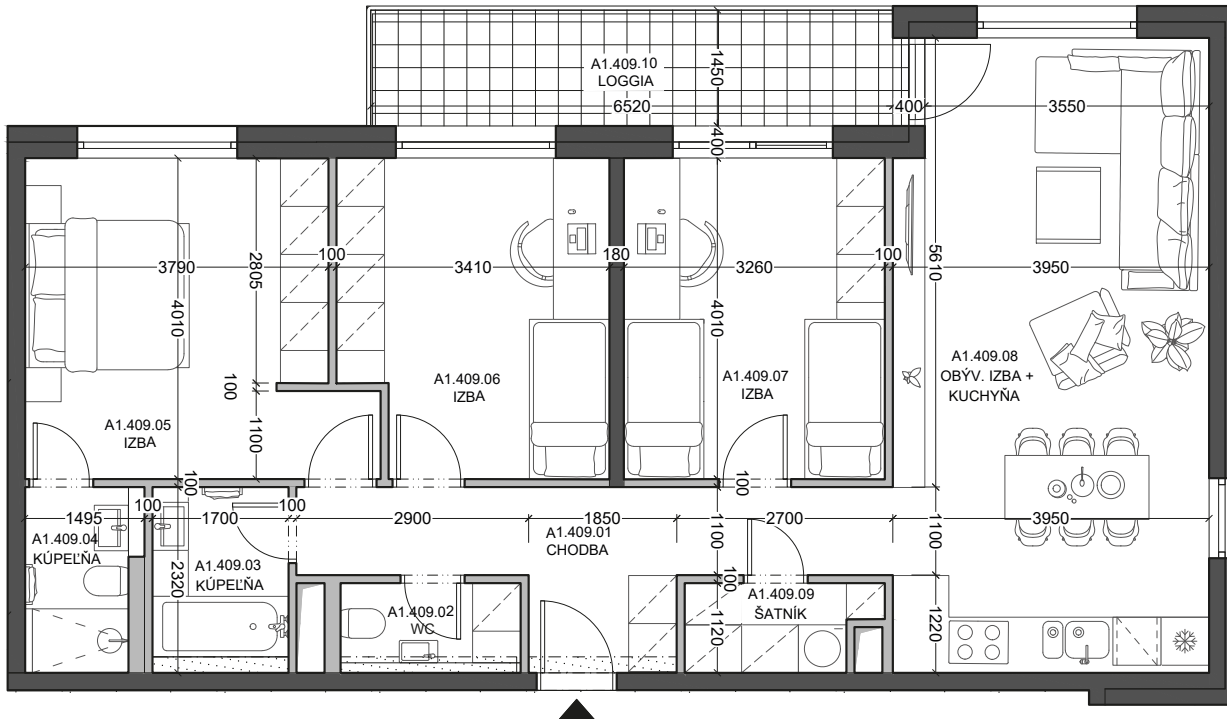

A1.409.01	Chodba Hall	10,94 m²
A1.409.02	WC Toilet	2,52 m²
A1.409.03	Kúpeľňa Bathroom	3,94 m²
A1.409.04	Kúpeľňa Bathroom	3,38 m²
A1.409.05	Izba Room	15,85 m²
A1.409.06	Izba Room	12,90 m²
A1.409.07	Izba Room	13,08 m²
A1.409.08	Obývacia izba + kuchyňa Living room & Kitchen	30,86 m²
A1.409.09	Šatník Closet	2,55 m²

Plocha interiéru
Interior area **96,02 m²**

A1.409.10 **Loggia**
Lodge **9,67 m²**

Plocha exteriéru
Exterior area **9,67 m²**

Celková plocha
Total area **105,69 m²**

..... Znížená svetlá výška
..... Lowered floor-to-ceiling height

A1.409.01	Chodba Hall	10,94 m²
A1.409.02	WC Toilet	2,52 m²
A1.409.03	Kúpeľňa Bathroom	3,94 m²
A1.409.04	Kúpeľňa Bathroom	3,38 m²
A1.409.05	Izba Room	15,85 m²
A1.409.06	Izba Room	12,90 m²
A1.409.07	Izba Room	13,08 m²
A1.409.08	Obývací izba + kuchyňa Living room & Kitchen	30,86 m²
A1.409.09	Šatník Closet	2,55 m²