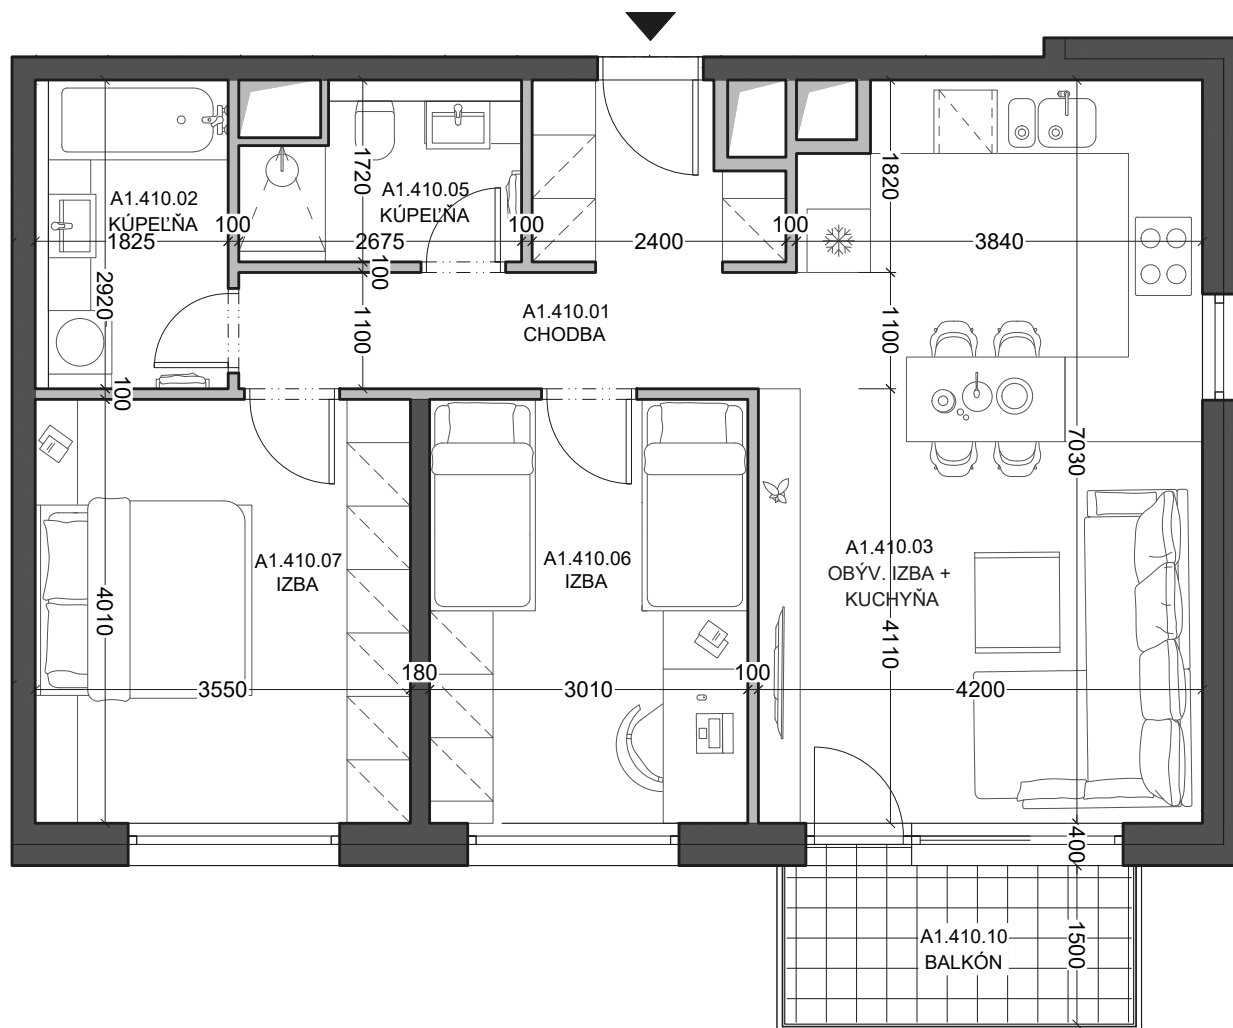

Byt
Flat

A1.410

Budova
Building

A1

Počet izieb
Rooms

3+kk

Podlažie
Floor

4

A1.410.01	Chodba Hall	9,57 m²
A1.410.02	Kúpeľňa Bathroom	5,33 m²
A1.410.03	Obývací izba + kuchyňa Living room & Kitchen	28,31 m²
A1.410.05	Kúpeľňa Bathroom	4,10 m²
A1.410.06	Izba Room	12,07 m²
A1.410.07	Izba Room	14,24 m²
Plocha interiéru Interior area		73,62 m²
A1.410.10	Balcón Balcony	5,02 m²
Plocha exteriéru Exterior area		5,02 m²
Celková plocha Total area		78,64 m²

A1.410.01	Chodba Hall	9,57 m²
A1.410.02	Kúpeľňa Bathroom	5,33 m²
A1.410.03	Obývacia izba + kuchyňa Living room & Kitchen	28,31 m²
A1.410.05	Kúpeľňa Bathroom	4,10 m²
A1.410.06	Izba Room	12,07 m²
A1.410.07	Izba Room	14,24 m²
Plocha interiéru Interior area		73,62 m²
A1.410.10	Balkón Balcony	5,02 m²
Plocha exteriéru Exterior area		5,02 m²
Celková plocha Total area		78,64 m²