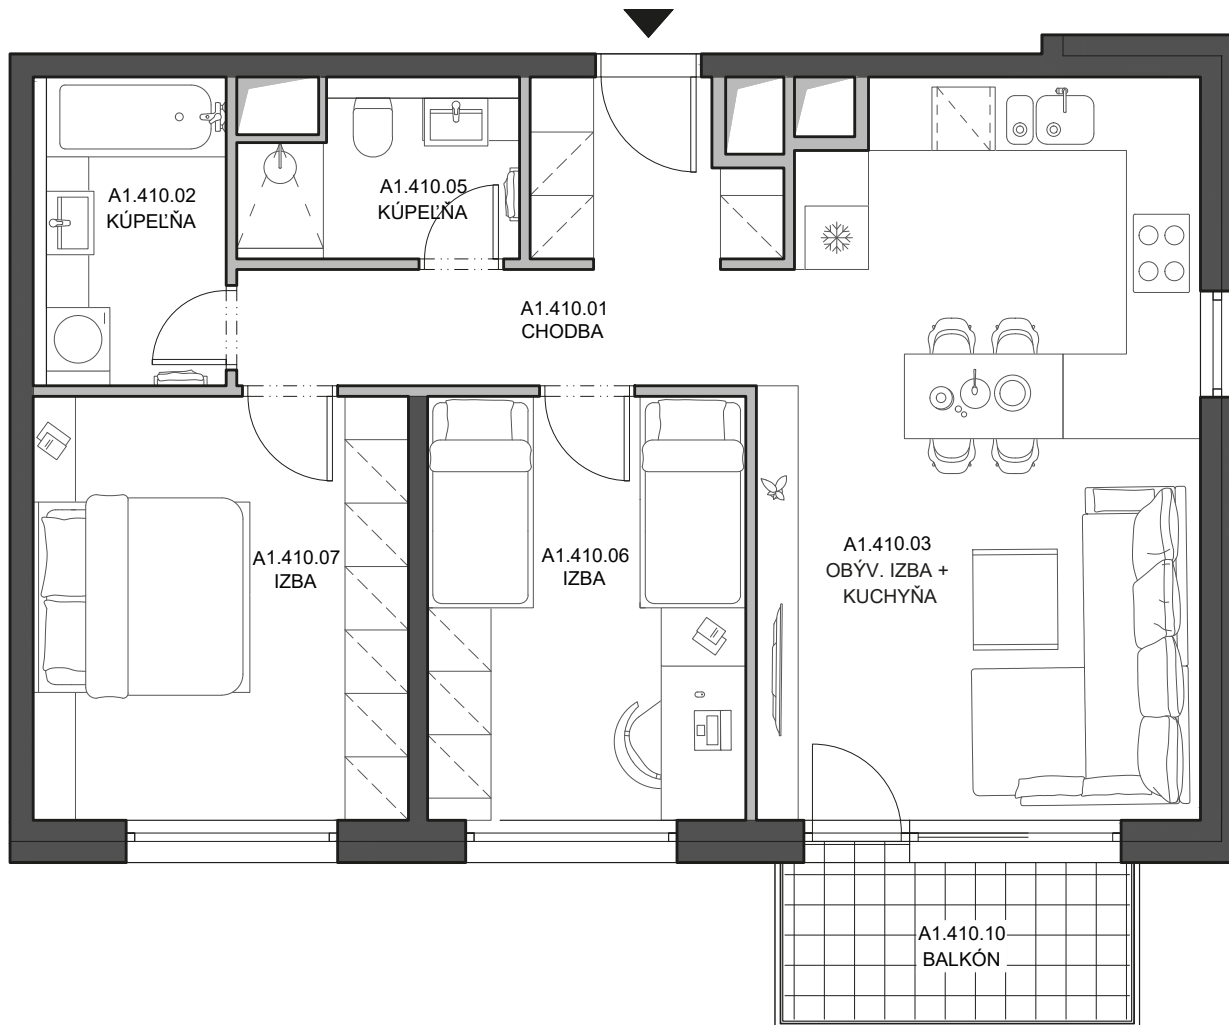

Byt
Flat

A1.410

Budova
Building

A1

Počet izieb
Rooms

3+kk

Podlažie
Floor

4

A1.410.01	Chodba Hall	9,57 m²
A1.410.02	Kúpeľňa Bathroom	5,33 m²
A1.410.03	Obývací izba + kuchyňa Living room & Kitchen	28,31 m²
A1.410.05	Kúpeľňa Bathroom	4,10 m²
A1.410.06	Izba Room	12,07 m²
A1.410.07	Izba Room	14,24 m²
Plocha interiéru Interior area		73,62 m²
A1.410.10	Balcón Balcony	5,02 m²
Plocha exteriéru Exterior area		5,02 m²
Celková plocha Total area		78,64 m²

A1.410.01	Chodba Hall	9,57 m²
A1.410.02	Kúpeľňa Bathroom	5,33 m²
A1.410.03	Obývacia izba + kuchyňa Living room & Kitchen	28,31 m²
A1.410.05	Kúpeľňa Bathroom	4,10 m²
A1.410.06	Izba Room	12,07 m²
A1.410.07	Izba Room	14,24 m²
Plocha interiéru Interior area		73,62 m²
A1.410.10	Balkón Balcony	5,02 m²
Plocha exteriéru Exterior area		5,02 m²
Celková plocha Total area		78,64 m²