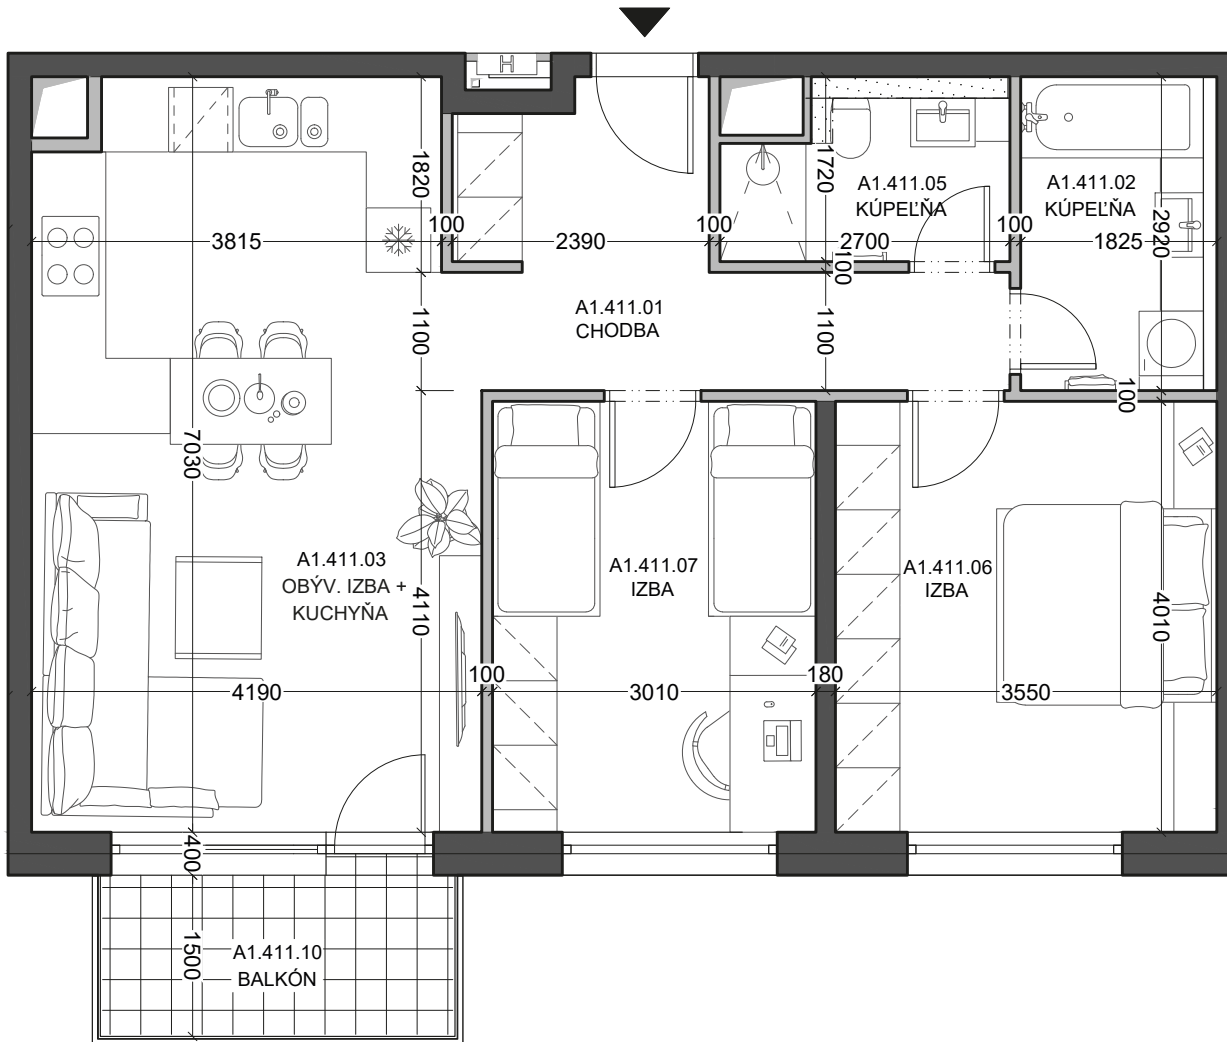

A1.411.01	Chodba Hall	9,60 m <sup>2</sup>
A1.411.02	Kúpeľňa Bathroom	5,33 m <sup>2</sup>
A1.411.03	Obývacia izba + kuchyňa Living room & Kitchen	28,44 m <sup>2</sup>
A1.411.05	Kúpeľňa Bathroom	4,15 m <sup>2</sup>
A1.411.06	Izba Room	14,24 m <sup>2</sup>
A1.411.07	Izba Room	12,07 m <sup>2</sup>
<b>Plocha interiéru</b> Interior area		<b>73,83 m<sup>2</sup></b>
A1.411.10	Balkón Balcony	5,02 m <sup>2</sup>
<b>Plocha exteriéru</b> Exterior area		<b>5,02 m<sup>2</sup></b>
<b>Celková plocha</b> Total area		<b>78,85 m<sup>2</sup></b>

Byt  
Flat

**A1.411**

Budova  
Building

**A1**

Počet izieb  
Rooms

**3+kk**

Podlažie  
Floor

**4**

<b>A1.411.01</b>	<b>Chodba</b> Hall	<b>9,60 m<sup>2</sup></b>
<b>A1.411.02</b>	<b>Kúpeľňa</b> Bathroom	<b>5,33 m<sup>2</sup></b>
<b>A1.411.03</b>	<b>Obývací izba + kuchyňa</b> Living room & Kitchen	<b>28,44 m<sup>2</sup></b>
<b>A1.411.05</b>	<b>Kúpeľňa</b> Bathroom	<b>4,15 m<sup>2</sup></b>
<b>A1.411.06</b>	<b>Izba</b> Room	<b>14,24 m<sup>2</sup></b>
<b>A1.411.07</b>	<b>Izba</b> Room	<b>12,07 m<sup>2</sup></b>

**Plocha interiéru**  
Interior area **73,83 m<sup>2</sup>**

**A1.411.10** **Balkón**  
Balcony **5,02 m<sup>2</sup>**

**Plocha exteriéru**  
Exterior area **5,02 m<sup>2</sup>**

**Celková plocha**  
Total area **78,85 m<sup>2</sup>**