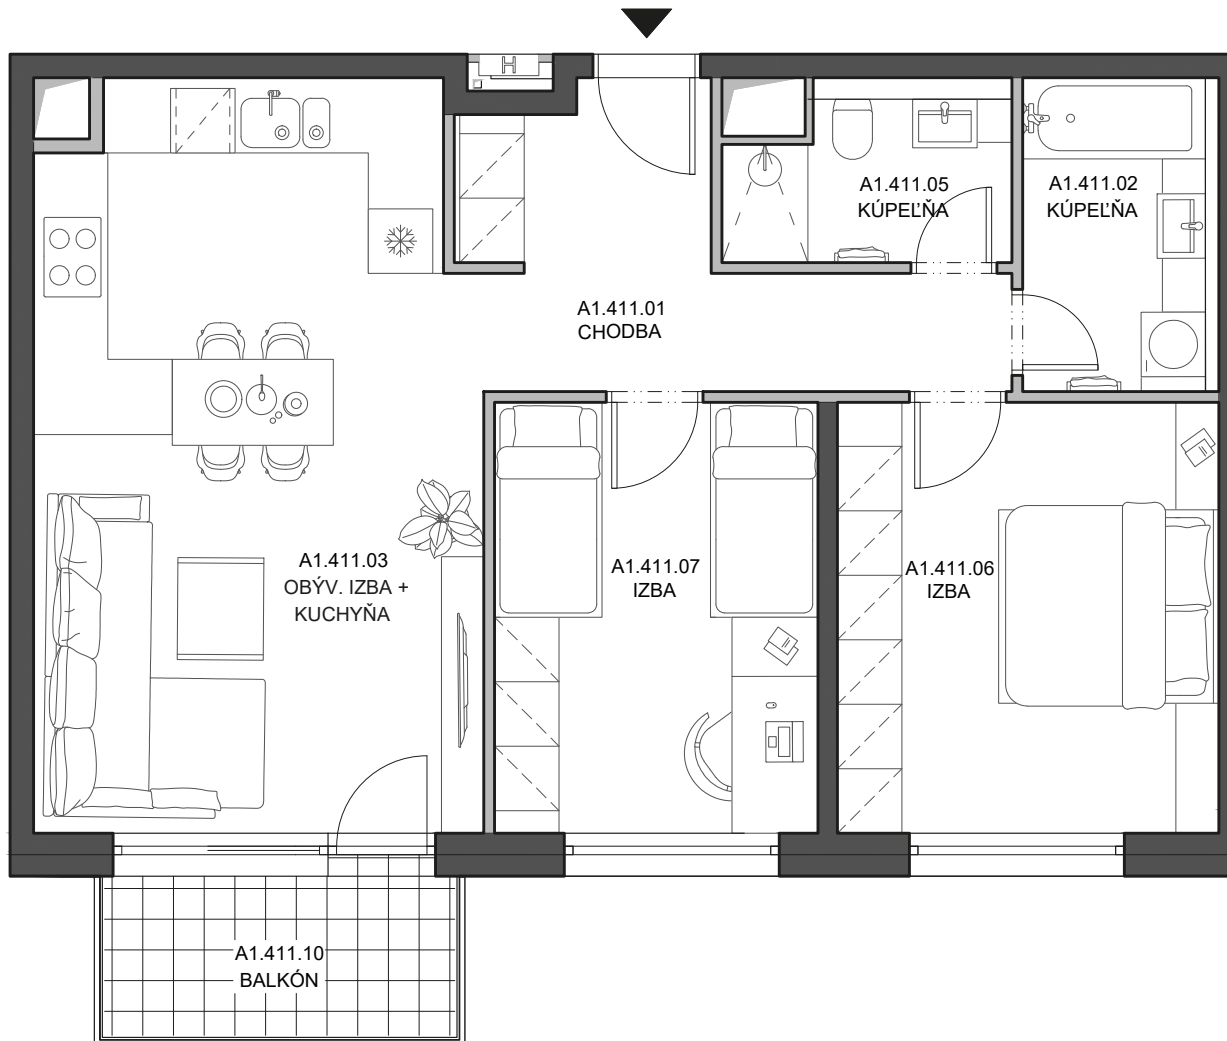

Byt  
Flat

**A1.411**

Budova  
Building

**A1**

Počet izieb  
Rooms

**3+kk**

Podlažie  
Floor

**4**

A1.411.01	Chodba Hall	9,60 m <sup>2</sup>
A1.411.02	Kúpeľňa Bathroom	5,33 m <sup>2</sup>
A1.411.03	Obývacia izba + kuchyňa Living room & Kitchen	28,44 m <sup>2</sup>
A1.411.05	Kúpeľňa Bathroom	4,15 m <sup>2</sup>
A1.411.06	Izba Room	14,24 m <sup>2</sup>
A1.411.07	Izba Room	12,07 m <sup>2</sup>
<b>Plocha interiéru</b> Interior area		<b>73,83 m<sup>2</sup></b>
A1.411.10	Balkón Balcony	5,02 m <sup>2</sup>
<b>Plocha exteriéru</b> Exterior area		<b>5,02 m<sup>2</sup></b>
<b>Celková plocha</b> Total area		<b>78,85 m<sup>2</sup></b>

**Plocha interiéru**  
Interior area **73,83 m<sup>2</sup>**

**A1.411.10** **Balkón**  
Balcony **5,02 m<sup>2</sup>**

**Plocha exteriéru**  
Exterior area **5,02 m<sup>2</sup>**

**Celková plocha**  
Total area **78,85 m<sup>2</sup>**