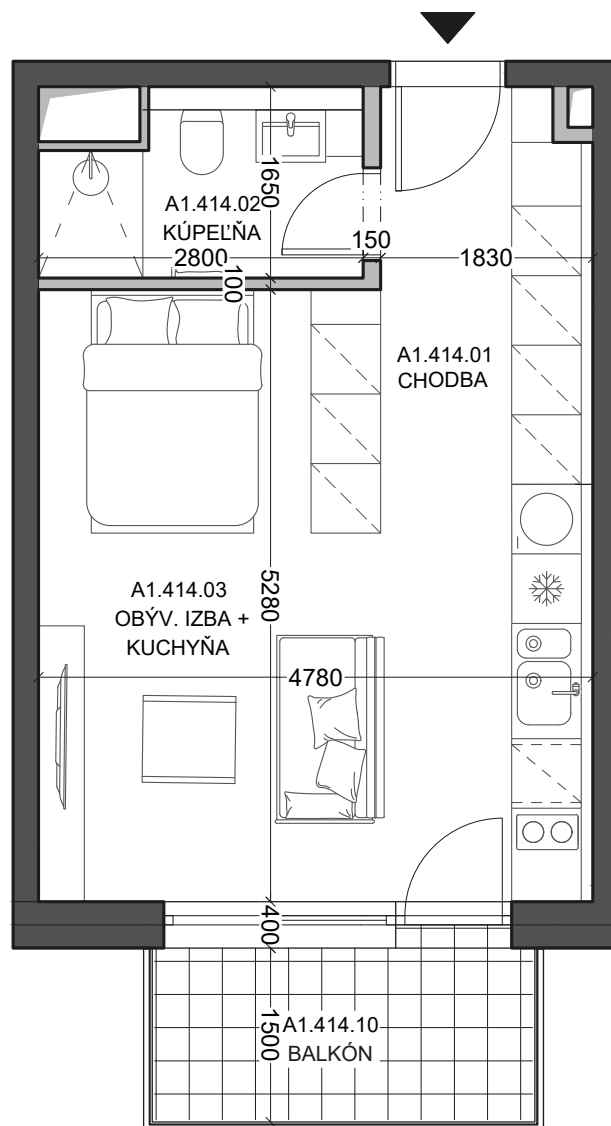

Byt  
Flat **414**

Budova  
Building **A1**

Počet izieb  
Rooms **1+KK**

Podlažie  
Floor **4**

A1.414.01	Chodba Hall	3,14 m <sup>2</sup>
A1.414.02	Kúpeľňa Bathroom	4,13 m <sup>2</sup>
A1.414.03	Obývacia izba + kuchyňa Living room & Kitchen	25,36 m <sup>2</sup>
<b>Plocha interiéru</b> Interior area		<b>32,63 m<sup>2</sup></b>
A1.414.10	Balkón Balcony	5,02 m <sup>2</sup>
<b>Plocha exteriéru</b> Exterior area		<b>5,02 m<sup>2</sup></b>
<b>Celková plocha</b> Total area		<b>37,65 m<sup>2</sup></b>

Byt  
Flat **414**

Budova  
Building **A1**

Počet izieb  
Rooms **1+KK**

Podlažie  
Floor **4**

<b>A1.414.01</b>	<b>Chodba</b> Hall	<b>3,14 m<sup>2</sup></b>
<b>A1.414.02</b>	<b>Kúpeľňa</b> Bathroom	<b>4,13 m<sup>2</sup></b>
<b>A1.414.03</b>	<b>Obývacia izba + kuchyňa</b> Living room & Kitchen	<b>25,36 m<sup>2</sup></b>

**Plocha interiéru**  
Interior area **32,63 m<sup>2</sup>**

**A1.414.10** **Balkón**  
Balcony **5,02 m<sup>2</sup>**

**Plocha exteriéru**  
Exterior area **5,02 m<sup>2</sup>**

**Celková plocha**  
Total area **37,65 m<sup>2</sup>**