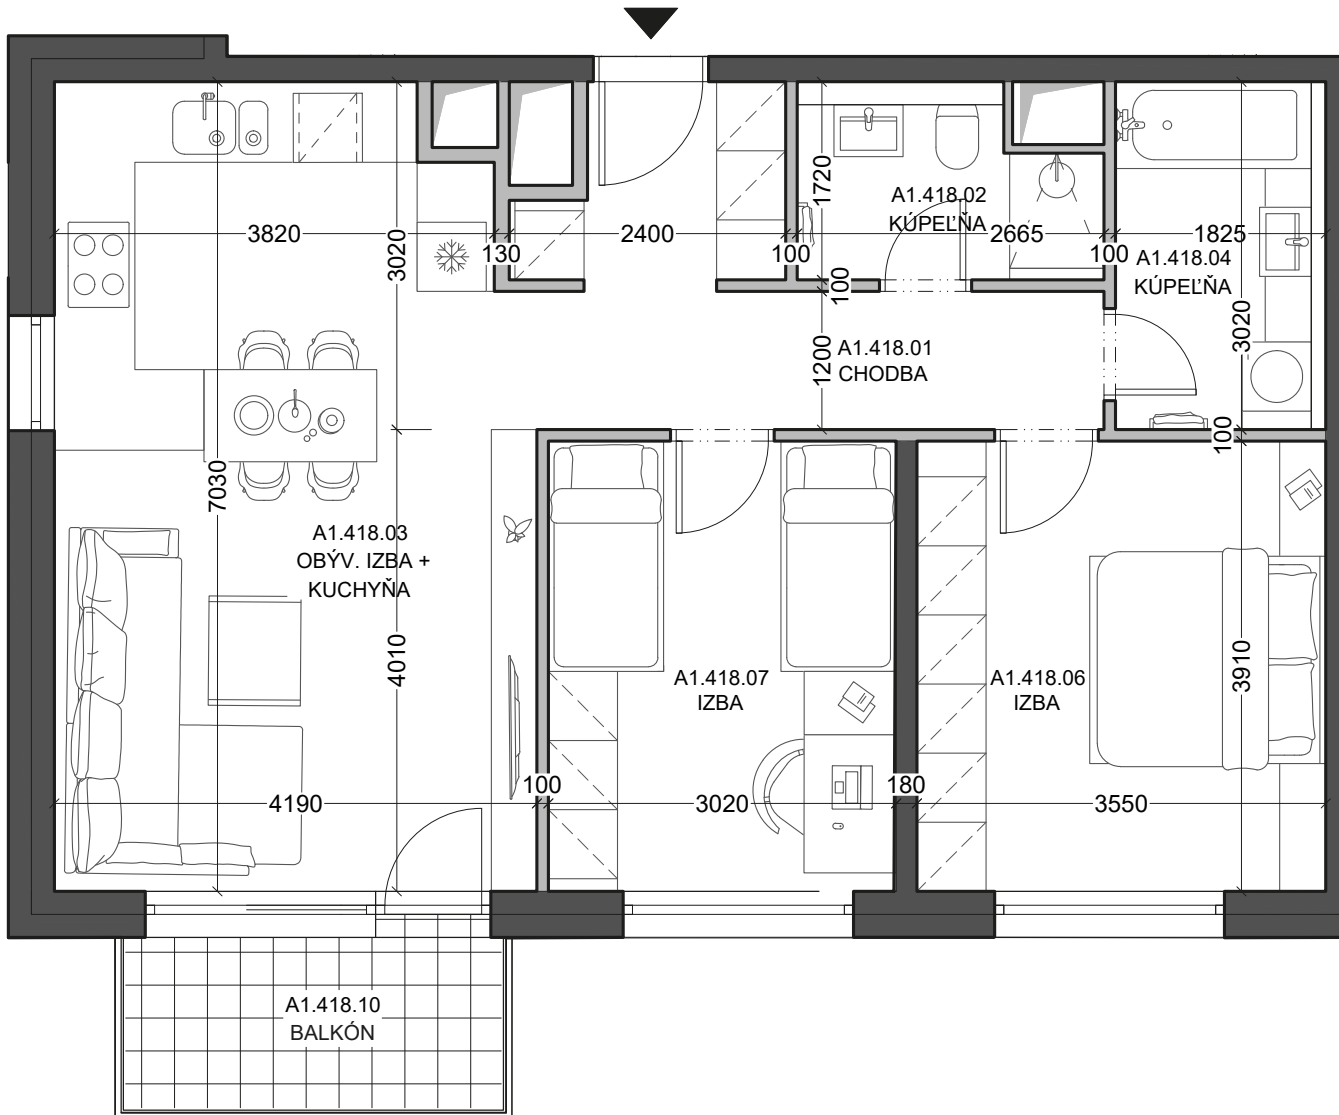

Byt  
Flat **418**

Budova  
Building **A1**

Počet izieb  
Rooms **3+KK**

Podlažie  
Floor **4**

A1.418.01	Chodba Hall	9,75 m <sup>2</sup>
A1.418.02	Kúpeľňa Bathroom	4,09 m <sup>2</sup>
A1.418.03	Obývacia izba + kuchyňa Living room & Kitchen	28,43 m <sup>2</sup>
A1.418.04	Kúpeľňa Bathroom	5,51 m <sup>2</sup>
A1.418.06	Izba Room	13,88 m <sup>2</sup>
A1.418.07	Izba Room	11,81 m <sup>2</sup>

**Plocha interiéru**  
Interior area **73,47 m<sup>2</sup>**

A1.418.10 **Balkón**  
Balcony **5,02 m<sup>2</sup>**

**Plocha exteriéru**  
Exterior area **5,02 m<sup>2</sup>**

**Celková plocha**  
Total area **78,49 m<sup>2</sup>**

<b>A1.418.01</b>	<b>Chodba</b> Hall	<b>9,75 m<sup>2</sup></b>
<b>A1.418.02</b>	<b>Kúpeľňa</b> Bathroom	<b>4,09 m<sup>2</sup></b>
<b>A1.418.03</b>	<b>Obývacia izba + kuchyňa</b> Living room & Kitchen	<b>28,43 m<sup>2</sup></b>
<b>A1.418.04</b>	<b>Kúpeľňa</b> Bathroom	<b>5,51 m<sup>2</sup></b>
<b>A1.418.06</b>	<b>Izba</b> Room	<b>13,88 m<sup>2</sup></b>
<b>A1.418.07</b>	<b>Izba</b> Room	<b>11,81 m<sup>2</sup></b>

**Plocha interiéru**  
Interior area **73,47 m<sup>2</sup>**

**A1.418.10** **Balkón**  
Balcony **5,02 m<sup>2</sup>**

**Plocha exteriéru**  
Exterior area **5,02 m<sup>2</sup>**

**Celková plocha**  
Total area **78,49 m<sup>2</sup>**