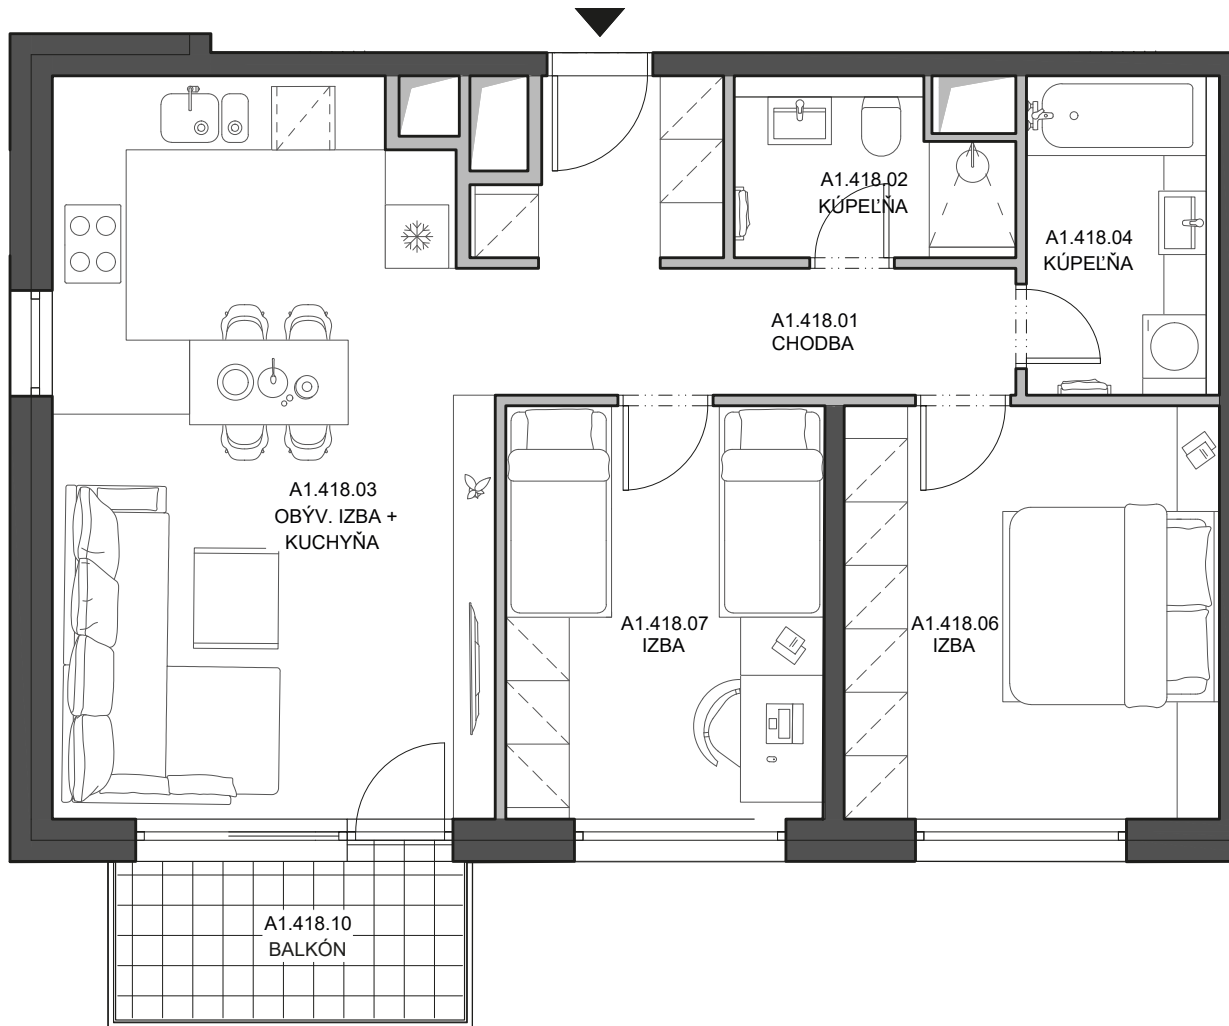

Byt
Flat

A1.418

Budova
Building

A1

Počet izieb
Rooms

3+kk

Podlažie
Floor

4

A1.418.01	Chodba Hall	9,75 m ²
A1.418.02	Kúpeľňa Bathroom	4,09 m ²
A1.418.03	Obývacia izba + kuchyňa Living room & Kitchen	28,43 m ²
A1.418.04	Kúpeľňa Bathroom	5,51 m ²
A1.418.06	Izba Room	13,88 m ²
A1.418.07	Izba Room	11,81 m ²
Plocha interiéru Interior area		73,47 m²
A1.418.10	Balkón Balcony	5,02 m ²
Plocha exteriéru Exterior area		5,02 m²
Celková plocha Total area		78,49 m²

Plocha interiéru
Interior area **73,47 m²**

A1.418.10 **Balkón**
Balcony **5,02 m²**

Plocha exteriéru
Exterior area **5,02 m²**

Celková plocha
Total area **78,49 m²**