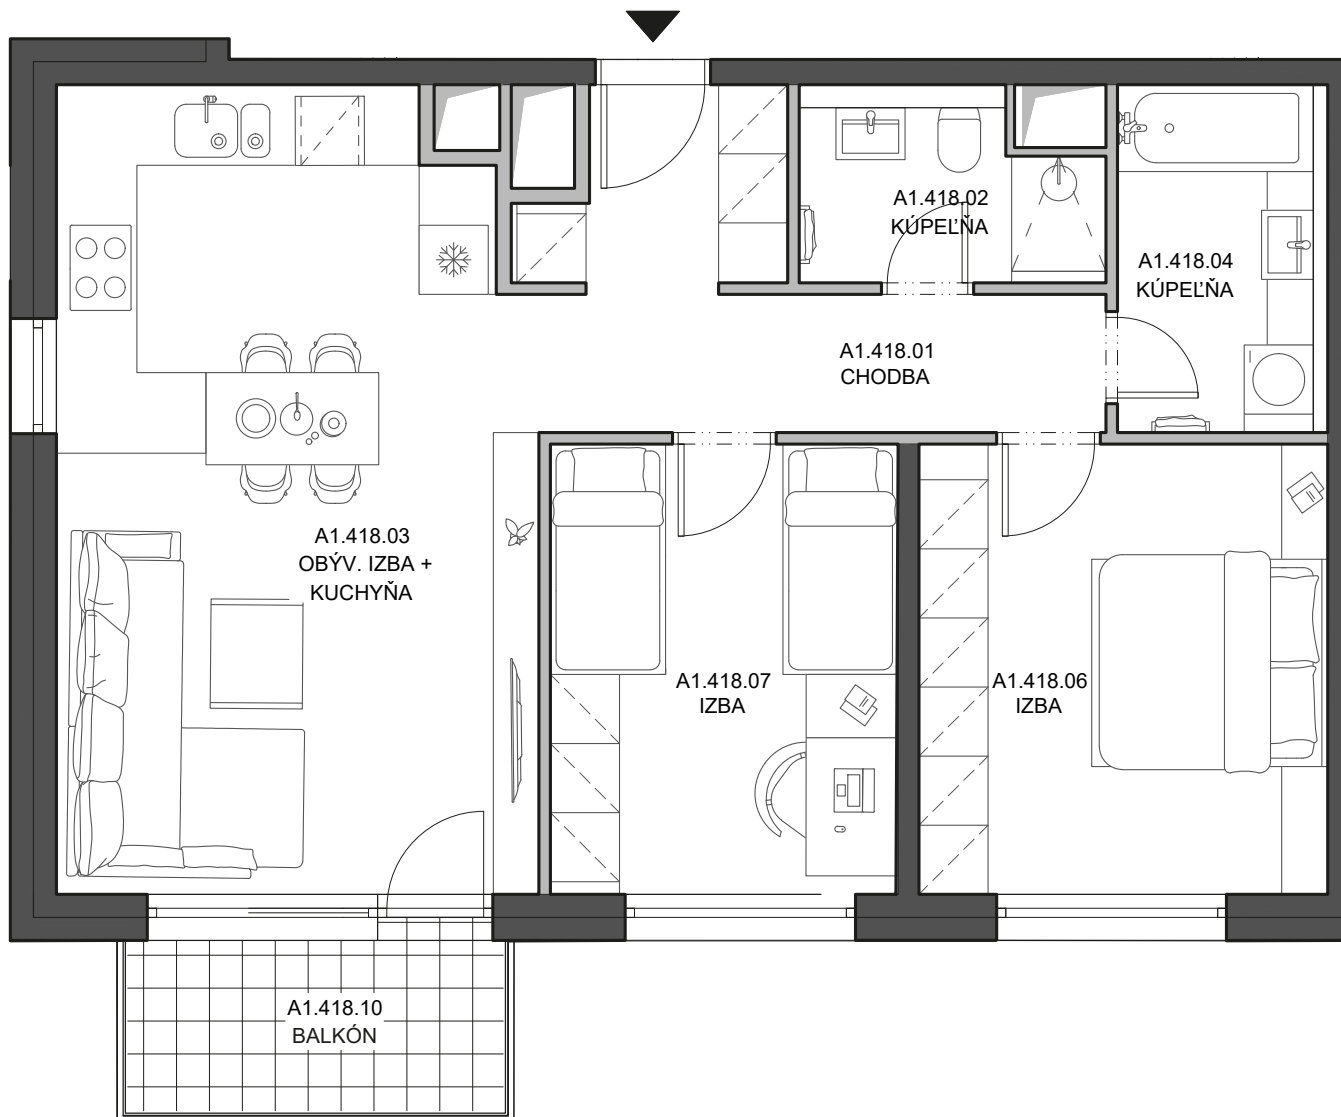

Byt  
Flat **418**

Budova  
Building **A1**

Počet izieb  
Rooms **3+KK**

Podlažie  
Floor **4**

A1.418.01	Chodba Hall	9,75 m <sup>2</sup>
A1.418.02	Kúpeľňa Bathroom	4,09 m <sup>2</sup>
A1.418.03	Obývacia izba + kuchyňa Living room & Kitchen	28,43 m <sup>2</sup>
A1.418.04	Kúpeľňa Bathroom	5,51 m <sup>2</sup>
A1.418.06	Izba Room	13,88 m <sup>2</sup>
A1.418.07	Izba Room	11,81 m <sup>2</sup>

**Plocha interiéru**  
Interior area **73,47 m<sup>2</sup>**

A1.418.10 **Balkón**  
Balcony **5,02 m<sup>2</sup>**

**Plocha exteriéru**  
Exterior area **5,02 m<sup>2</sup>**

**Celková plocha**  
Total area **78,49 m<sup>2</sup>**

<b>A1.418.01</b>	<b>Chodba</b> Hall	<b>9,75 m<sup>2</sup></b>
<b>A1.418.02</b>	<b>Kúpeľňa</b> Bathroom	<b>4,09 m<sup>2</sup></b>
<b>A1.418.03</b>	<b>Obývacia izba + kuchyňa</b> Living room & Kitchen	<b>28,43 m<sup>2</sup></b>
<b>A1.418.04</b>	<b>Kúpeľňa</b> Bathroom	<b>5,51 m<sup>2</sup></b>
<b>A1.418.06</b>	<b>Izba</b> Room	<b>13,88 m<sup>2</sup></b>
<b>A1.418.07</b>	<b>Izba</b> Room	<b>11,81 m<sup>2</sup></b>

**Plocha interiéru**  
Interior area **73,47 m<sup>2</sup>**

**A1.418.10** **Balkón**  
Balcony **5,02 m<sup>2</sup>**

**Plocha exteriéru**  
Exterior area **5,02 m<sup>2</sup>**

**Celková plocha**  
Total area **78,49 m<sup>2</sup>**