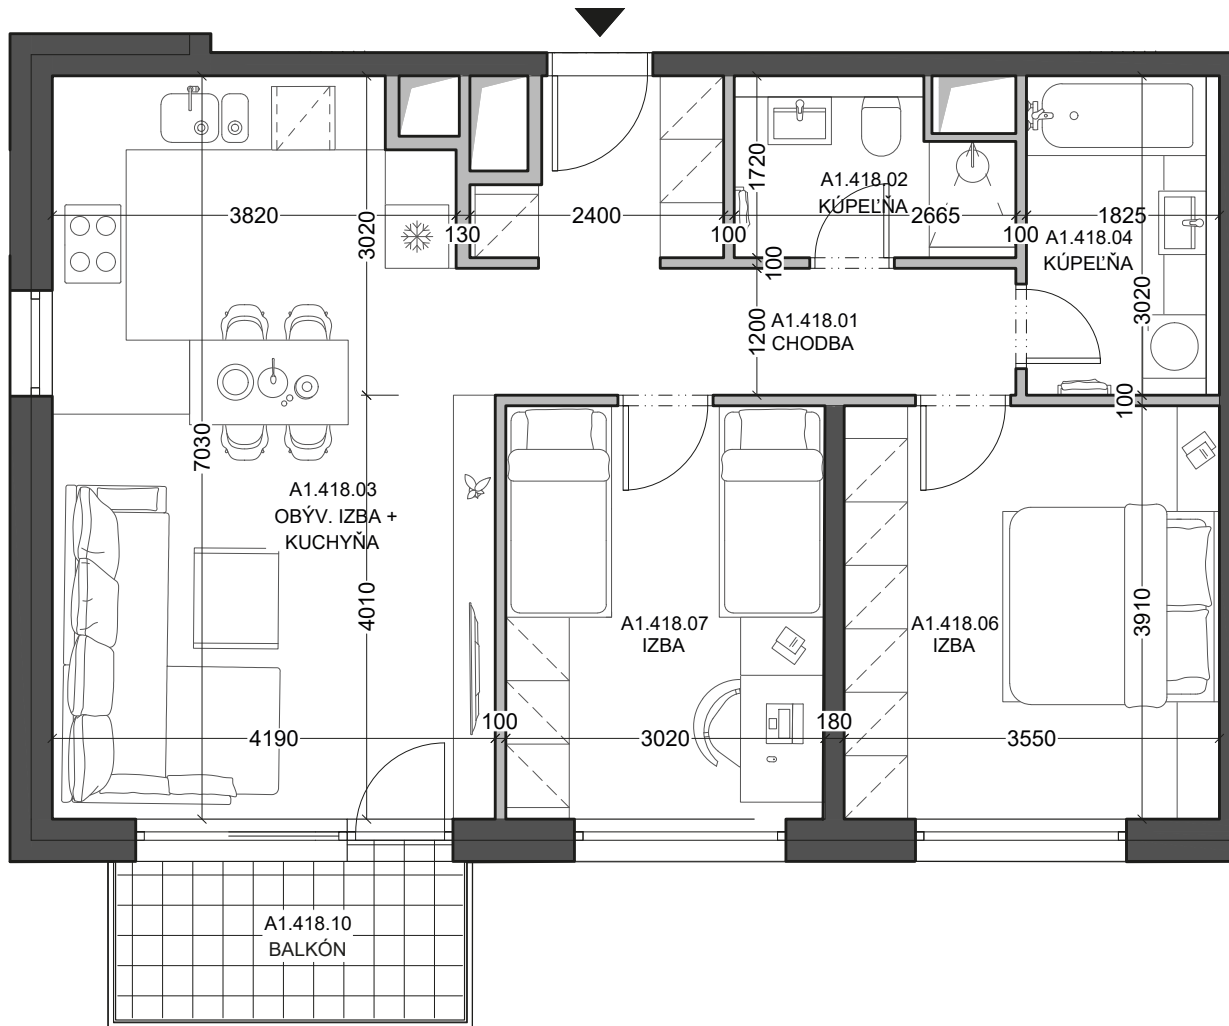

A1.418.01	Chodba Hall	9,75 m ²
A1.418.02	Kúpeľňa Bathroom	4,09 m ²
A1.418.03	Obývacia izba + kuchyňa Living room & Kitchen	28,43 m ²
A1.418.04	Kúpeľňa Bathroom	5,51 m ²
A1.418.06	Izba Room	13,88 m ²
A1.418.07	Izba Room	11,81 m ²
Plocha interiéru Interior area		73,47 m²
A1.418.10	Balkón Balcony	5,02 m ²
Plocha exteriéru Exterior area		5,02 m²
Celková plocha Total area		78,49 m²

Byt
Flat

A1.418

Budova
Building

A1

Počet izieb
Rooms

3+kk

Podlažie
Floor

4

A1.418.01	Chodba Hall	9,75 m²
A1.418.02	Kúpeľňa Bathroom	4,09 m²
A1.418.03	Obývacia izba + kuchyňa Living room & Kitchen	28,43 m²
A1.418.04	Kúpeľňa Bathroom	5,51 m²
A1.418.06	Izba Room	13,88 m²
A1.418.07	Izba Room	11,81 m²

Plocha interiéru
Interior area **73,47 m²**

A1.418.10 **Balkón**
Balcony **5,02 m²**

Plocha exteriéru
Exterior area **5,02 m²**

Celková plocha
Total area **78,49 m²**