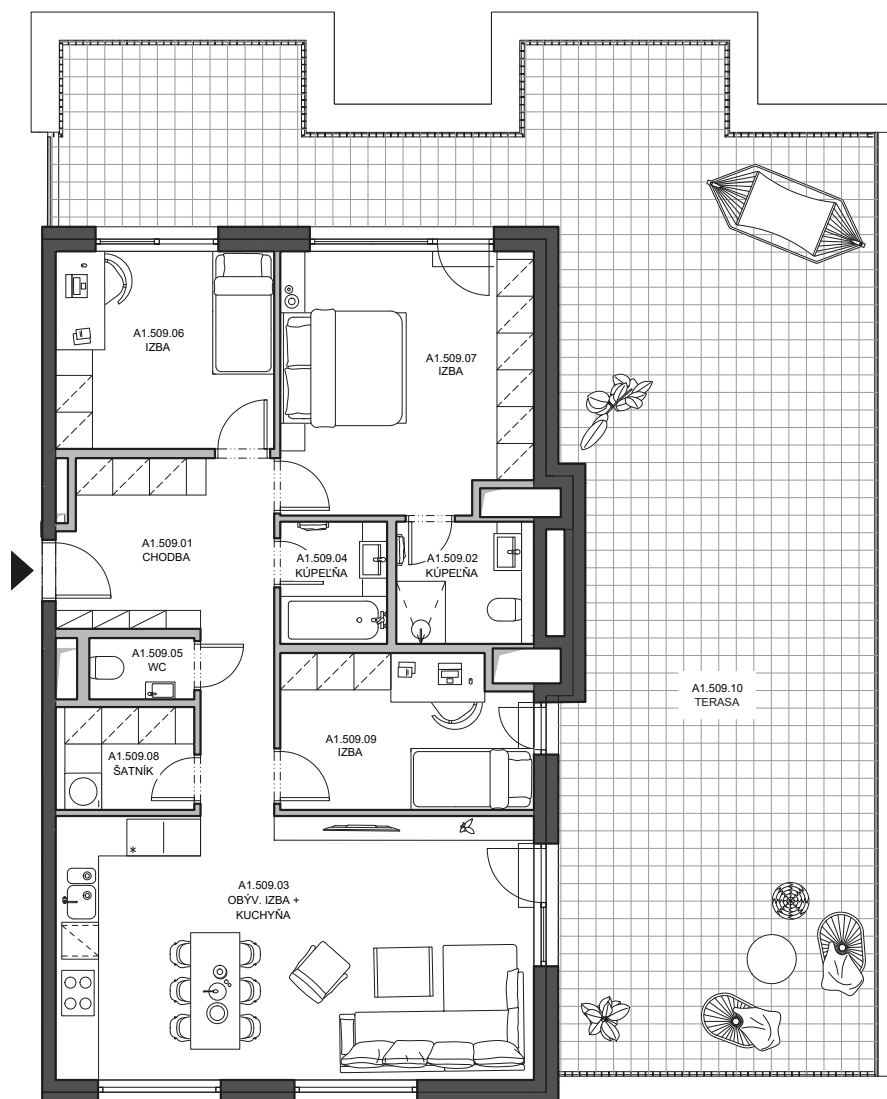

Byt
Flat

A1.509

Budova
Building

A1

Počet izieb
Rooms

4+kk

Podlažie
Floor

5

A1.509.01	Chodba Hall	13,58 m²
A1.509.02	Kúpeľňa Bathroom	4,46 m²
A1.509.03	Obývacia izba + kuchyňa Living room & Kitchen	33,50 m²
A1.509.04	Kúpeľňa Bathroom	3,46 m²
A1.509.05	WC Toilet	1,78 m²
A1.509.06	Izba Room	11,46 m²
A1.509.07	Izba Room	17,27 m²
A1.509.08	Šatník Closet	3,79 m²
A1.509.09	Izba Room	10,05 m²

Plocha interiéru
Interior area **99,35 m²**

A1.509.10 **Terasa**
Terrace **102,24 m²**

Plocha exteriéru
Exterior area **102,24 m²**

Celková plocha
Total area **201,59 m²**

Byt
Flat

A1.509

Budova
Building

A1

Plocha interiéru
Interior area **99,35 m²**

A1.509.10 **Terasa**
Terrace **102,24 m²**

Plocha exteriéru
Exterior area **102,24 m²**

Celková plocha
Total area **201,59 m²**