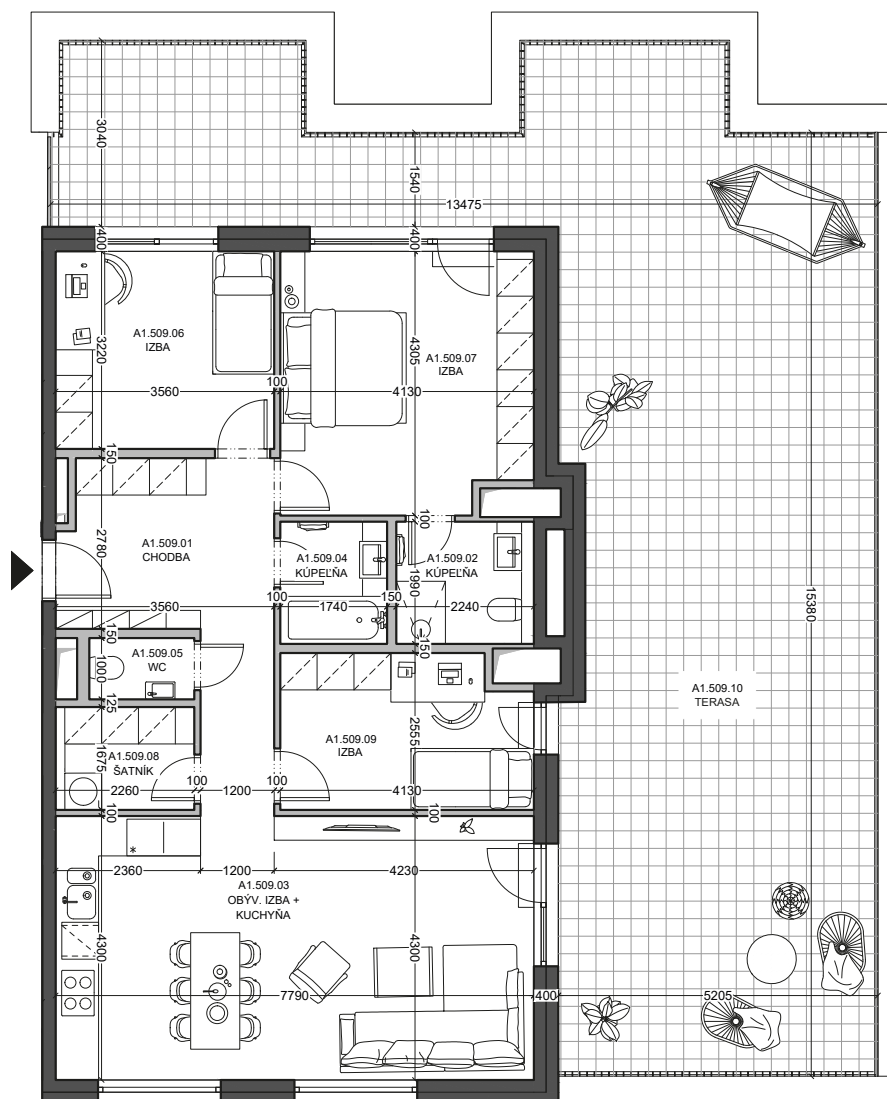

A1.509.01	Chodba Hall	13,58 m²
A1.509.02	Kúpeľňa Bathroom	4,46 m²
A1.509.03	Obývacia izba + kuchyňa Living room & Kitchen	33,50 m²
A1.509.04	Kúpeľňa Bathroom	3,46 m²
A1.509.05	WC Toilet	1,78 m²
A1.509.06	Izba Room	11,46 m²
A1.509.07	Izba Room	17,27 m²
A1.509.08	Šatník Closet	3,79 m²
A1.509.09	Izba Room	10,05 m²

Plocha interiéru
Interior area **99,35 m²**

A1.509.10 **Terasa**
Terrace **102,24 m²**

Plocha exteriéru
Exterior area **102,24 m²**

Celková plocha
Total area **201,59 m²**

Byt
Flat

A1.509

Budova
Building

A1

Počet izieb
Rooms

4+kk

Podlažie
Floor

5

A1.509.01	Chodba Hall	13,58 m²
A1.509.02	Kúpeľňa Bathroom	4,46 m²
A1.509.03	Obývacia izba + kuchyňa Living room & Kitchen	33,50 m²
A1.509.04	Kúpeľňa Bathroom	3,46 m²
A1.509.05	WC Toilet	1,78 m²
A1.509.06	Izba Room	11,46 m²
A1.509.07	Izba Room	17,27 m²
A1.509.08	Šatník Closet	3,79 m²
A1.509.09	Izba Room	10,05 m²

Plocha interiéru
Interior area **99,35 m²**

A1.509.10 **Terasa**
Terrace **102,24 m²**

Plocha exteriéru
Exterior area **102,24 m²**

Celková plocha
Total area **201,59 m²**