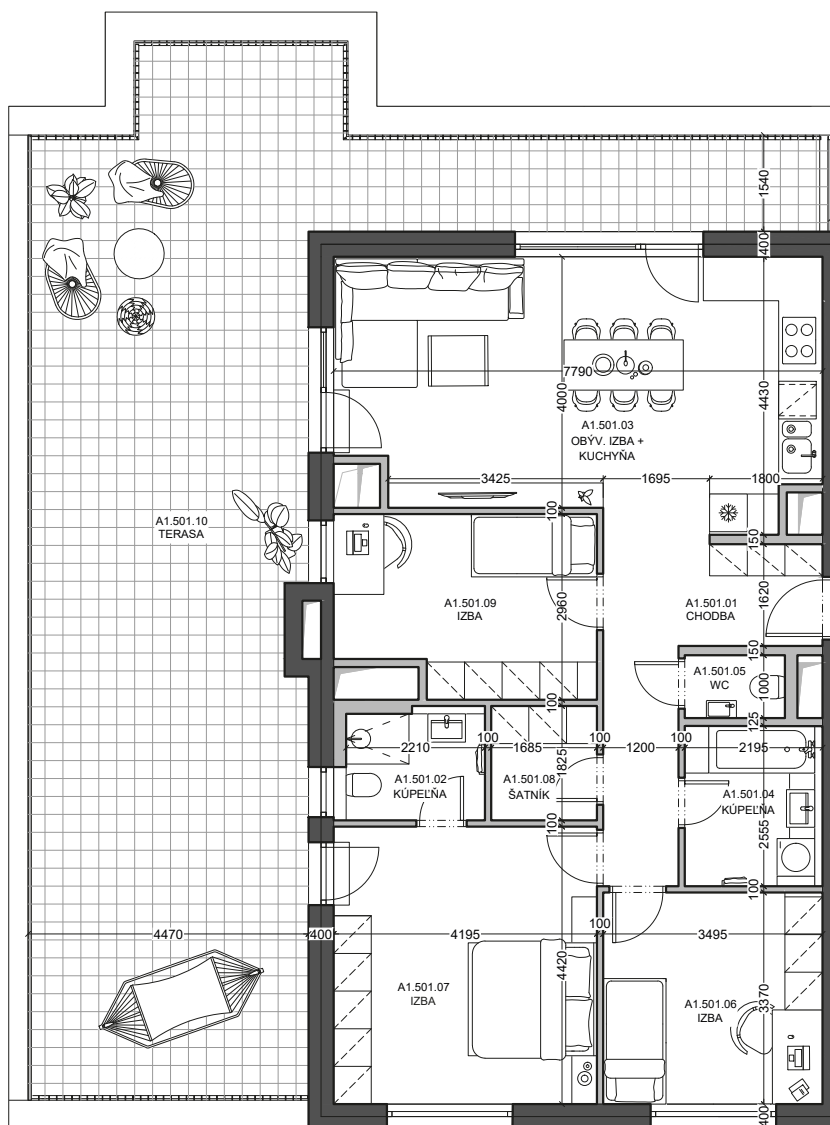

Byt
Flat **501**

Budova
Building **A1**

Počet izieb
Rooms **4+KK**

Podlažie
Floor **5**

A1.501.01	Chodba Hall	10,77 m ²
A1.501.02	Kúpeľňa Bathroom	4,11 m ²
A1.501.03	Obývacia izba + kuchyňa Living room & Kitchen	31,50 m ²
A1.501.04	Kúpeľňa Bathroom	5,61 m ²
A1.501.05	WC Toilet	1,67 m ²
A1.501.06	Izba Room	11,78 m ²
A1.501.07	Izba Room	18,61 m ²
A1.501.08	Šatník Closet	3,07 m ²
A1.501.09	Izba Room	11,44 m ²

Plocha interiéru
Interior area **98,56 m²**

A1.501.10 **Terasa**
Terrace **86,60 m²**

Plocha exteriéru
Exterior area **86,60 m²**

Celková plocha
Total area **185,16 m²**

5.NP
4.NP
3.NP
2.NP
1.NP

A1.501.01	Chodba Hall	10,77 m²
A1.501.02	Kúpeľňa Bathroom	4,11 m²
A1.501.03	Obýtvacia izba + kuchyňa Living room & Kitchen	31,50 m²
A1.501.04	Kúpeľňa Bathroom	5,61 m²
A1.501.05	WC Toilet	1,67 m²
A1.501.06	Izba Room	11,78 m²
A1.501.07	Izba Room	18,61 m²
A1.501.08	Šatník Closet	3,07 m²
A1.501.09	Izba Room	11,44 m²

Plocha interiéru
Interior area **98,56 m²**

A1.501.10 **Terasa**
Terrace **86,60 m²**

Plocha exteriéru
Exterior area **86,60 m²**

Celková plocha
Total area **185,16 m²**