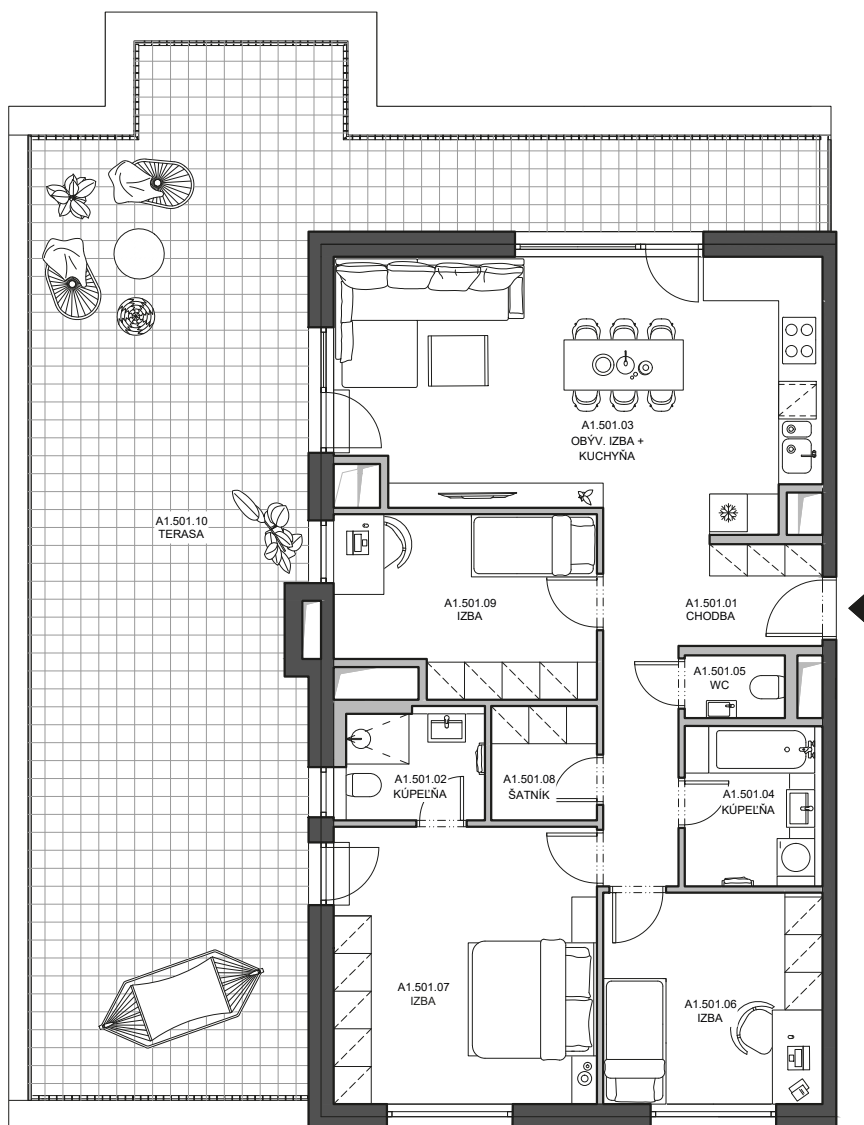

Byt
Flat **501**

Budova
Building **A1**

Počet izieb
Rooms **4+KK**

Podlažie
Floor **5**

A1.501.01	Chodba Hall	10,77 m ²
A1.501.02	Kúpeľňa Bathroom	4,11 m ²
A1.501.03	Obývacia izba + kuchyňa Living room & Kitchen	31,50 m ²
A1.501.04	Kúpeľňa Bathroom	5,61 m ²
A1.501.05	WC Toilet	1,67 m ²
A1.501.06	Izba Room	11,78 m ²
A1.501.07	Izba Room	18,61 m ²
A1.501.08	Šatník Closet	3,07 m ²
A1.501.09	Izba Room	11,44 m ²

Plocha interiéru
Interior area **98,56 m²**

A1.501.10 **Terasa**
Terrace **86,60 m²**

Plocha exteriéru
Exterior area **86,60 m²**

Celková plocha
Total area **185,16 m²**

5.NP
4.NP
3.NP
2.NP
1.NP

A1.501.01	Chodba Hall	10,77 m²
A1.501.02	Kúpeľňa Bathroom	4,11 m²
A1.501.03	Obýtvacia izba + kuchyňa Living room & Kitchen	31,50 m²
A1.501.04	Kúpeľňa Bathroom	5,61 m²
A1.501.05	WC Toilet	1,67 m²
A1.501.06	Izba Room	11,78 m²
A1.501.07	Izba Room	18,61 m²
A1.501.08	Šatník Closet	3,07 m²
A1.501.09	Izba Room	11,44 m²

Plocha interiéru
Interior area **98,56 m²**

A1.501.10 **Terasa**
Terrace **86,60 m²**

Plocha exteriéru
Exterior area **86,60 m²**

Celková plocha
Total area **185,16 m²**