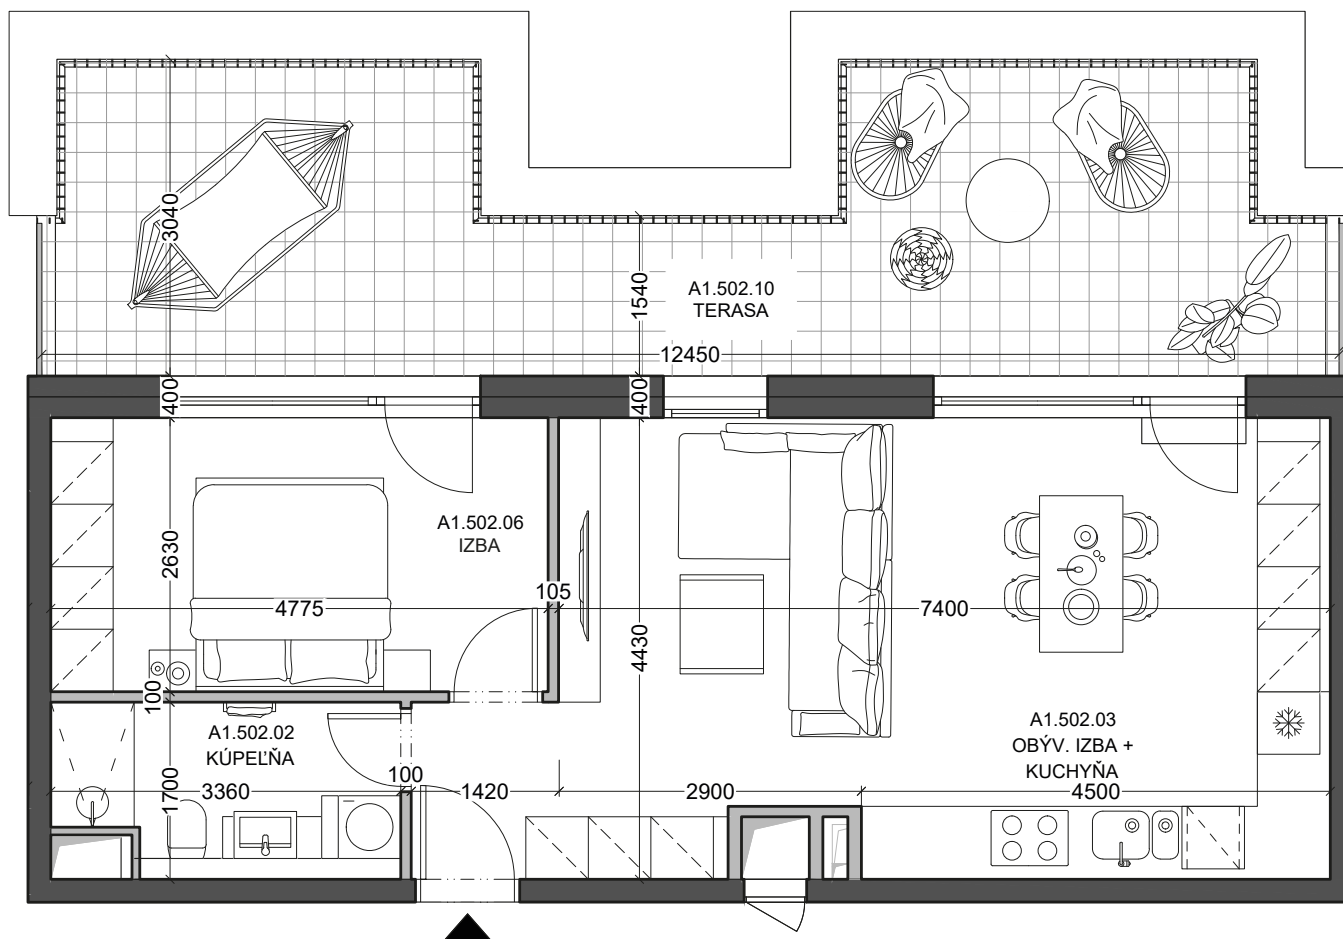

Byt  
Flat **502**

Budova  
Building **A1**

Počet izieb  
Rooms **2+KK**

Podlažie  
Floor **5**

**A1.502.02** Kúpeľňa  
Bathroom **5,31 m<sup>2</sup>**

**A1.502.03** Obývacia izba+kuchyňa  
Living room & Kitchen **34,36 m<sup>2</sup>**

**A1.502.06** Izba  
Room **12,56 m<sup>2</sup>**

**Plocha interiéru**  
Interior area **52,23 m<sup>2</sup>**

**A1.502.10** Terasa  
Terrace **31,31 m<sup>2</sup>**

**Plocha exteriéru**  
Exterior area **31,31 m<sup>2</sup>**

**Celková plocha**  
Total area **83,54 m<sup>2</sup>**

A1.502.02	Kúpeľňa Bathroom	5,31 m <sup>2</sup>
A1.502.03	Obývacia izba+kuchyňa Living room & Kitchen	34,36 m <sup>2</sup>
A1.502.06	Izba Room	12,56 m <sup>2</sup>
<b>Plocha interiéru</b> Interior area		<b>52,23 m<sup>2</sup></b>
A1.502.10	Terasa Terrace	31,31 m <sup>2</sup>
<b>Plocha exteriéru</b> Exterior area		<b>31,31 m<sup>2</sup></b>
<b>Celková plocha</b> Total area		<b>83,54 m<sup>2</sup></b>