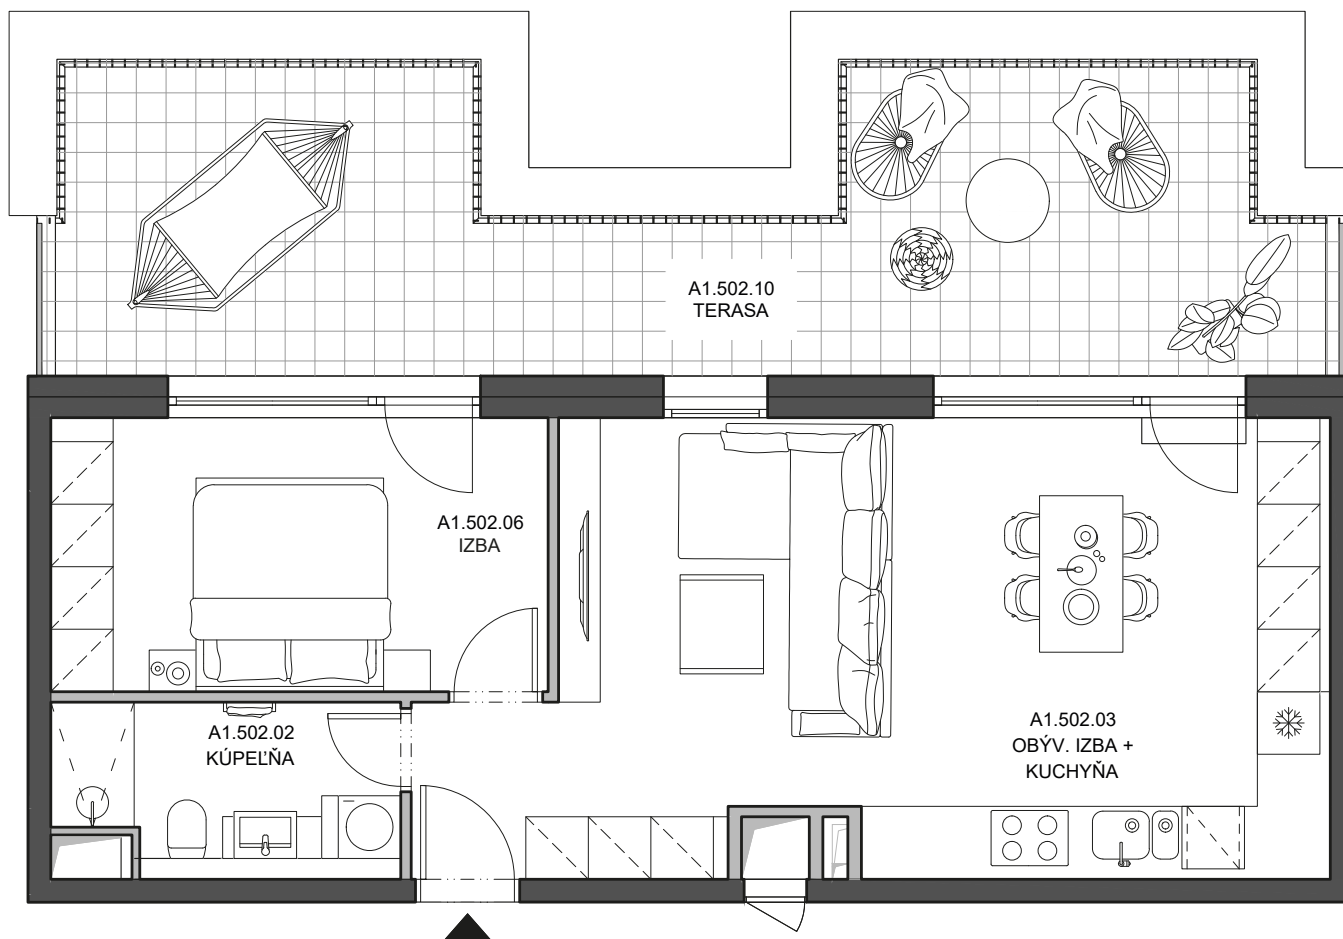

Byt  
Flat **502**

Budova  
Building **A1**

Počet izieb  
Rooms **2+KK**

Podlažie  
Floor **5**

**A1.502.02** Kúpeľňa  
Bathroom **5,31 m<sup>2</sup>**

**A1.502.03** Obývacia izba+kuchyňa  
Living room & Kitchen **34,36 m<sup>2</sup>**

**A1.502.06** Izba  
Room **12,56 m<sup>2</sup>**

**Plocha interiéru**  
Interior area **52,23 m<sup>2</sup>**

**A1.502.10** Terasa  
Terrace **31,31 m<sup>2</sup>**

**Plocha exteriéru**  
Exterior area **31,31 m<sup>2</sup>**

**Celková plocha**  
Total area **83,54 m<sup>2</sup>**

A1.502.02	Kúpeľňa Bathroom	5,31 m <sup>2</sup>
A1.502.03	Obývacia izba+kuchyňa Living room & Kitchen	34,36 m <sup>2</sup>
A1.502.06	Izba Room	12,56 m <sup>2</sup>
<b>Plocha interiéru</b> Interior area		<b>52,23 m<sup>2</sup></b>
A1.502.10	Terasa Terrace	31,31 m <sup>2</sup>
<b>Plocha exteriéru</b> Exterior area		<b>31,31 m<sup>2</sup></b>
<b>Celková plocha</b> Total area		<b>83,54 m<sup>2</sup></b>