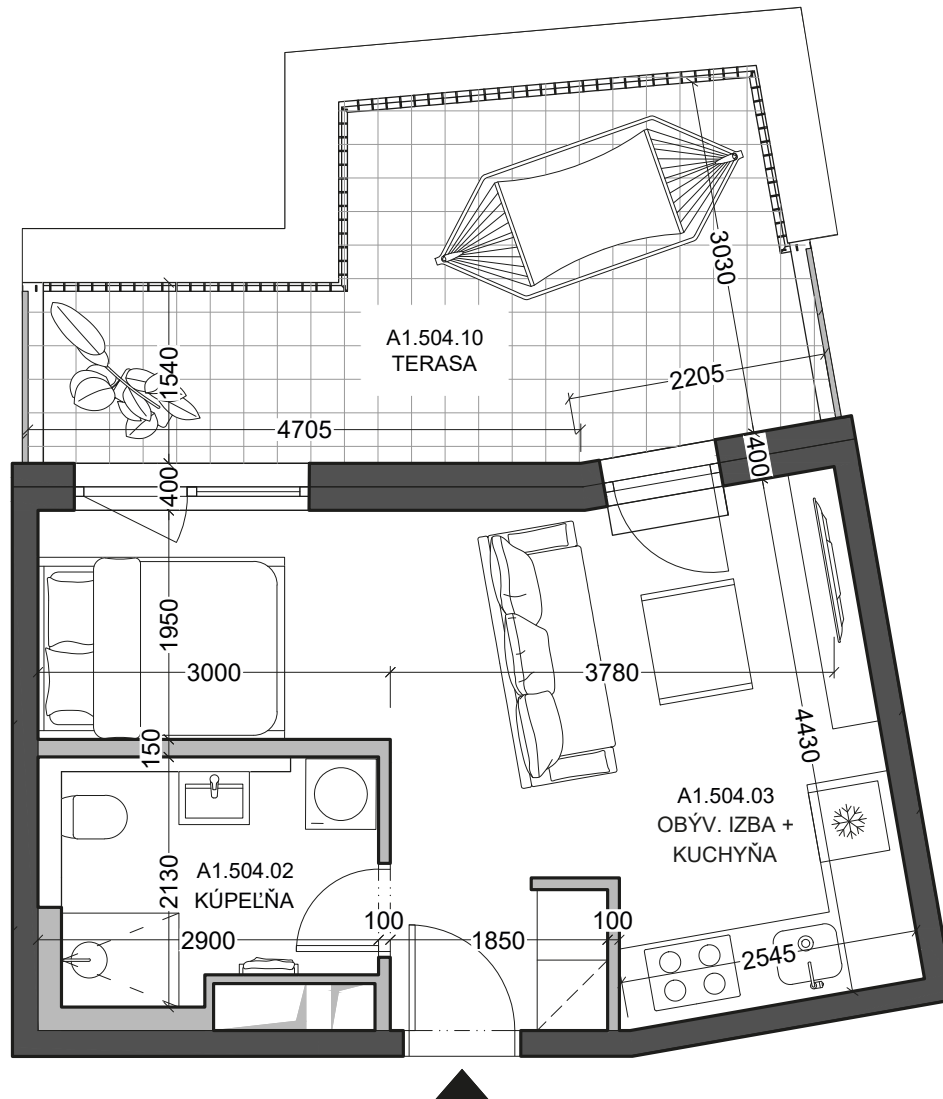

A1.504.02 Kúpeľňa 5,55 m²
Bathroom

A1.504.03 Obývacia izba+kuchyňa 24,33 m²
Living room & Kitchen

Plocha interiéru 29,88 m²
Interior area

A1.504.10 Terasa 16,44 m²
Terrace

Plocha exteriéru 16,44 m²
Exterior area

Celková plocha 46,32 m²
Total area

Byt
Flat

A1.504

Budova
Building

A1

Počet izieb
Rooms

1+kk

Podlažie
Floor

5

A1.504.02 Kúpeľňa
Bathroom **5,55 m²**

A1.504.03 Obývacia izba+kuchyňa
Living room & Kitchen **24,33 m²**

Plocha interiéru
Interior area **29,88 m²**

A1.504.10 Terasa
Terrace **16,44 m²**

Plocha exteriéru
Exterior area **16,44 m²**

Celková plocha
Total area **46,32 m²**