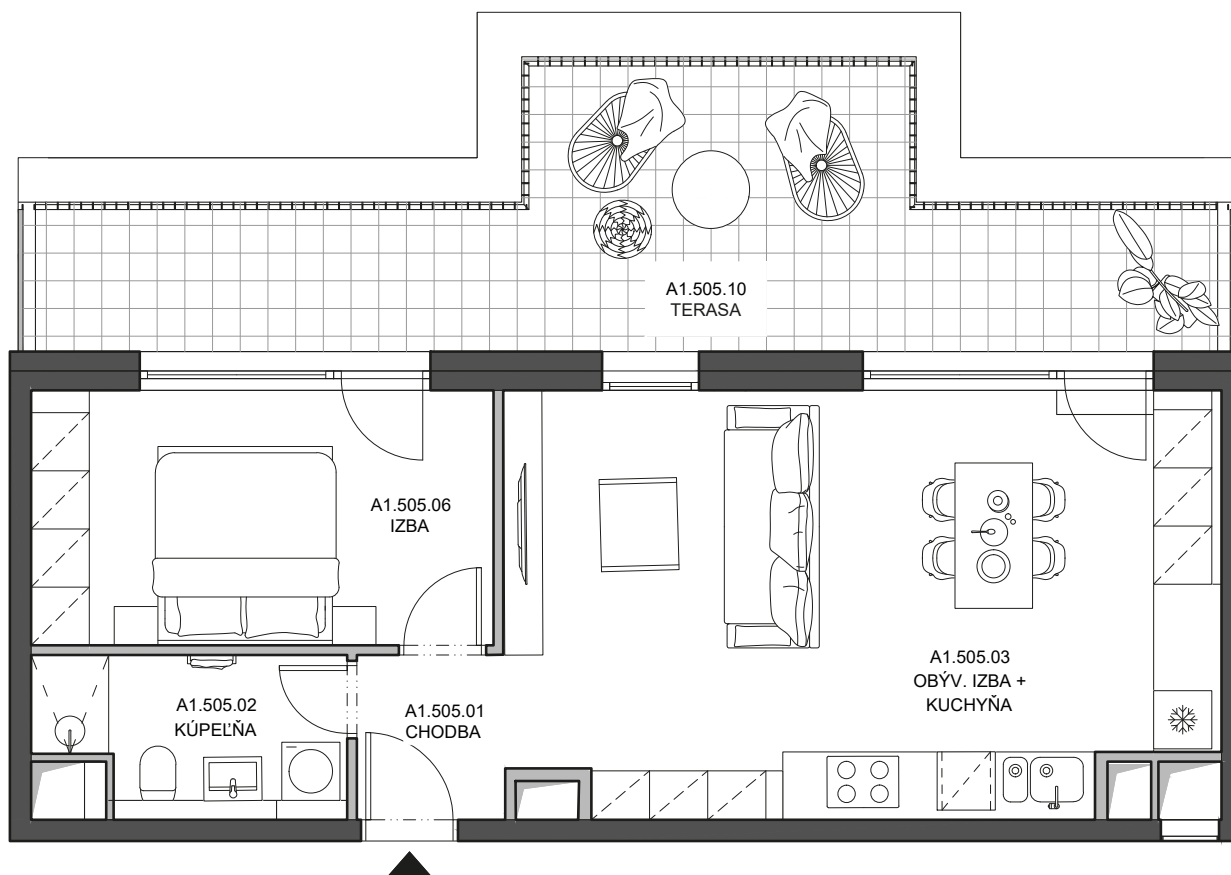

Byt
Flat

A1.505

Budova
Building

A1

Počet izieb
Rooms

2+kk

Podlažie
Floor

5

A1.505.01	Chodba Hall	2,74 m²
A1.505.02	Kúpeľňa Bathroom	5,00 m²
A1.505.03	Obývacia izba + kuchyňa Living room & Kitchen	31,42 m²
A1.505.06	Izba Room	12,55 m²

Plocha interiéru
Interior area **51,71 m²**

A1.505.10 **Terasa**
Terrace **25,29 m²**

Plocha exteriéru
Exterior area **25,29 m²**

Celková plocha
Total area **77,00 m²**

Byt
Flat

A1.505

Budova
Building

A1

Počet izieb
Rooms

A1.505.10 **Terasa**
Terrace **25,29 m²**

Plocha exteriéru
Exterior area **25,29 m²**

Celková plocha
Total area **77,00 m²**