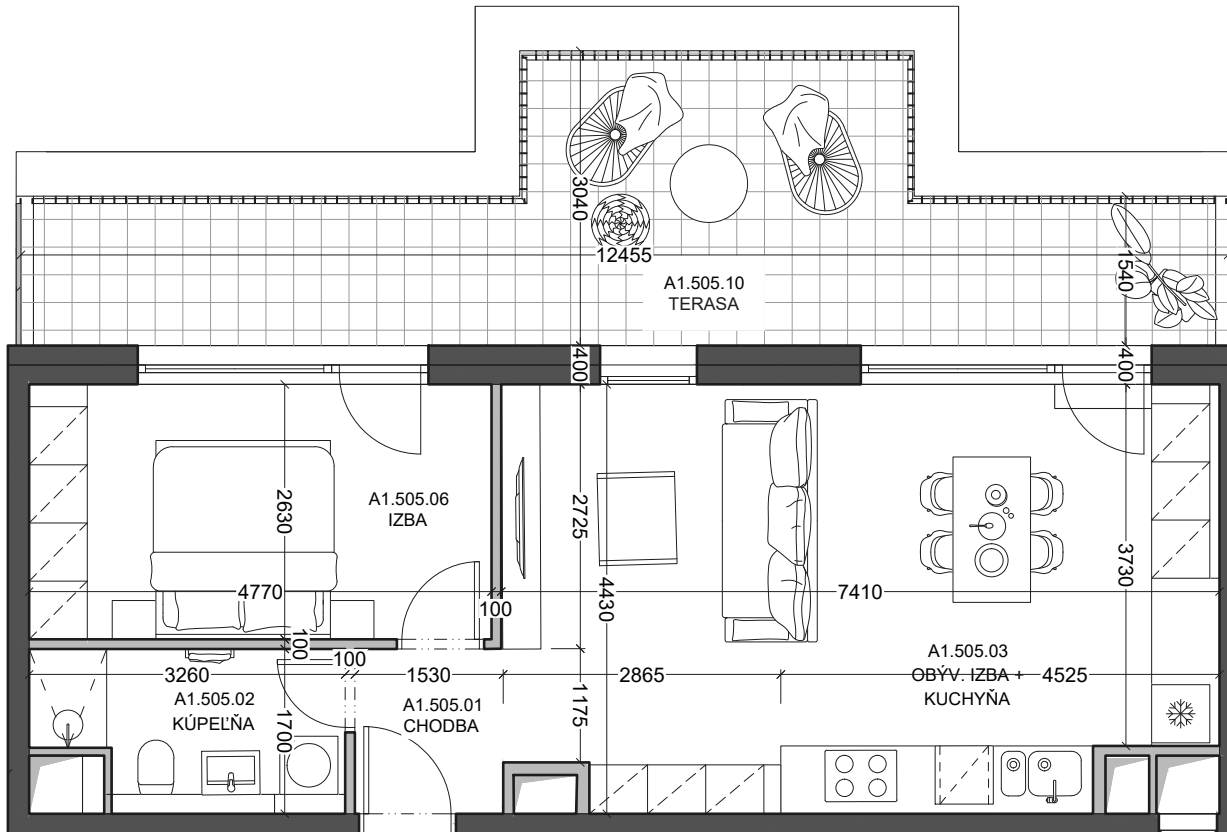

A1.505.01	Chodba Hall	2,74 m²
A1.505.02	Kúpeľňa Bathroom	5,00 m²
A1.505.03	Obývacia izba + kuchyňa Living room & Kitchen	31,42 m²
A1.505.06	Izba Room	12,55 m²

Plocha interiéru
Interior area **51,71 m²**

A1.505.10 **Terasa**
Terrace **25,29 m²**

Plocha exteriéru
Exterior area **25,29 m²**

Celková plocha
Total area **77,00 m²**

Byt
Flat

A1.505

Budova
Building

A1

Počet izieb
Rooms

2+kk

Podlažie
Floor

5

A1.505.01	Chodba Hall	2,74 m²
A1.505.02	Kúpeľňa Bathroom	5,00 m²
A1.505.03	Obývacia izba + kuchyňa Living room & Kitchen	31,42 m²
A1.505.06	Izba Room	12,55 m²

Plocha interiéru
Interior area **51,71 m²**

A1.505.10 **Terasa**
Terrace **25,29 m²**

Plocha exteriéru
Exterior area **25,29 m²**

Celková plocha
Total area **77,00 m²**