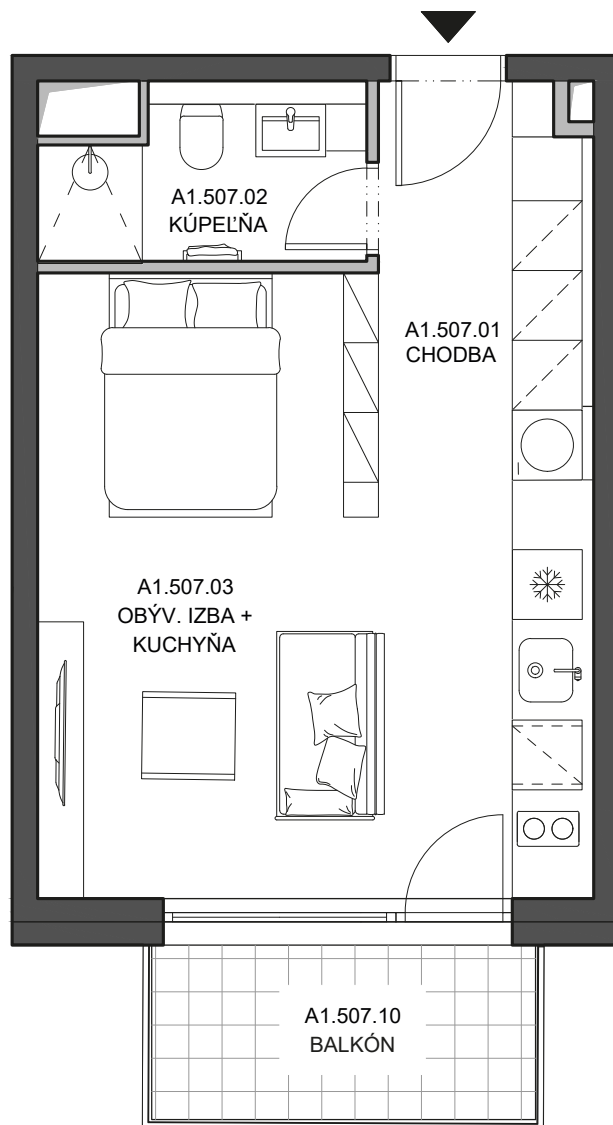

Byt
Flat **507**

Budova
Building **A1**

Počet izieb
Rooms **1+KK**

Podlažie
Floor **5**

A1.507.01 Chodba
Hall 2,96 m²

A1.507.02 Kúpeľňa
Bathroom 3,89 m²

A1.507.03 Obývacia izba + kuchyňa
Living room & Kitchen 26,08 m²

Plocha interiéru
Interior area 32,93 m²

A1.507.10 Balkón
Balcony 4,95 m²

Plocha exteriéru
Exterior area 4,95 m²

Celková plocha
Total area 37,88 m²

Byt
Flat **507**

Budova
Building **A1**

Počet izieb
Rooms **1+KK**

Podlažie
Floor **5**

A1.507.01	Chodba Hall	2,96 m²
A1.507.02	Kúpeľňa Bathroom	3,89 m²
A1.507.03	Obývacia izba + kuchyňa Living room & Kitchen	26,08 m²

Plocha interiéru
Interior area **32,93 m²**

A1.507.10 **Balkón**
Balcony **4,95 m²**

Plocha exteriéru
Exterior area **4,95 m²**

Celková plocha
Total area **37,88 m²**