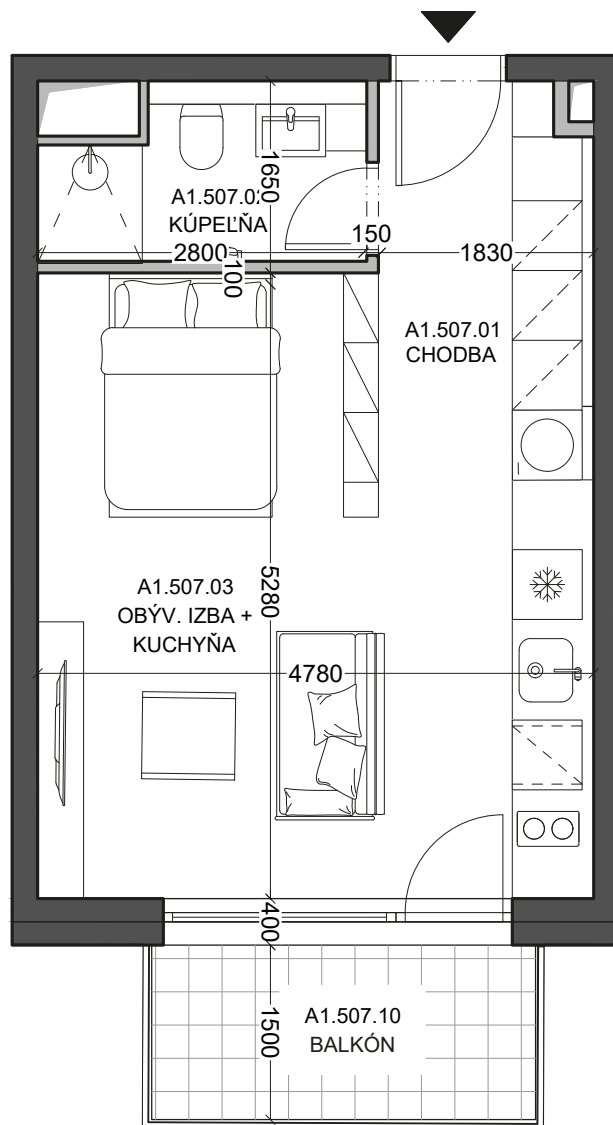

Byt
Flat **507**

Budova
Building **A1**

Počet izieb
Rooms **1+KK**

Podlažie
Floor **5**

A1.507.01 Chodba
Hall 2,96 m²

A1.507.02 Kúpeľňa
Bathroom 3,89 m²

A1.507.03 Obývacia izba + kuchyňa
Living room & Kitchen 26,08 m²

Plocha interiéru
Interior area 32,93 m²

A1.507.10 Balkón
Balcony 4,95 m²

Plocha exteriéru
Exterior area 4,95 m²

Celková plocha
Total area 37,88 m²

Byt
Flat **507**

Budova
Building **A1**

Počet izieb
Rooms **1+KK**

Podlažie
Floor **5**

A1.507.01	Chodba Hall	2,96 m²
A1.507.02	Kúpeľňa Bathroom	3,89 m²
A1.507.03	Obývacia izba + kuchyňa Living room & Kitchen	26,08 m²

Plocha interiéru
Interior area **32,93 m²**

A1.507.10 **Balkón**
Balcony **4,95 m²**

Plocha exteriéru
Exterior area **4,95 m²**

Celková plocha
Total area **37,88 m²**