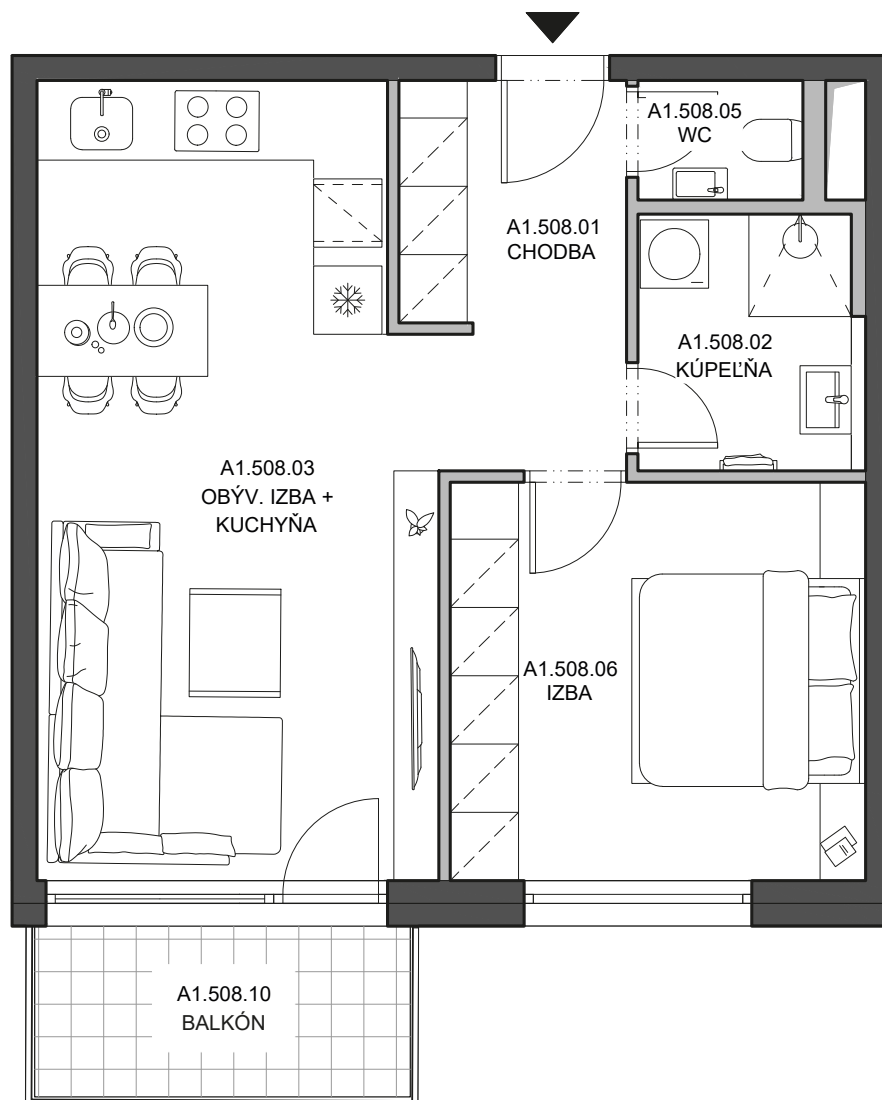

Byt
Flat

A1.508

Budova
Building

A1

Počet izieb
Rooms

2+kk

Podlažie
Floor

5

A1.508.01	Chodba Hall	6,89 m²
A1.508.02	Kúpeľňa Bathroom	4,40 m²
A1.508.03	Obývacia izba + kuchyňa Living room & Kitchen	23,90 m²
A1.508.05	WC Toilet	1,52 m²
A1.508.06	Izba Room	12,77 m²
Plocha interiéru Interior area		49,48 m²
A1.508.10	Balkón Balcony	4,95 m²
Plocha exteriéru Exterior area		4,95 m²
Celková plocha Total area		54,43 m²