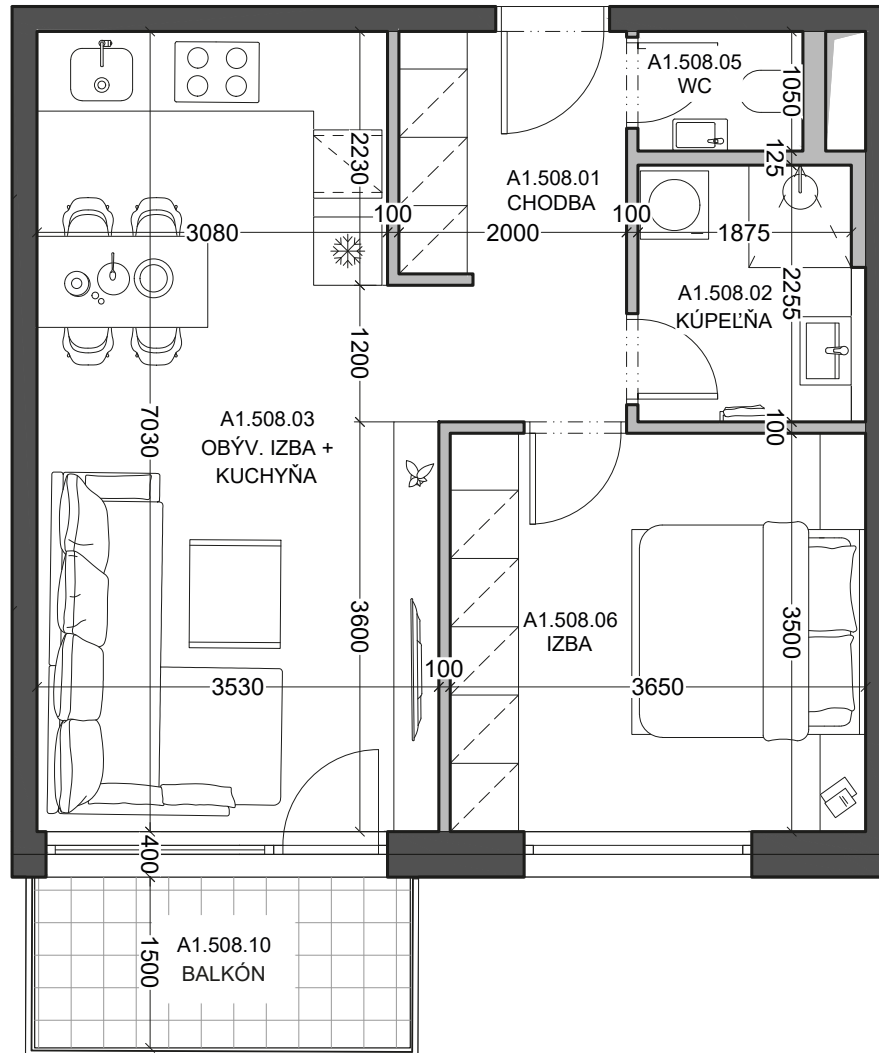

Byt
Flat

A1.508

Budova
Building

A1

Počet izieb
Rooms

2+kk

Podlažie
Floor

5

A1.508.01	Chodba Hall	6,89 m²
A1.508.02	Kúpeľňa Bathroom	4,40 m²
A1.508.03	Obývacia izba + kuchyňa Living room & Kitchen	23,90 m²
A1.508.05	WC Toilet	1,52 m²
A1.508.06	Izba Room	12,77 m²
Plocha interiéru Interior area		49,48 m²
A1.508.10	Balkón Balcony	4,95 m²
Plocha exteriéru Exterior area		4,95 m²
Celková plocha Total area		54,43 m²