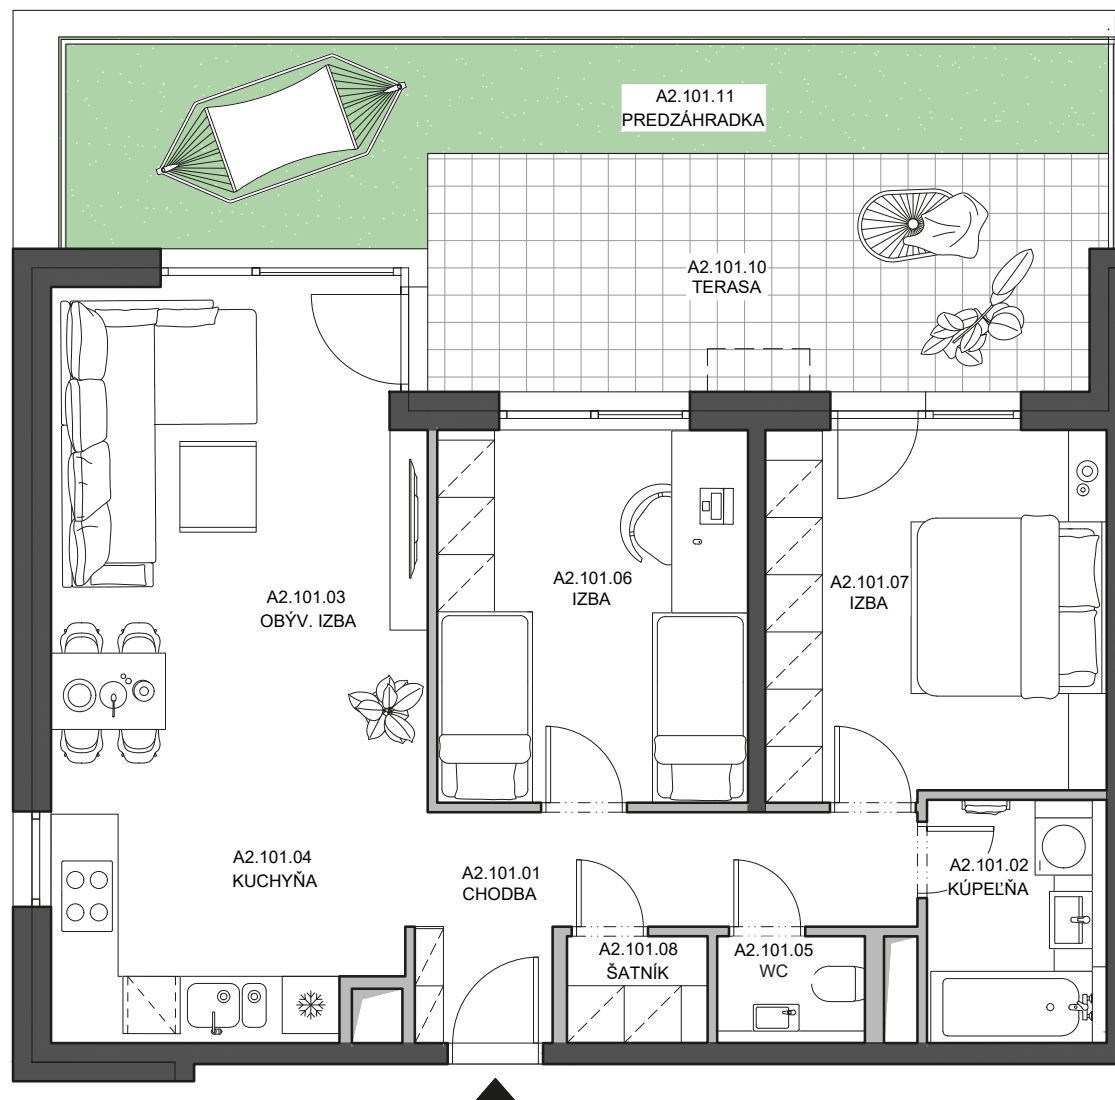

Byt
Flat

A2.101

Budova
Building **A2**

Počet izieb
Rooms

3+kk

Podlažie
Floor

1

A2.101.01	Chodba Hall	8,37 m²
A2.101.02	Kúpeľňa Bathroom	4,81 m²
A2.101.03	Obývacia izba Living room	21,28 m²
A2.101.04	Kuchyňa Kitchen	8,65 m²
A2.101.05	WC Toilet	1,74 m²
A2.101.06	Izba Room	12,74 m²
A2.101.07	Izba Room	13,85 m²
A2.101.08	Šatník Closet	1,72 m²

Plocha interiéru
Interior area **73,16 m²**

A2.101.10 **Terasa**
Terrace **17,75 m²**

A2.101.11 **Predzáhradka**
Front garden **17,35 m²**

Plocha exteriéru
Exterior area **35,10 m²**

Celková plocha
Total area **108,26 m²**

Byt
Flat

A2.101

Budova
Building **A2**

Počet izieb
Rooms

3+kk

Podlažie
Floor **1**

A2.101.01	Chodba Hall	8,37 m²
A2.101.02	Kúpeľňa Bathroom	4,81 m²
A2.101.03	Obývacia izba Living room	21,28 m²
A2.101.04	Kuchyňa Kitchen	8,65 m²
A2.101.05	WC Toilet	1,74 m²
A2.101.06	Izba Room	12,74 m²
A2.101.07	Izba Room	13,85 m²
A2.101.08	Šatník Closet	1,72 m²