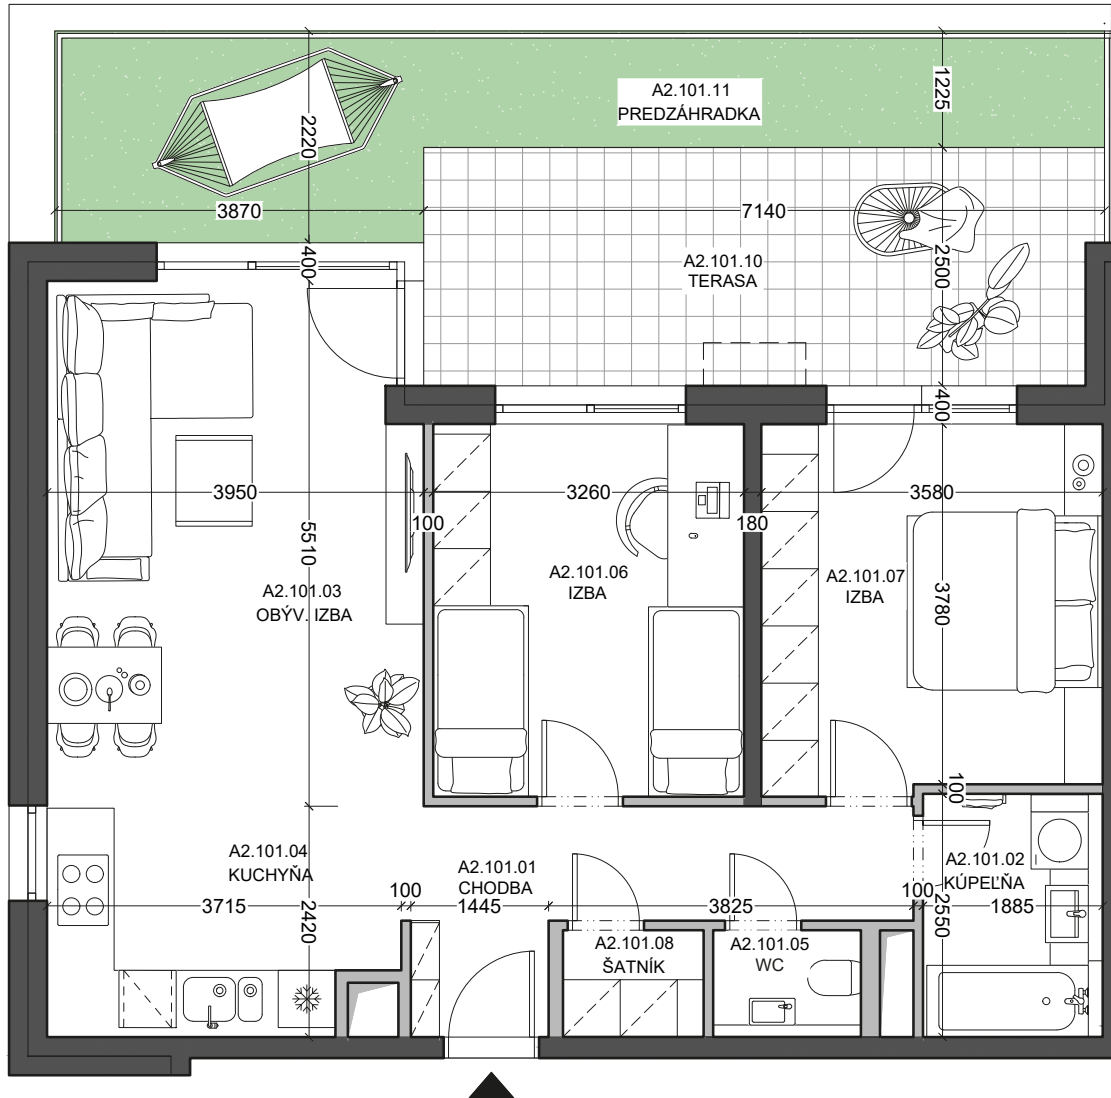

Byt
Flat

A2.101

Budova
Building **A2**

Počet izieb
Rooms

3+kk

Podlažie
Floor

1

A2.101.01	Chodba Hall	8,37 m²
A2.101.02	Kúpeľňa Bathroom	4,81 m²
A2.101.03	Obývacia izba Living room	21,28 m²
A2.101.04	Kuchyňa Kitchen	8,65 m²
A2.101.05	WC Toilet	1,74 m²
A2.101.06	Izba Room	12,74 m²
A2.101.07	Izba Room	13,85 m²
A2.101.08	Šatník Closet	1,72 m²

Plocha interiéru
Interior area **73,16 m²**

A2.101.10 **Terasa**
Terrace **17,75 m²**

A2.101.11 **Predzáhradka**
Front garden **17,35 m²**

Plocha exteriéru
Exterior area **35,10 m²**

Celková plocha
Total area **108,26 m²**

Byt
Flat

A2.101

Budova
Building **A2**

Počet izieb
Rooms

3+kk

Podlažie
Floor **1**

A2.101.01	Chodba Hall	8,37 m²
A2.101.02	Kúpeľňa Bathroom	4,81 m²
A2.101.03	Obývacia izba Living room	21,28 m²
A2.101.04	Kuchyňa Kitchen	8,65 m²
A2.101.05	WC Toilet	1,74 m²
A2.101.06	Izba Room	12,74 m²
A2.101.07	Izba Room	13,85 m²
A2.101.08	Šatník Closet	1,72 m²